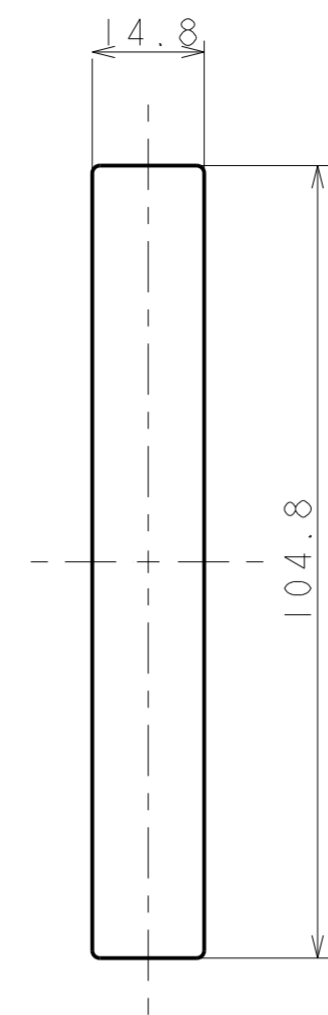

面付受座

面付受座裏板

スペーサー
厚み 1mm×2枚 / 3mm×1枚

凹込アタッチメント

アジャストプレート

アジャストスペーサー
厚み 1mm×2枚 / 3mm×1枚

適用品番 K328C / K328CM / K328CL / K328CG
K368 / K368M / K368L / K368G