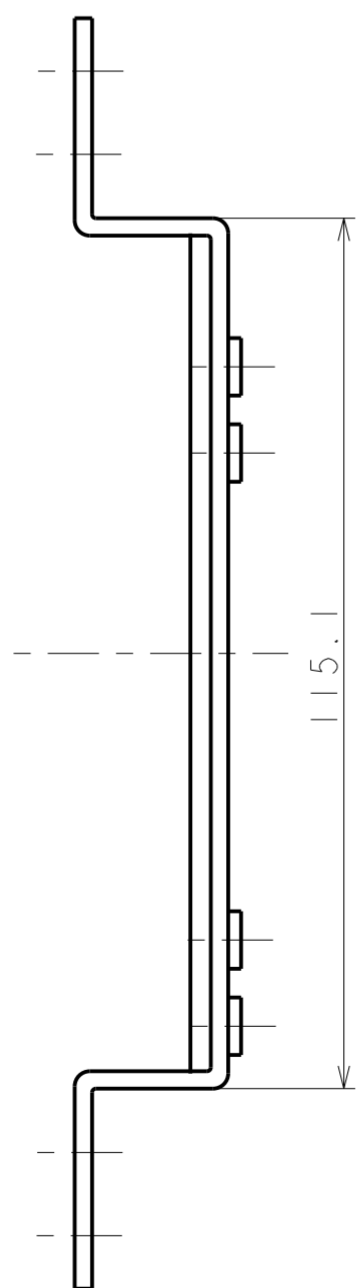

面付受座

面付受座裏板

スペーサー
厚み 1mm×2枚 / 3mm×1枚

凹込アタッチメント

アジャストプレート

アジャストスペーサー
厚み 1mm×2枚 / 3mm×1枚

適用品番 K328C / K328CM / K328CL / K328CG
K368 / K368M / K368L / K368G