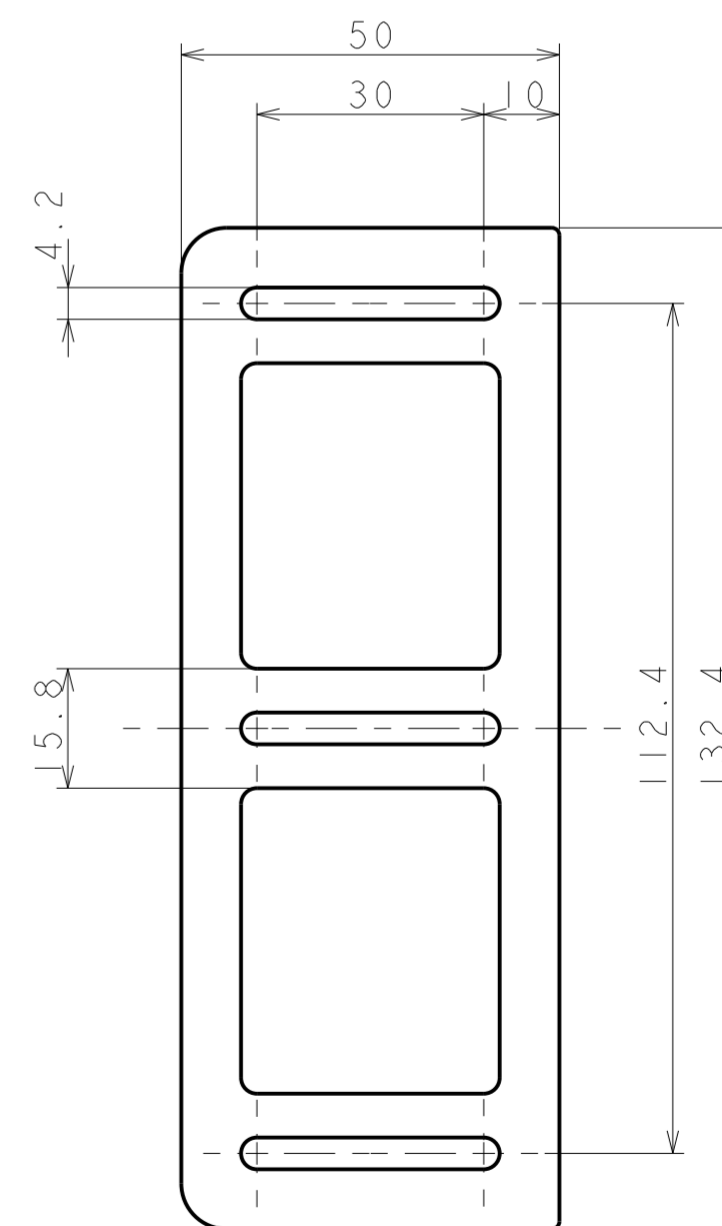

面付受座

面付受座裏板

スペーサー
厚み 1mm×2枚 / 3mm×1枚

凹込アタッチメント

アジャストプレート

アジャストスペーサー
厚み 1mm×2枚 / 3mm×1枚

適用品番 K328C / K328CM / K328CL / K328CG
K368 / K368M / K368L / K368G