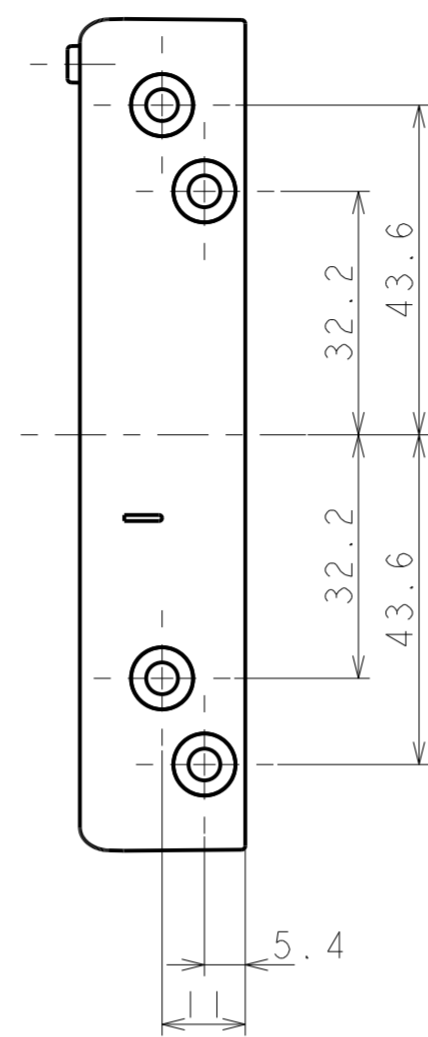

面付受座

面付受座裏板

スペーサー
厚み 1mm×2枚 / 3mm×1枚

凹込アタッチメント

アジャストプレート

アジャストスペーサー
厚み 1mm×2枚 / 3mm×1枚

適用品番 K328C / K328CM / K328CL / K328CG
K368 / K368M / K368L / K368G