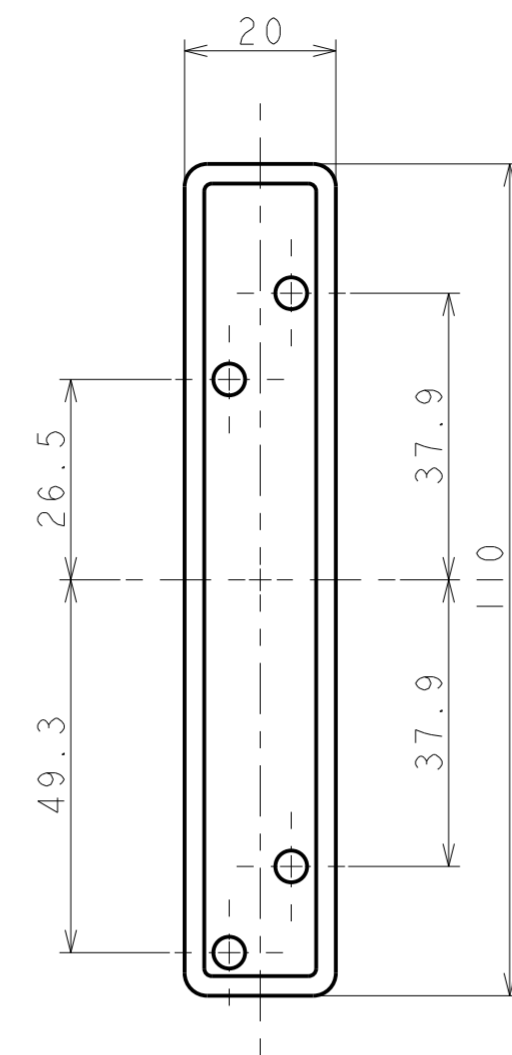

面付受座

面付受座裏板

スペーサー
厚み 1mm×2枚 / 3mm×1枚

凹込アタッチメント

アジャストプレート

アジャストスペーサー
厚み 1mm×2枚 / 3mm×1枚

適用品番 K328C / K328CM / K328CL / K328CG
K368 / K368M / K368L / K368G