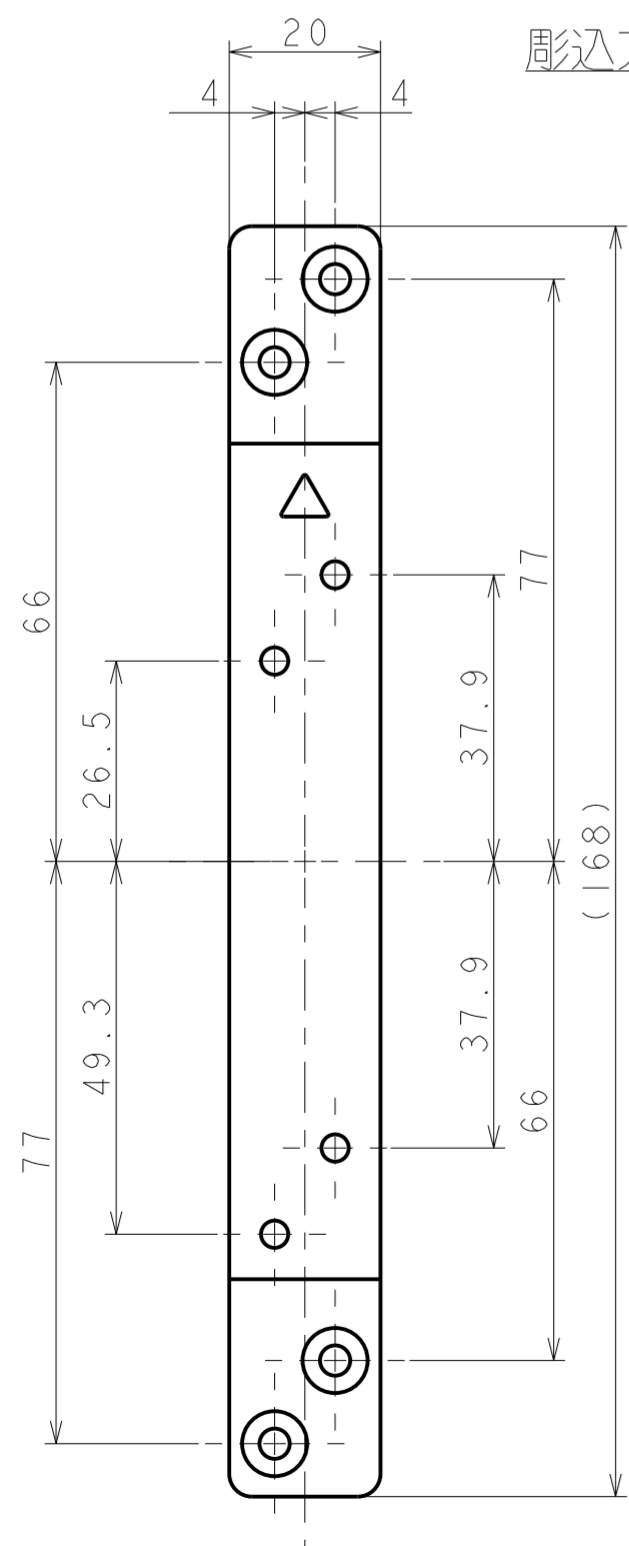

面付受座

面付受座裏板

スペーサー
厚み 1mm×2枚 / 3mm×1枚

凹込アタッチメント

アジャストプレート

アジャストスペーサー
厚み 1mm×2枚 / 3mm×1枚

適用品番 K328C / K328CM / K328CL / K328CG
K368 / K368M / K368L / K368G