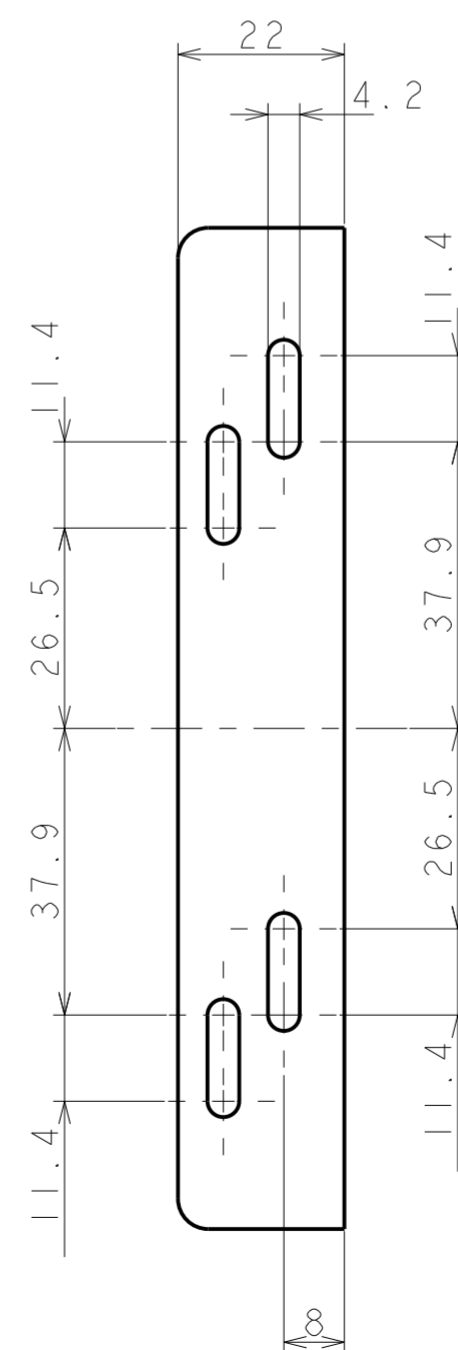

面付受座

面付受座裏板

スペーサー
厚み 1mm×2枚 / 3mm×1枚

凹込アタッチメント

アジャストプレート

アジャストスペーサー
厚み 1mm×2枚 / 3mm×1枚

適用品番 K328C / K328CM / K328CL / K328CG
K368 / K368M / K368L / K368G