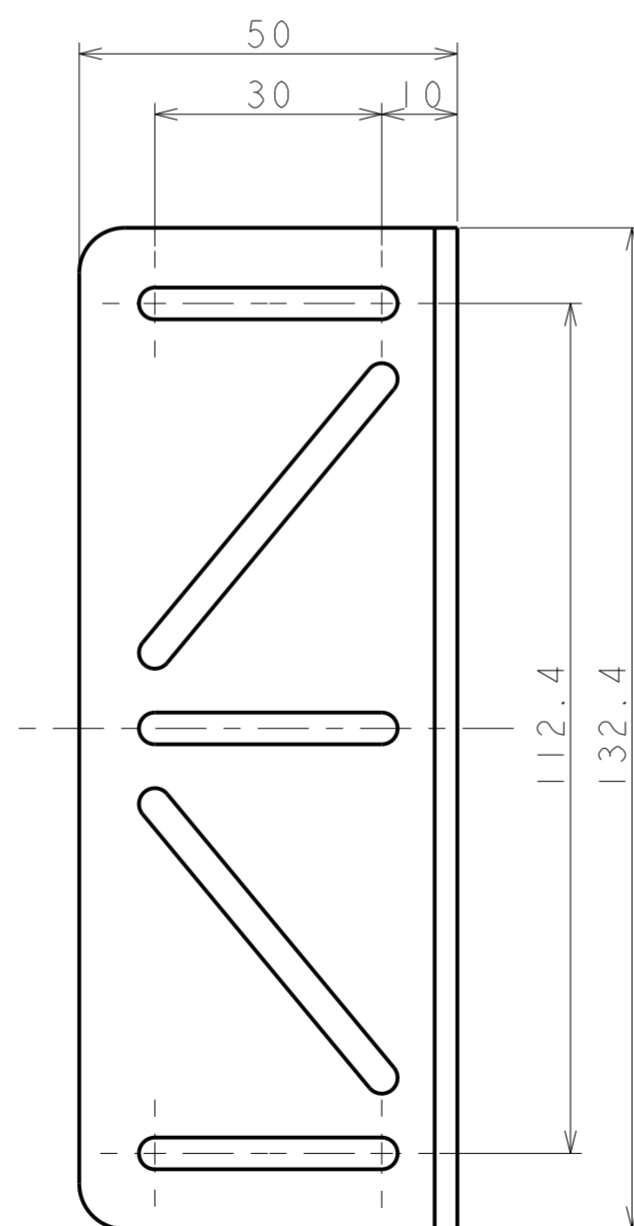

面付受座

面付受座裏板

スペーサー
厚み 1mm×2枚 / 3mm×1枚

凹込アタッチメント

アジャストプレート

アジャストスペーサー
厚み 1mm×2枚 / 3mm×1枚

適用品番 K328C / K328CM / K328CL / K328CG
K368 / K368M / K368L / K368G