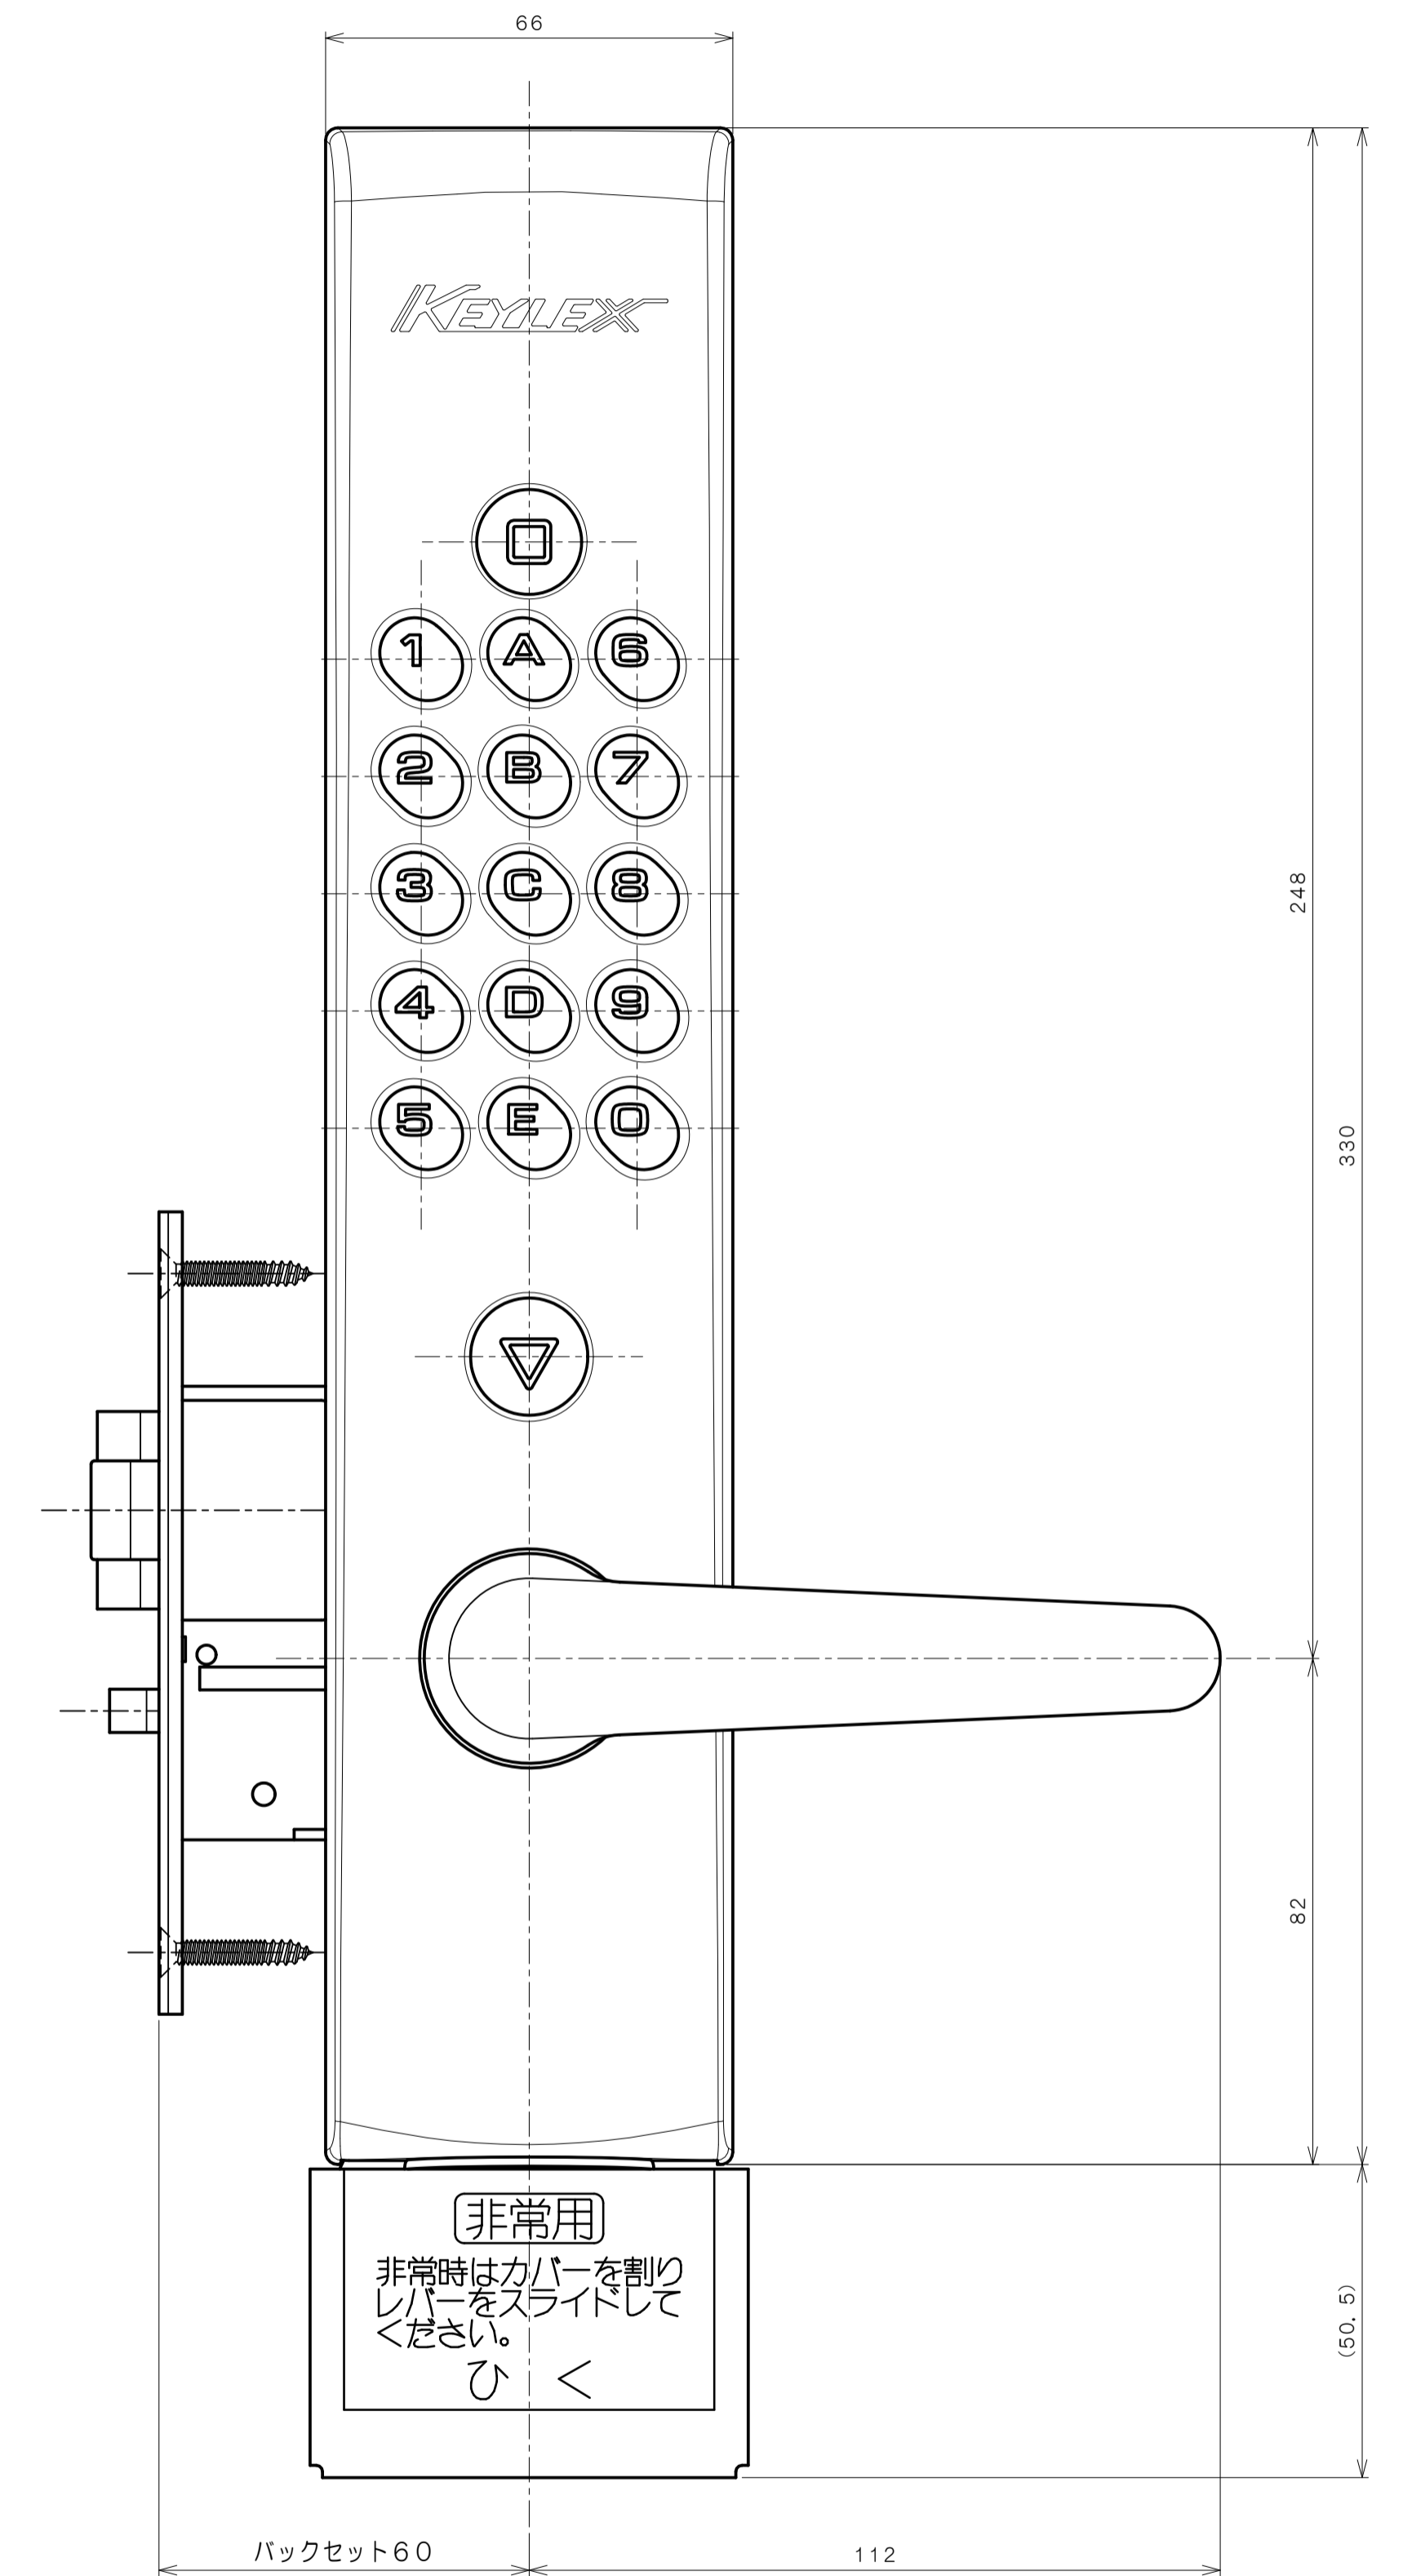

カバー開扉状態

適用品番 K423CE L/R