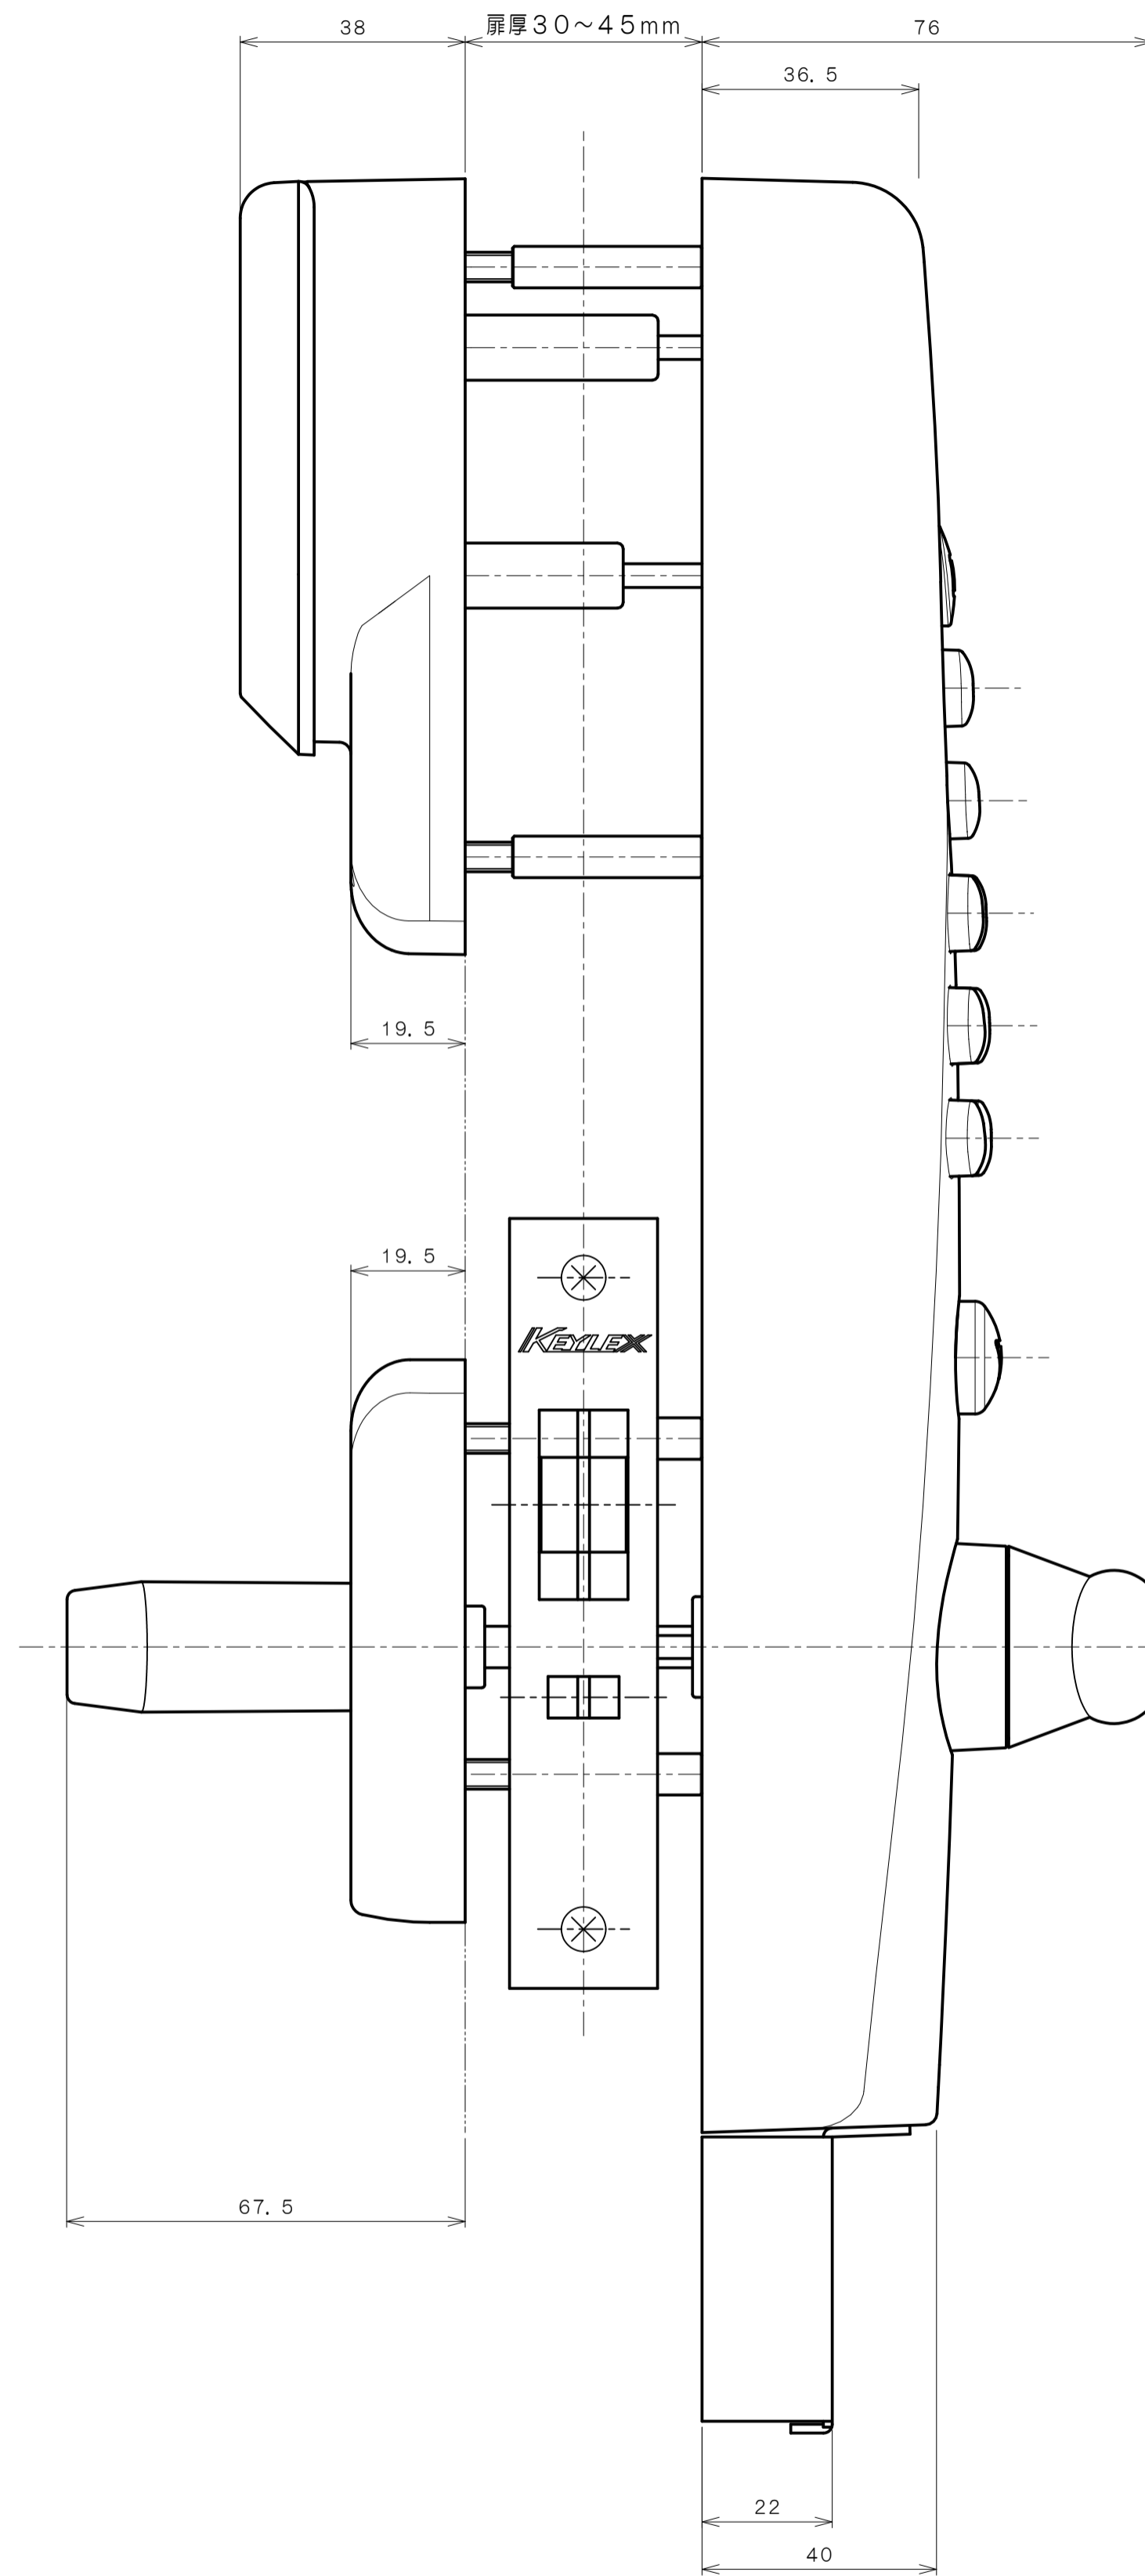

カバー開扉状態

適用品番 K423CE L/R