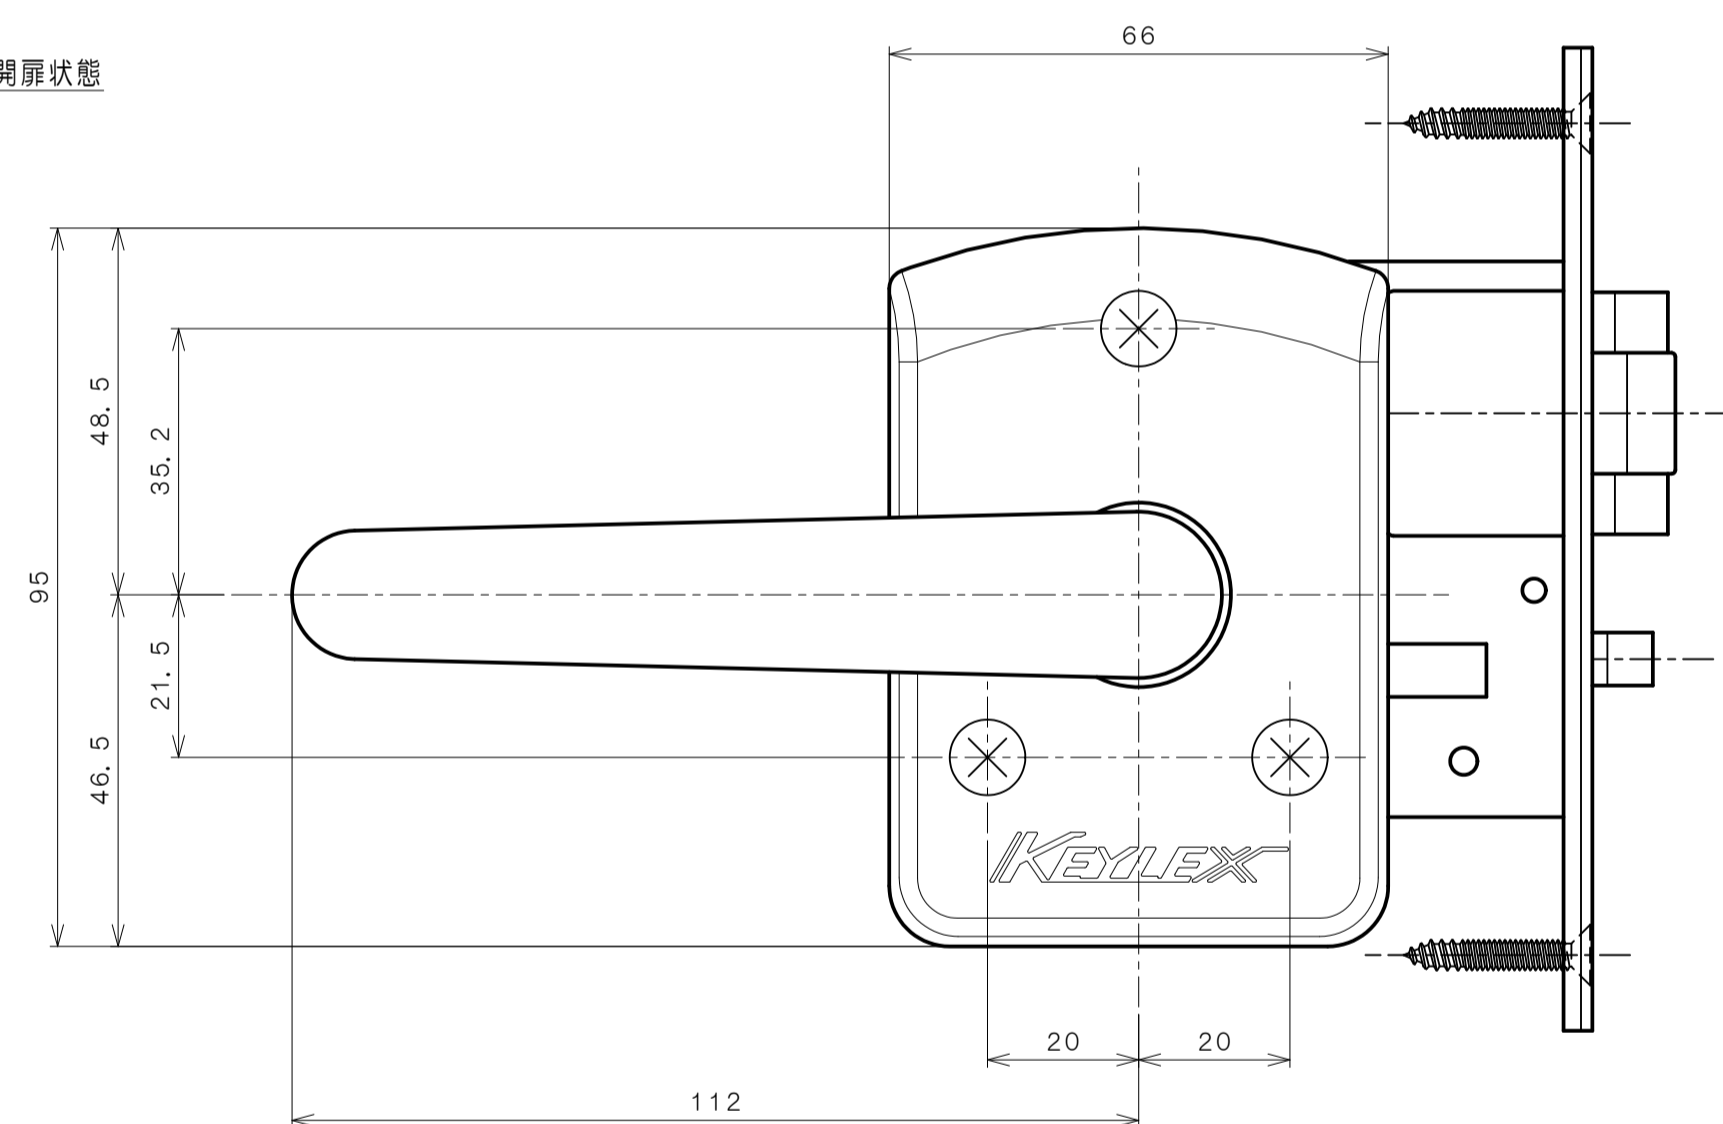

カバー開扉状態

適用品番 K423CE L/R