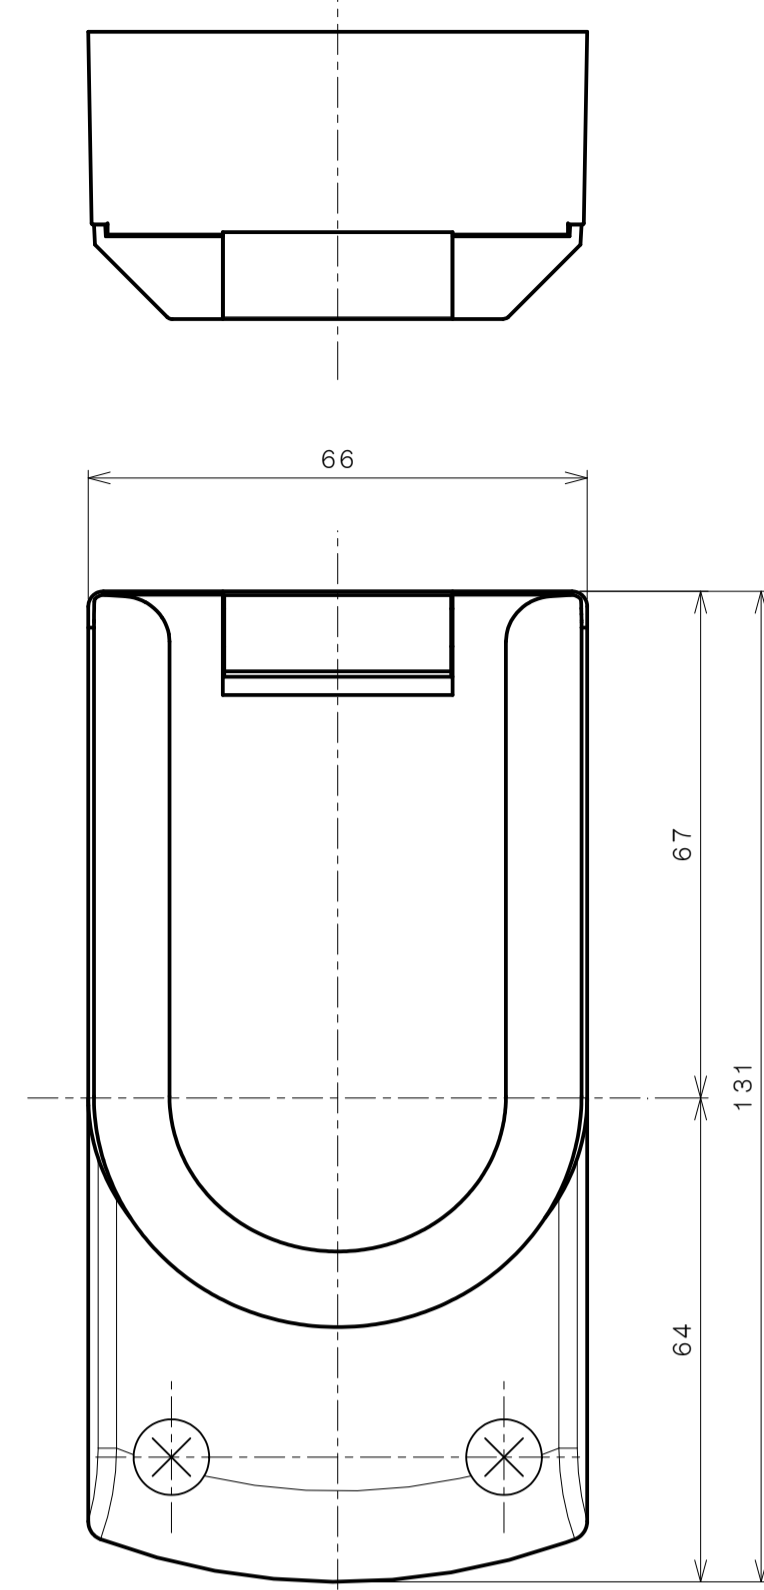

カバー開扉状態

適用品番 K423CE L/R