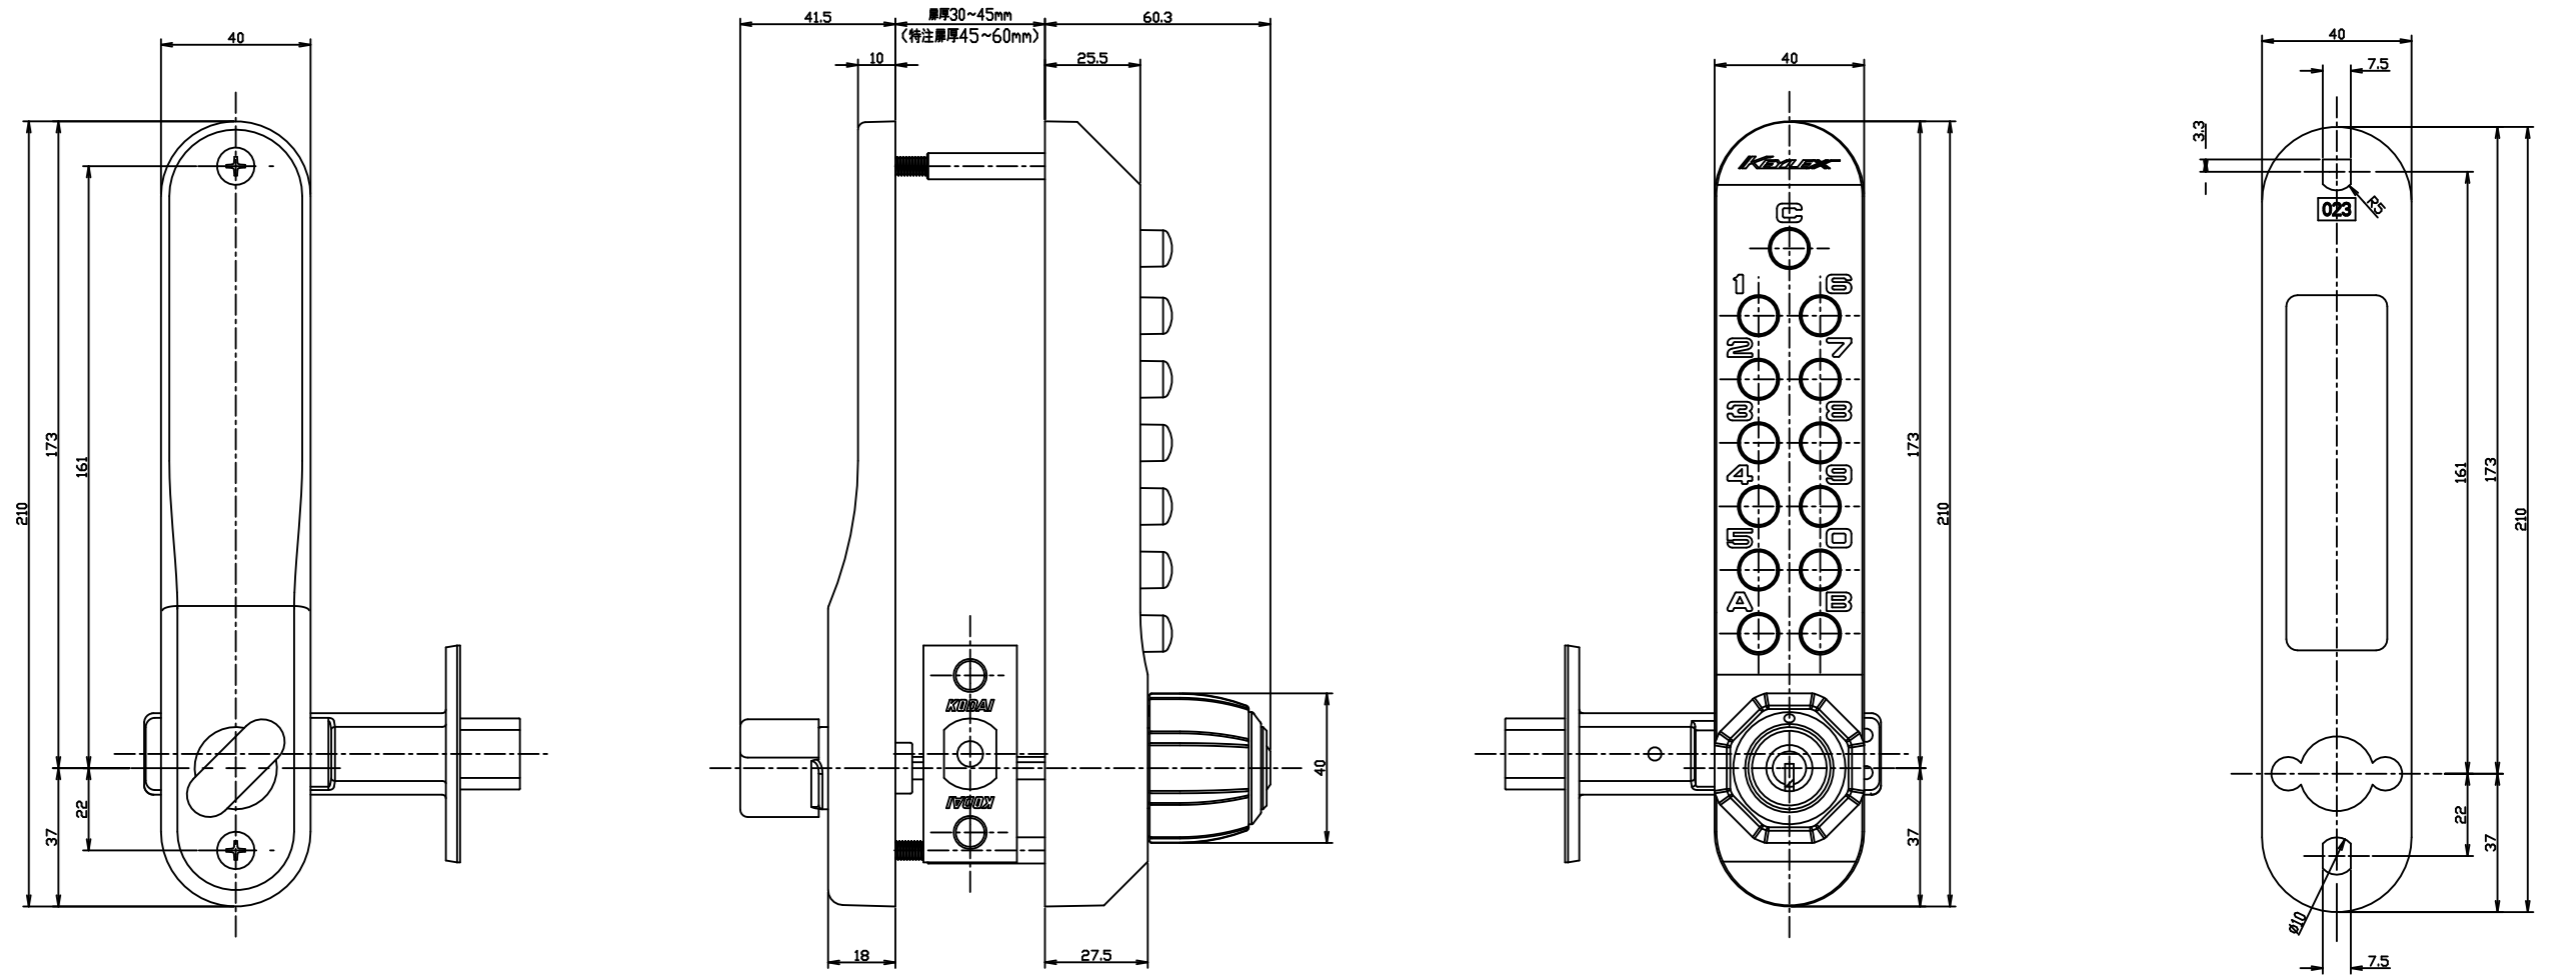

適用品番 K581TM, K581TM-1

キー(2本付き)