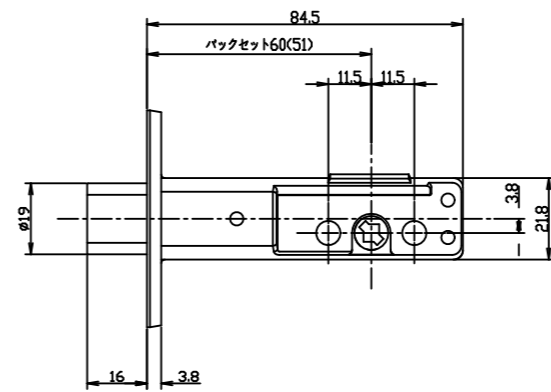

適用品番 K581TM, K581TM-1

キー(2本付き)