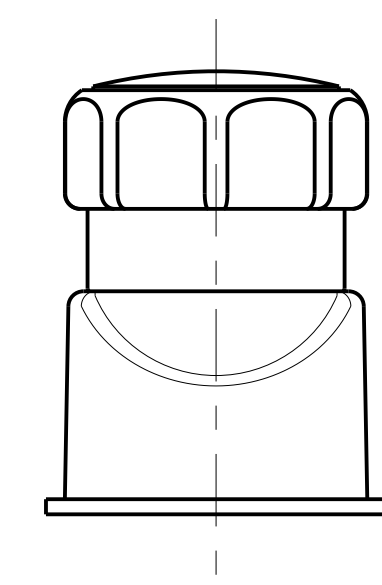

ロックベーススペーサー  
厚み1.0mm/2.0mm/3.0mm

受箱用シート  
厚み1.0mm/2.0mm/3.0mm