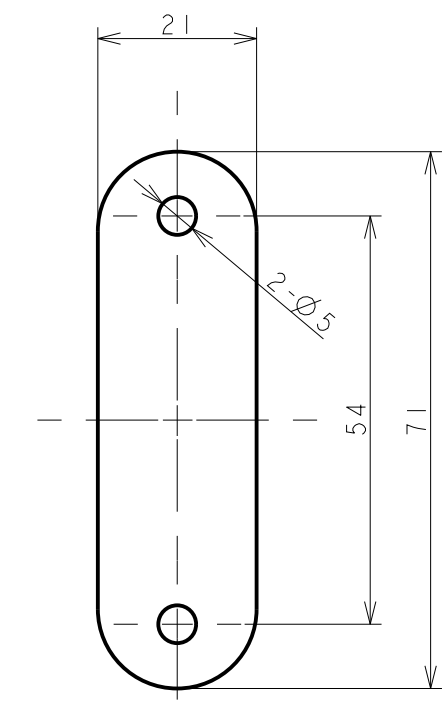

ロックベーススペーサー  
厚み1.0mm/2.0mm/3.0mm

受箱用シート  
厚み1.0mm/2.0mm/3.0mm