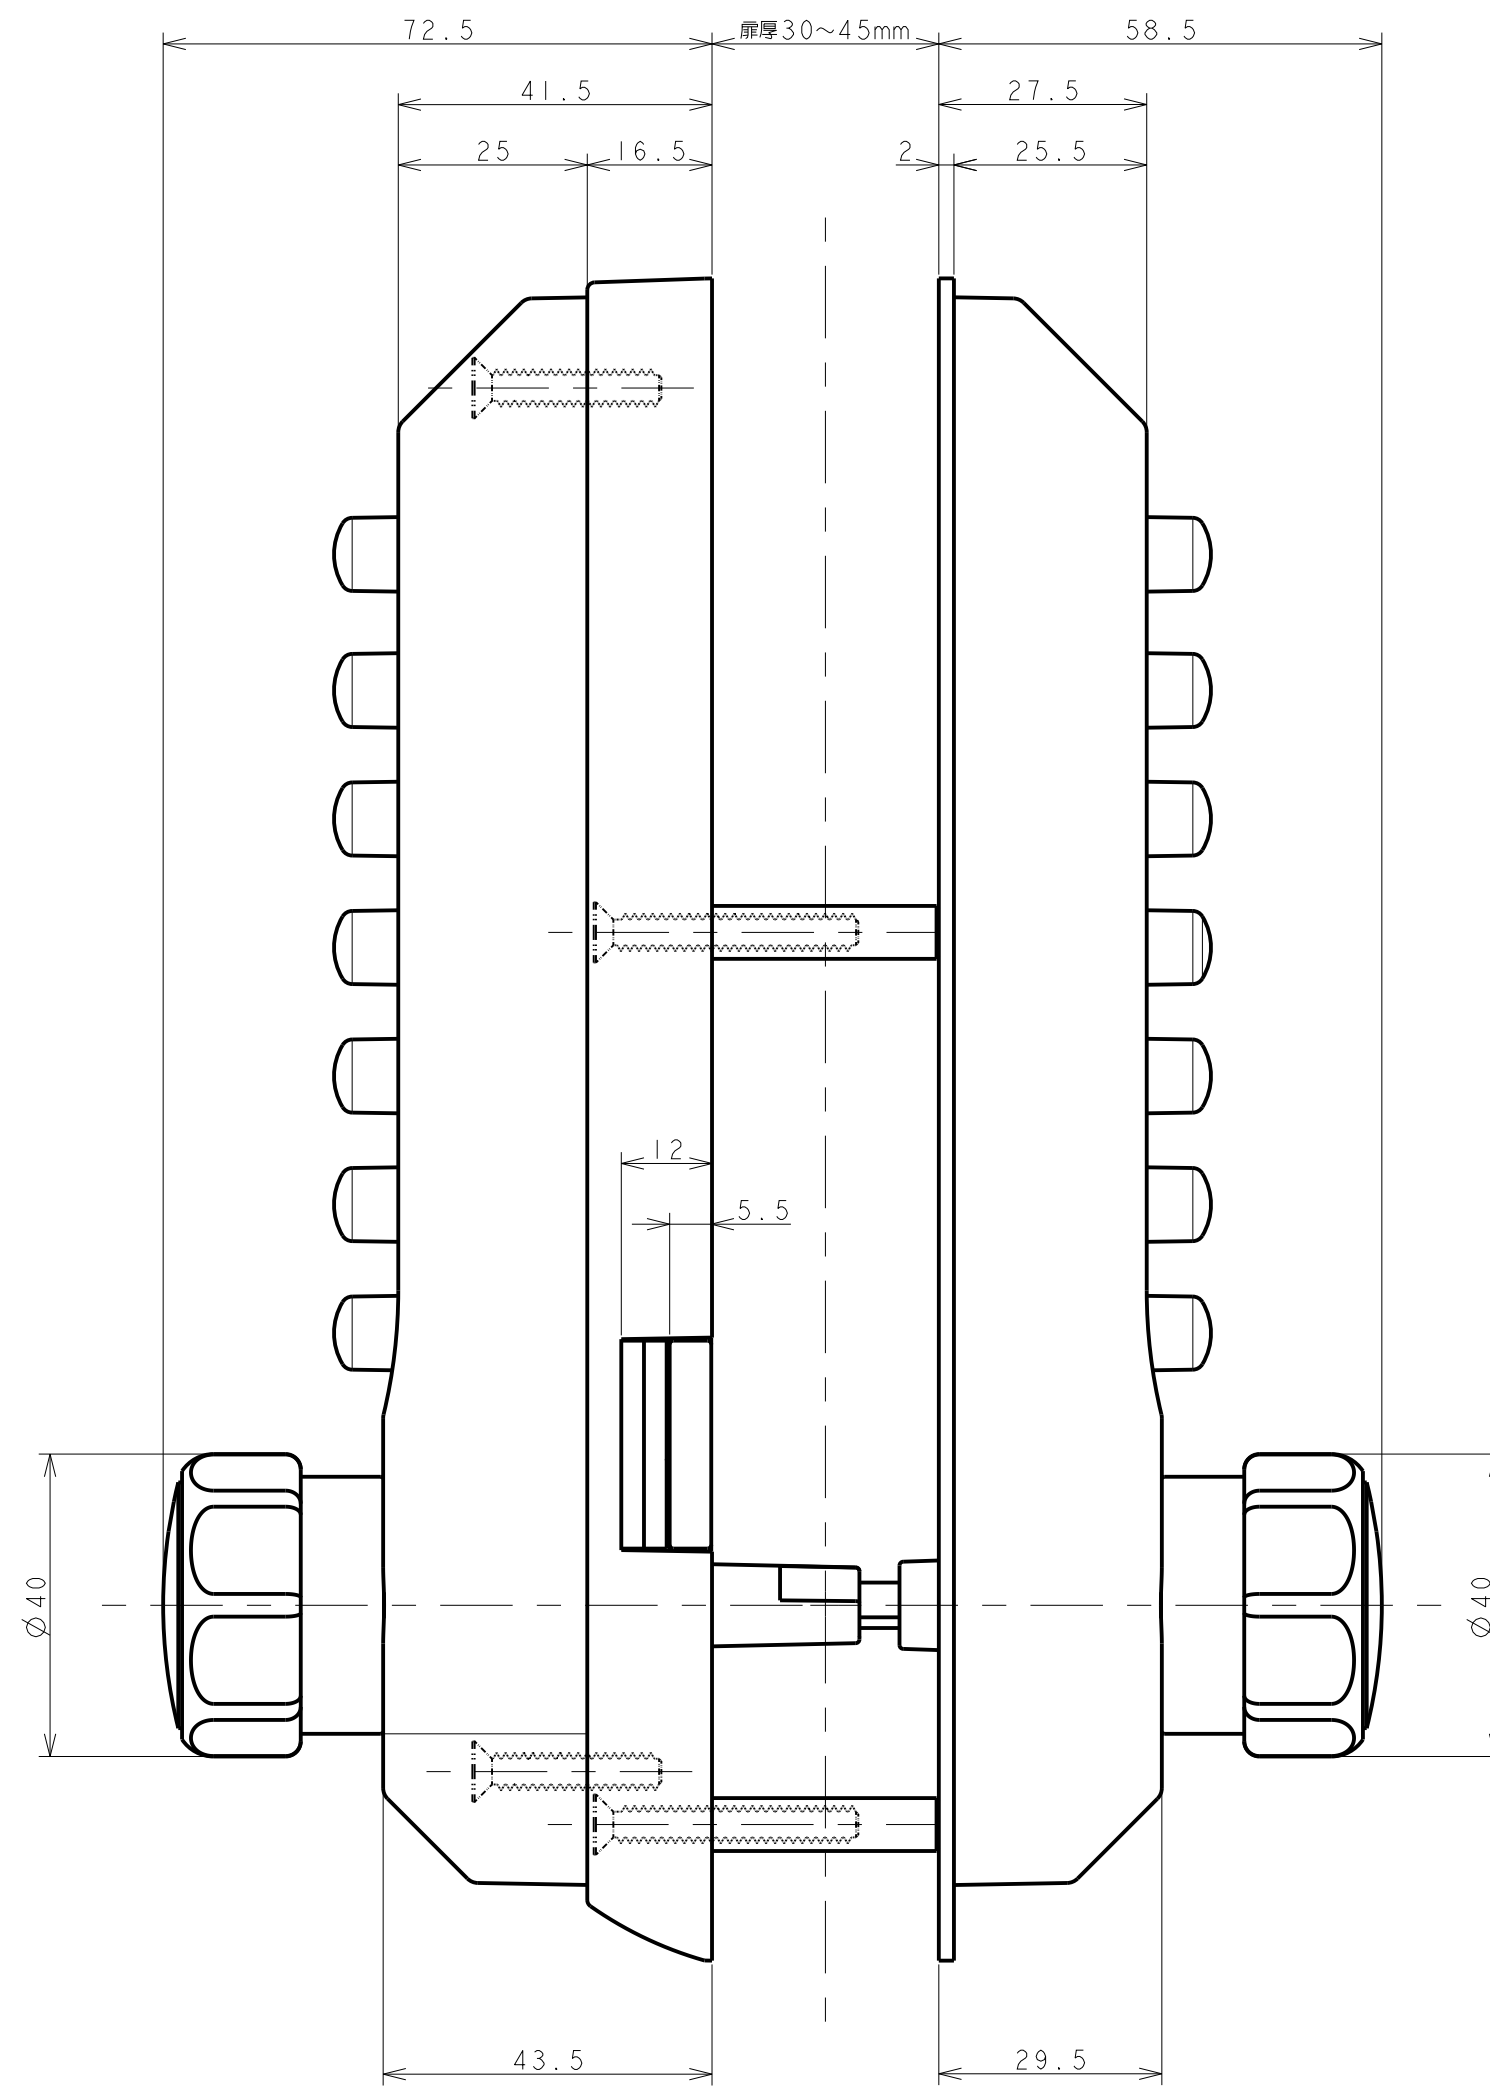

ロックベーススペーサー  
厚み1.0mm/2.0mm/3.0mm

受箱用シート  
厚み1.0mm/2.0mm/3.0mm