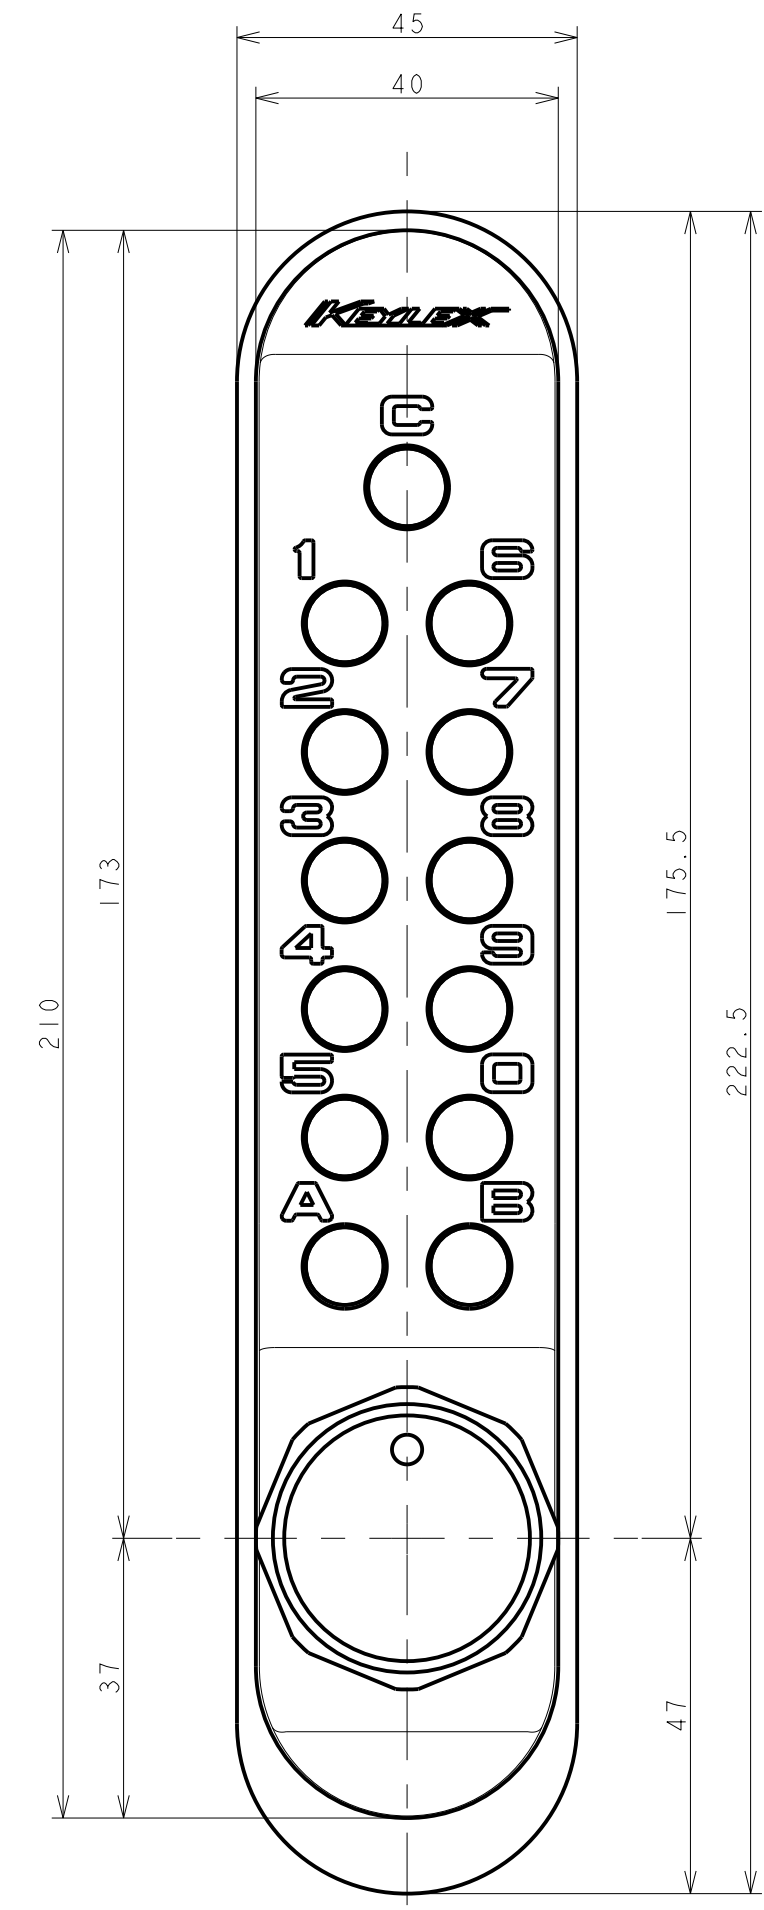

ロックベーススペーサー  
厚み1.0mm/2.0mm/3.0mm

受箱用シート  
厚み1.0mm/2.0mm/3.0mm