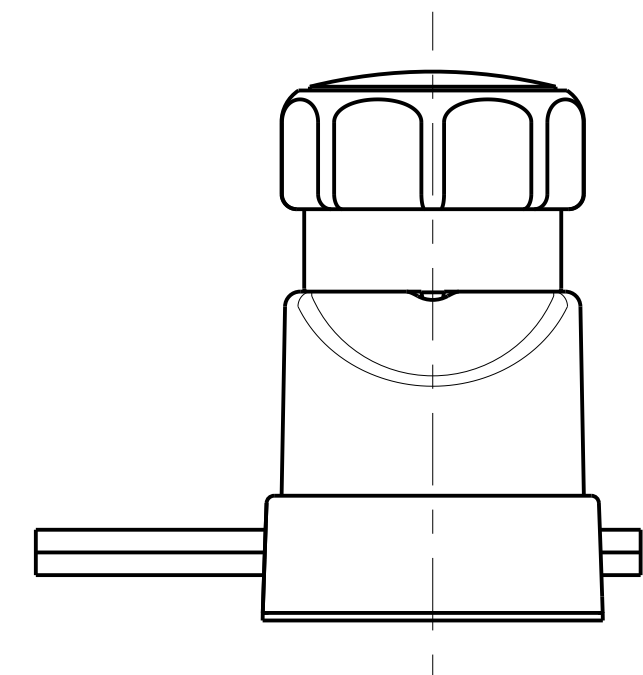

ロックベーススペーサー  
厚み1.0mm/2.0mm/3.0mm

受箱用シート  
厚み1.0mm/2.0mm/3.0mm