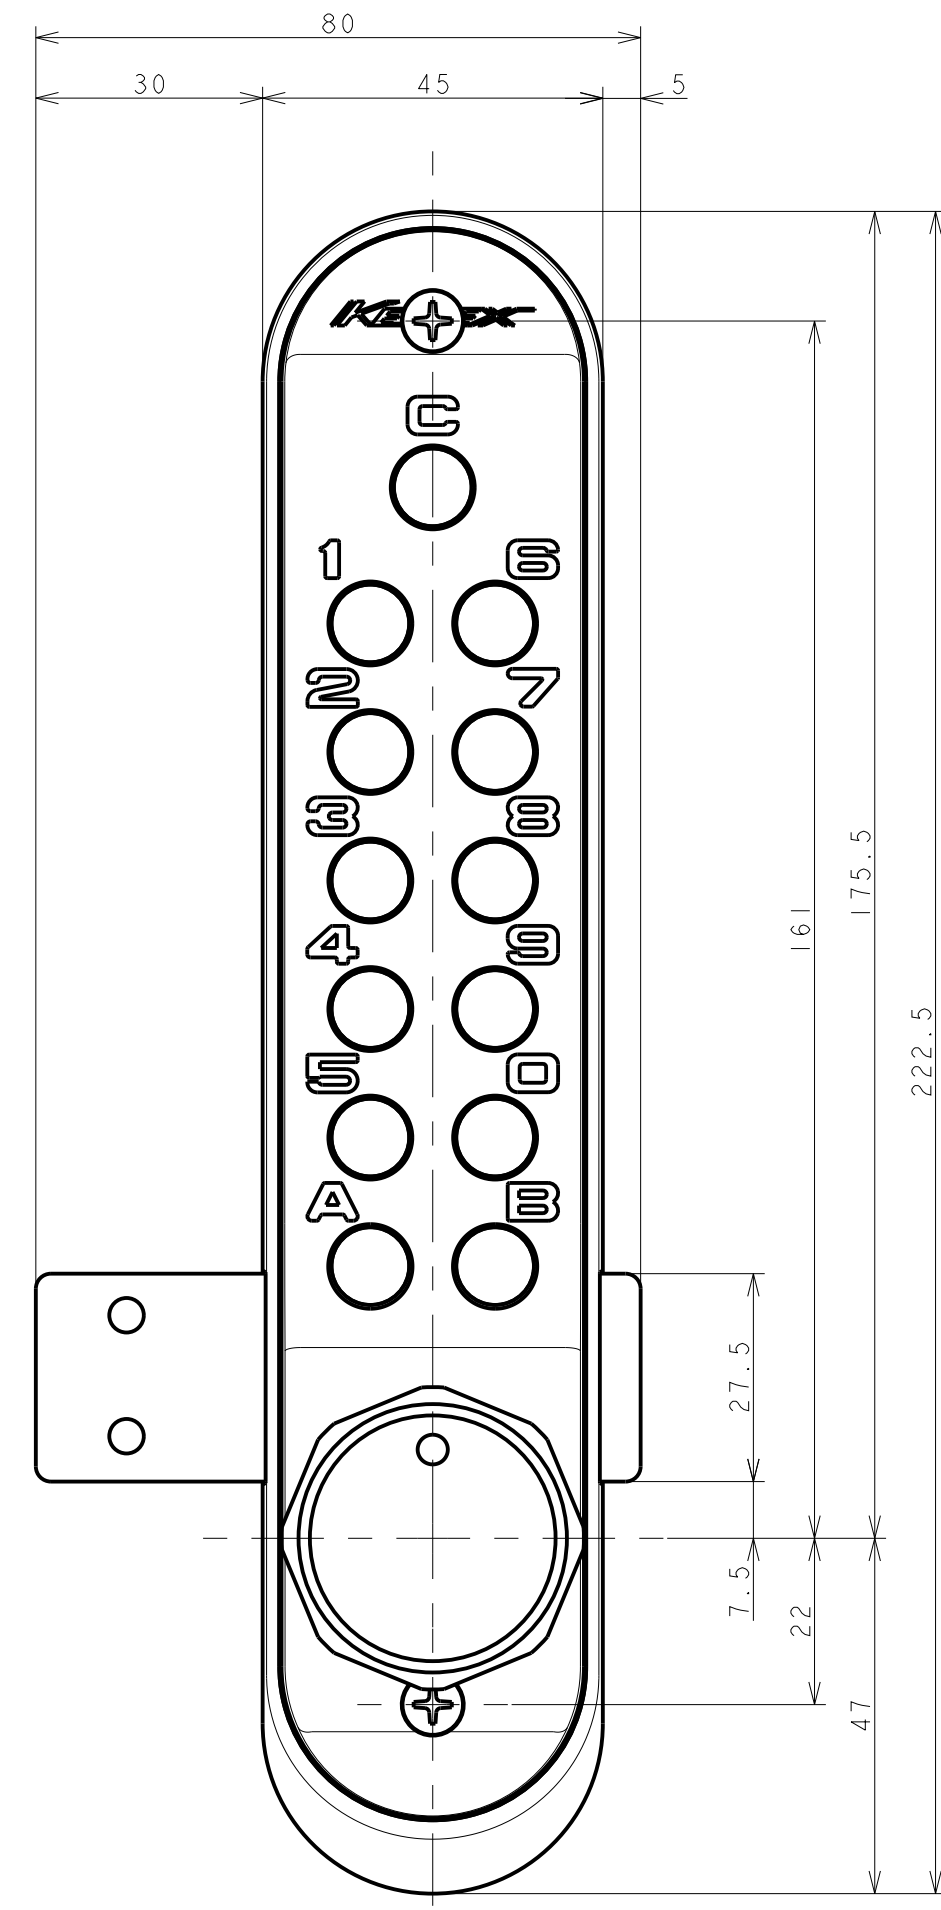

ロックベーススペーサー  
厚み1.0mm/2.0mm/3.0mm

受箱用シート  
厚み1.0mm/2.0mm/3.0mm