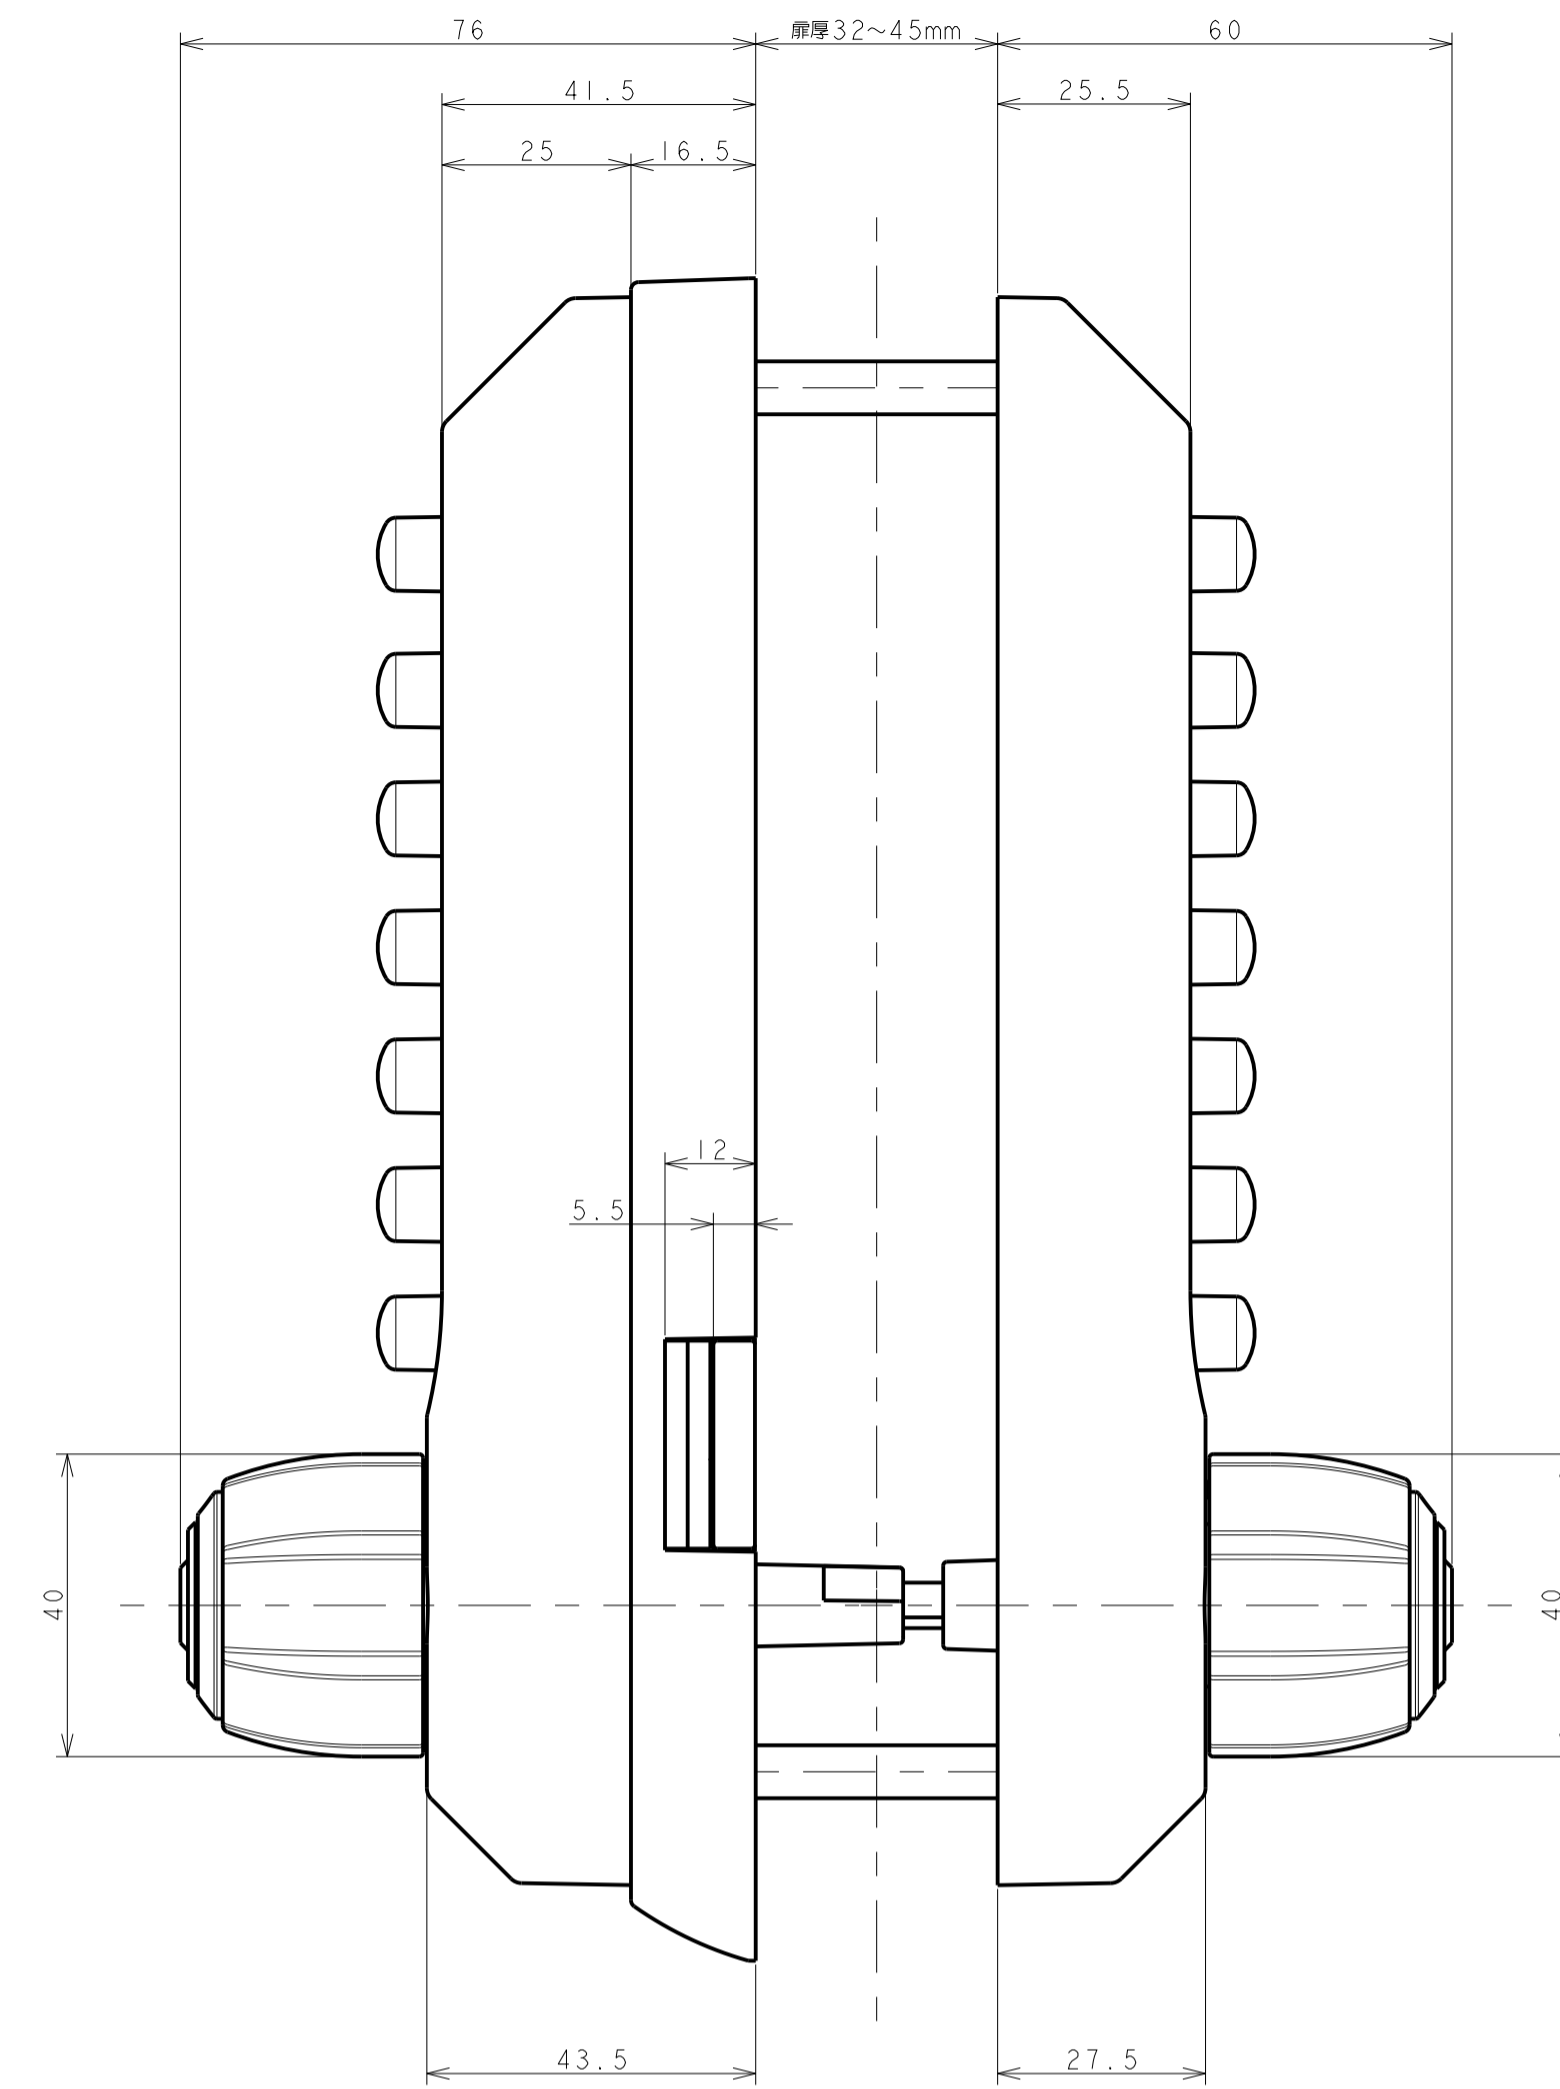

ロックベーススペーサー
厚み1.0mm/2.0mm/3.0mm

受箱用シート
厚み1.0mm/2.0mm/3.0mm