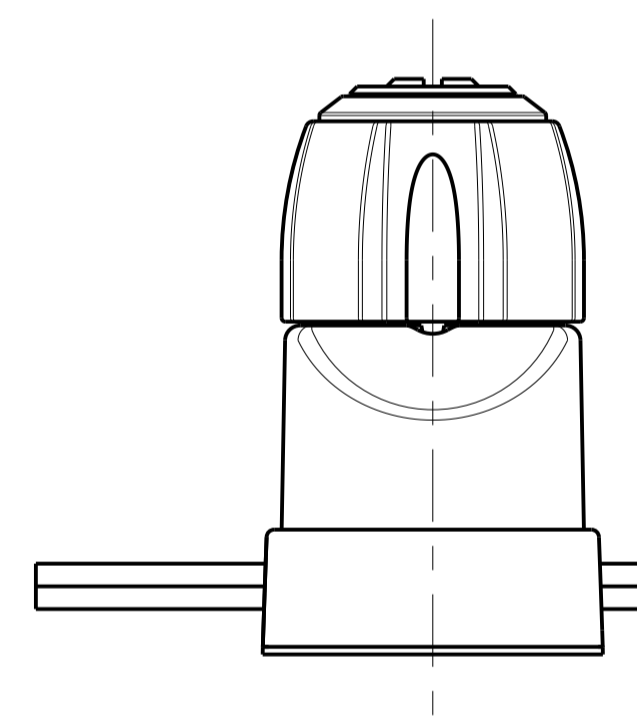

ロックベーススペーサー
厚み1.0mm/2.0mm/3.0mm

受箱用シート
厚み1.0mm/2.0mm/3.0mm