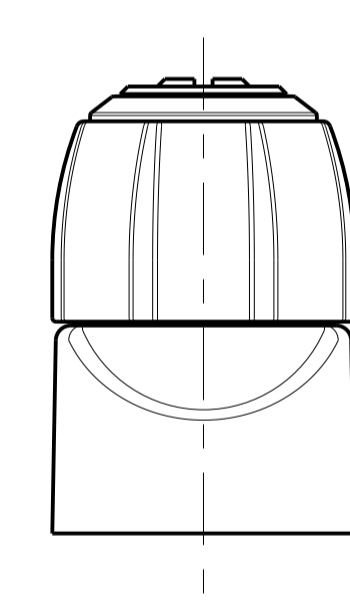

ロックベーススペーサー
厚み1.0mm/2.0mm/3.0mm

受箱用シート
厚み1.0mm/2.0mm/3.0mm