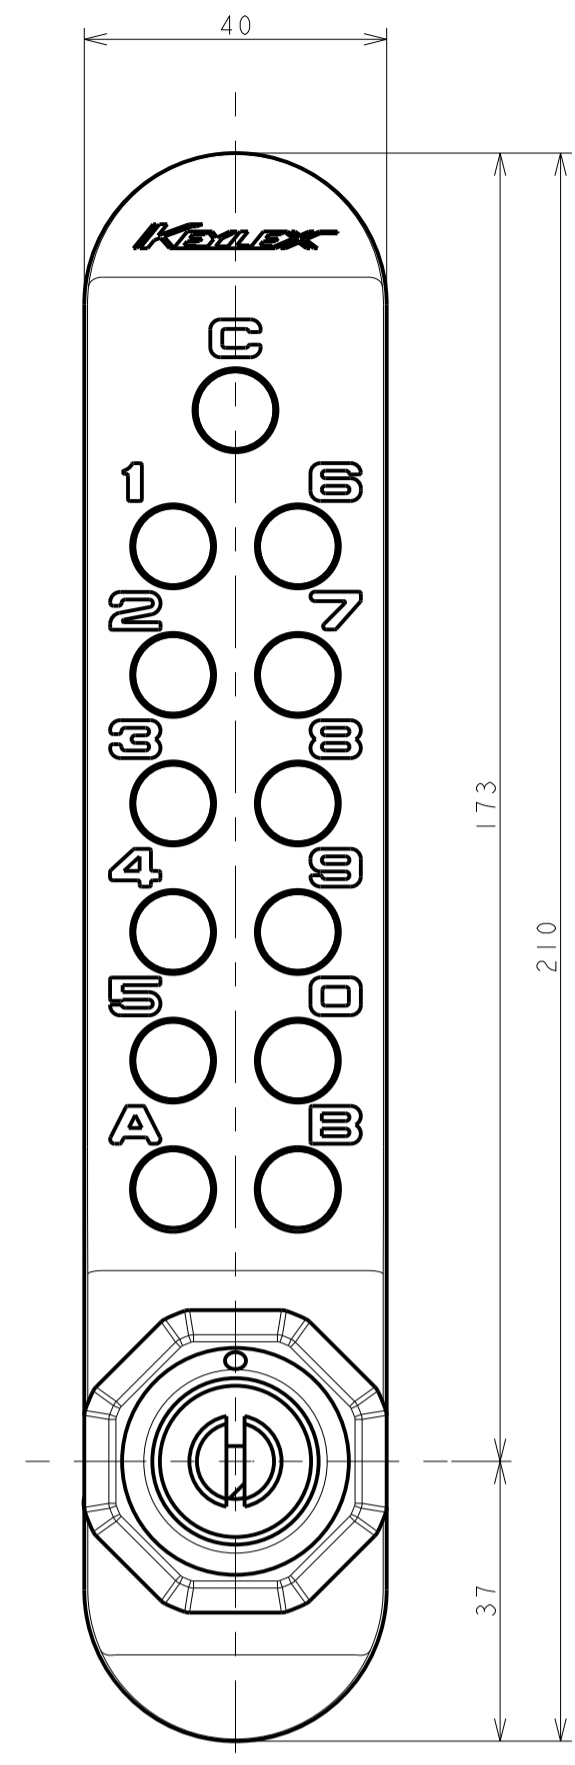

ロックベーススペーサー
厚み1.0mm/2.0mm/3.0mm

受箱用シート
厚み1.0mm/2.0mm/3.0mm