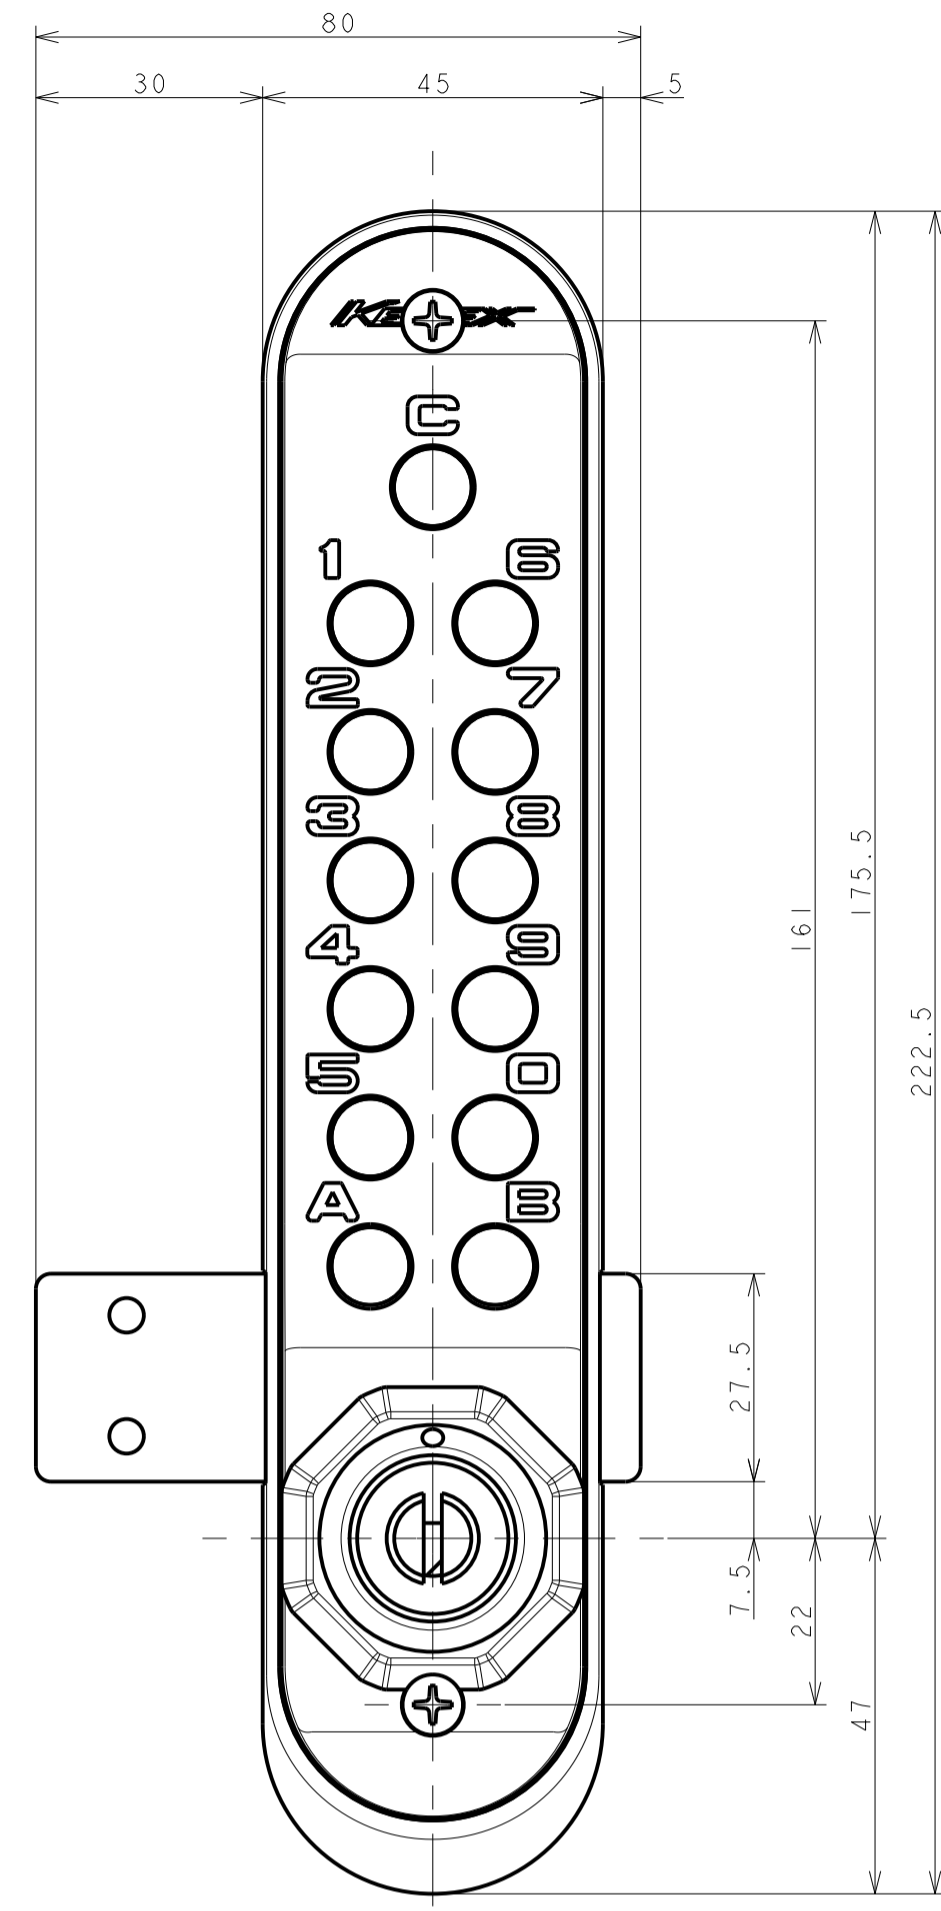

ロックベーススペーサー
厚み1.0mm/2.0mm/3.0mm

受箱用シート
厚み1.0mm/2.0mm/3.0mm