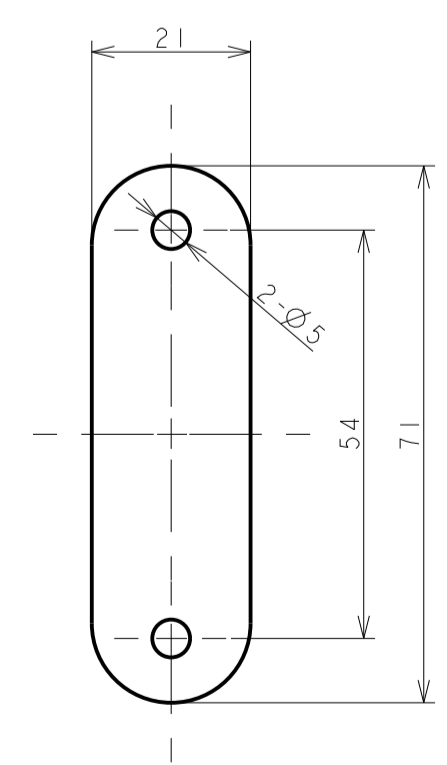

ロックベーススペーサー
厚み1.0mm/2.0mm/3.0mm

受箱用シート
厚み1.0mm/2.0mm/3.0mm