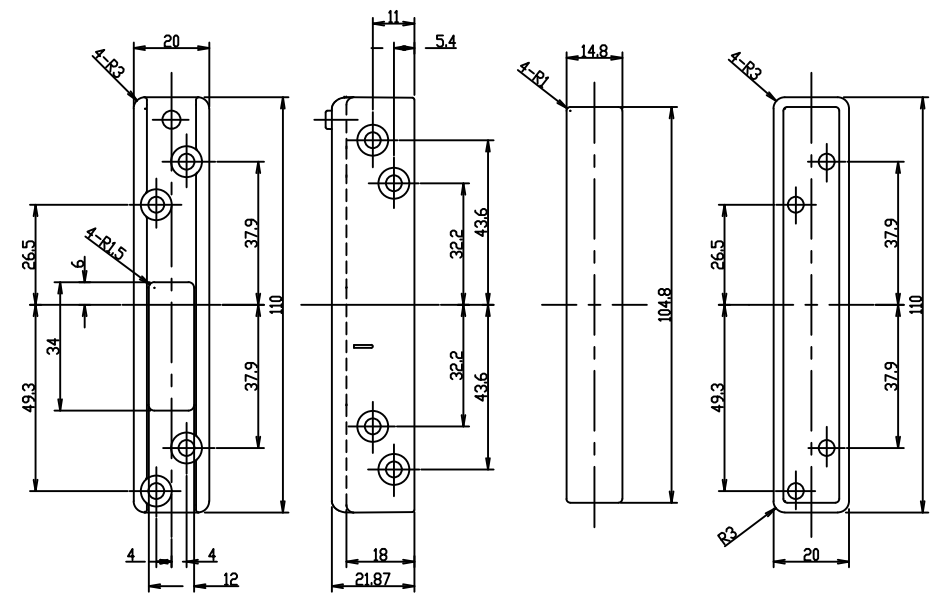

KL800面付掛盤ベース
t=2mm, 3.5mm, 4.5mm

適用品番 K868TL