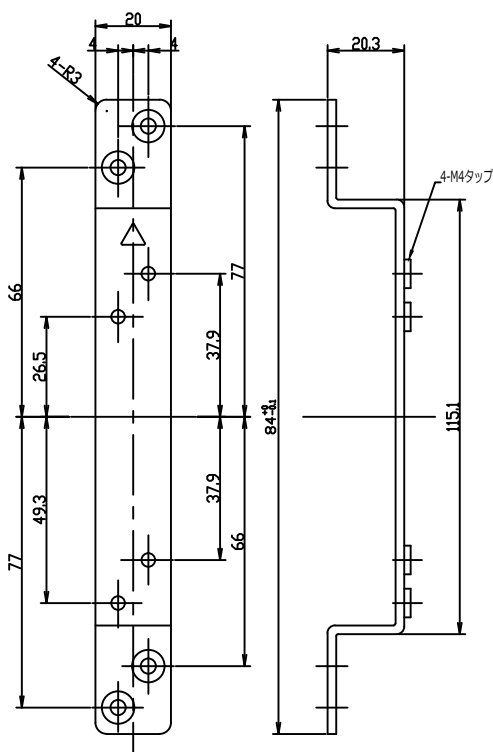

KL800面付掛盤ベース
t=2mm, 3.5mm, 4.5mm

適用品番 K868TL