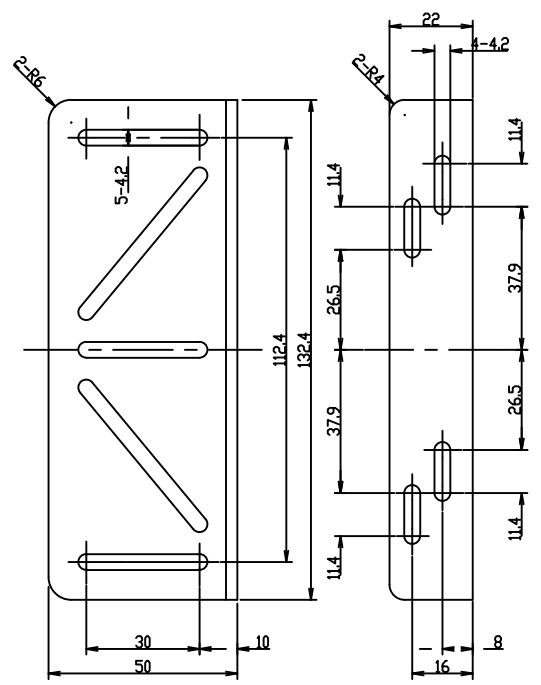

KL800面付掛盤ベース
t=2mm, 3.5mm, 4.5mm

適用品番 K868TL