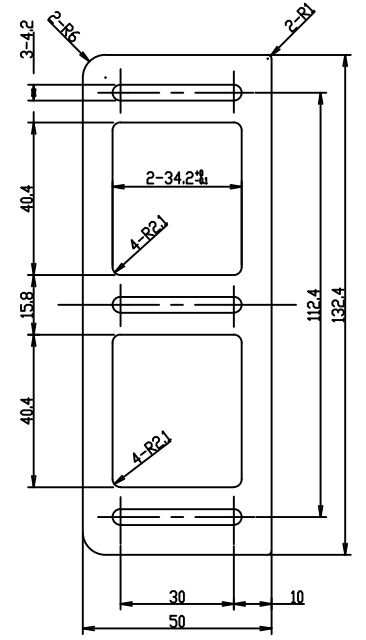

KL800面付掛盤ベース
t=2mm, 3.5mm, 4.5mm

適用品番 K868TL