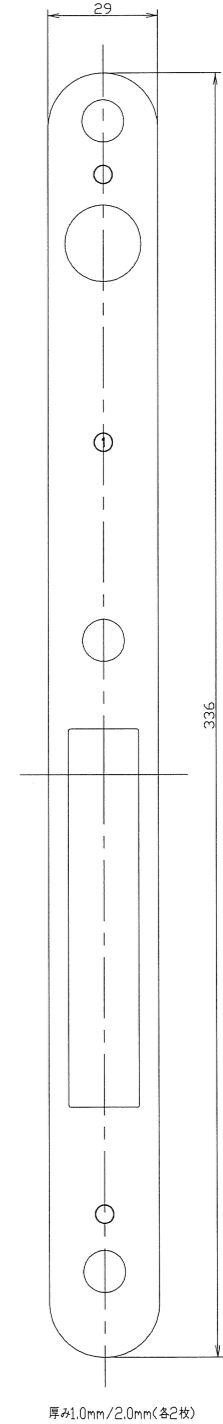

厚み2.0mm/3.5mm(各1枚)
 厚み2.7mm以下の時、2枚重ねて使用

厚み1.0mm/2.0mm(各2枚)

適用品番 K887TL