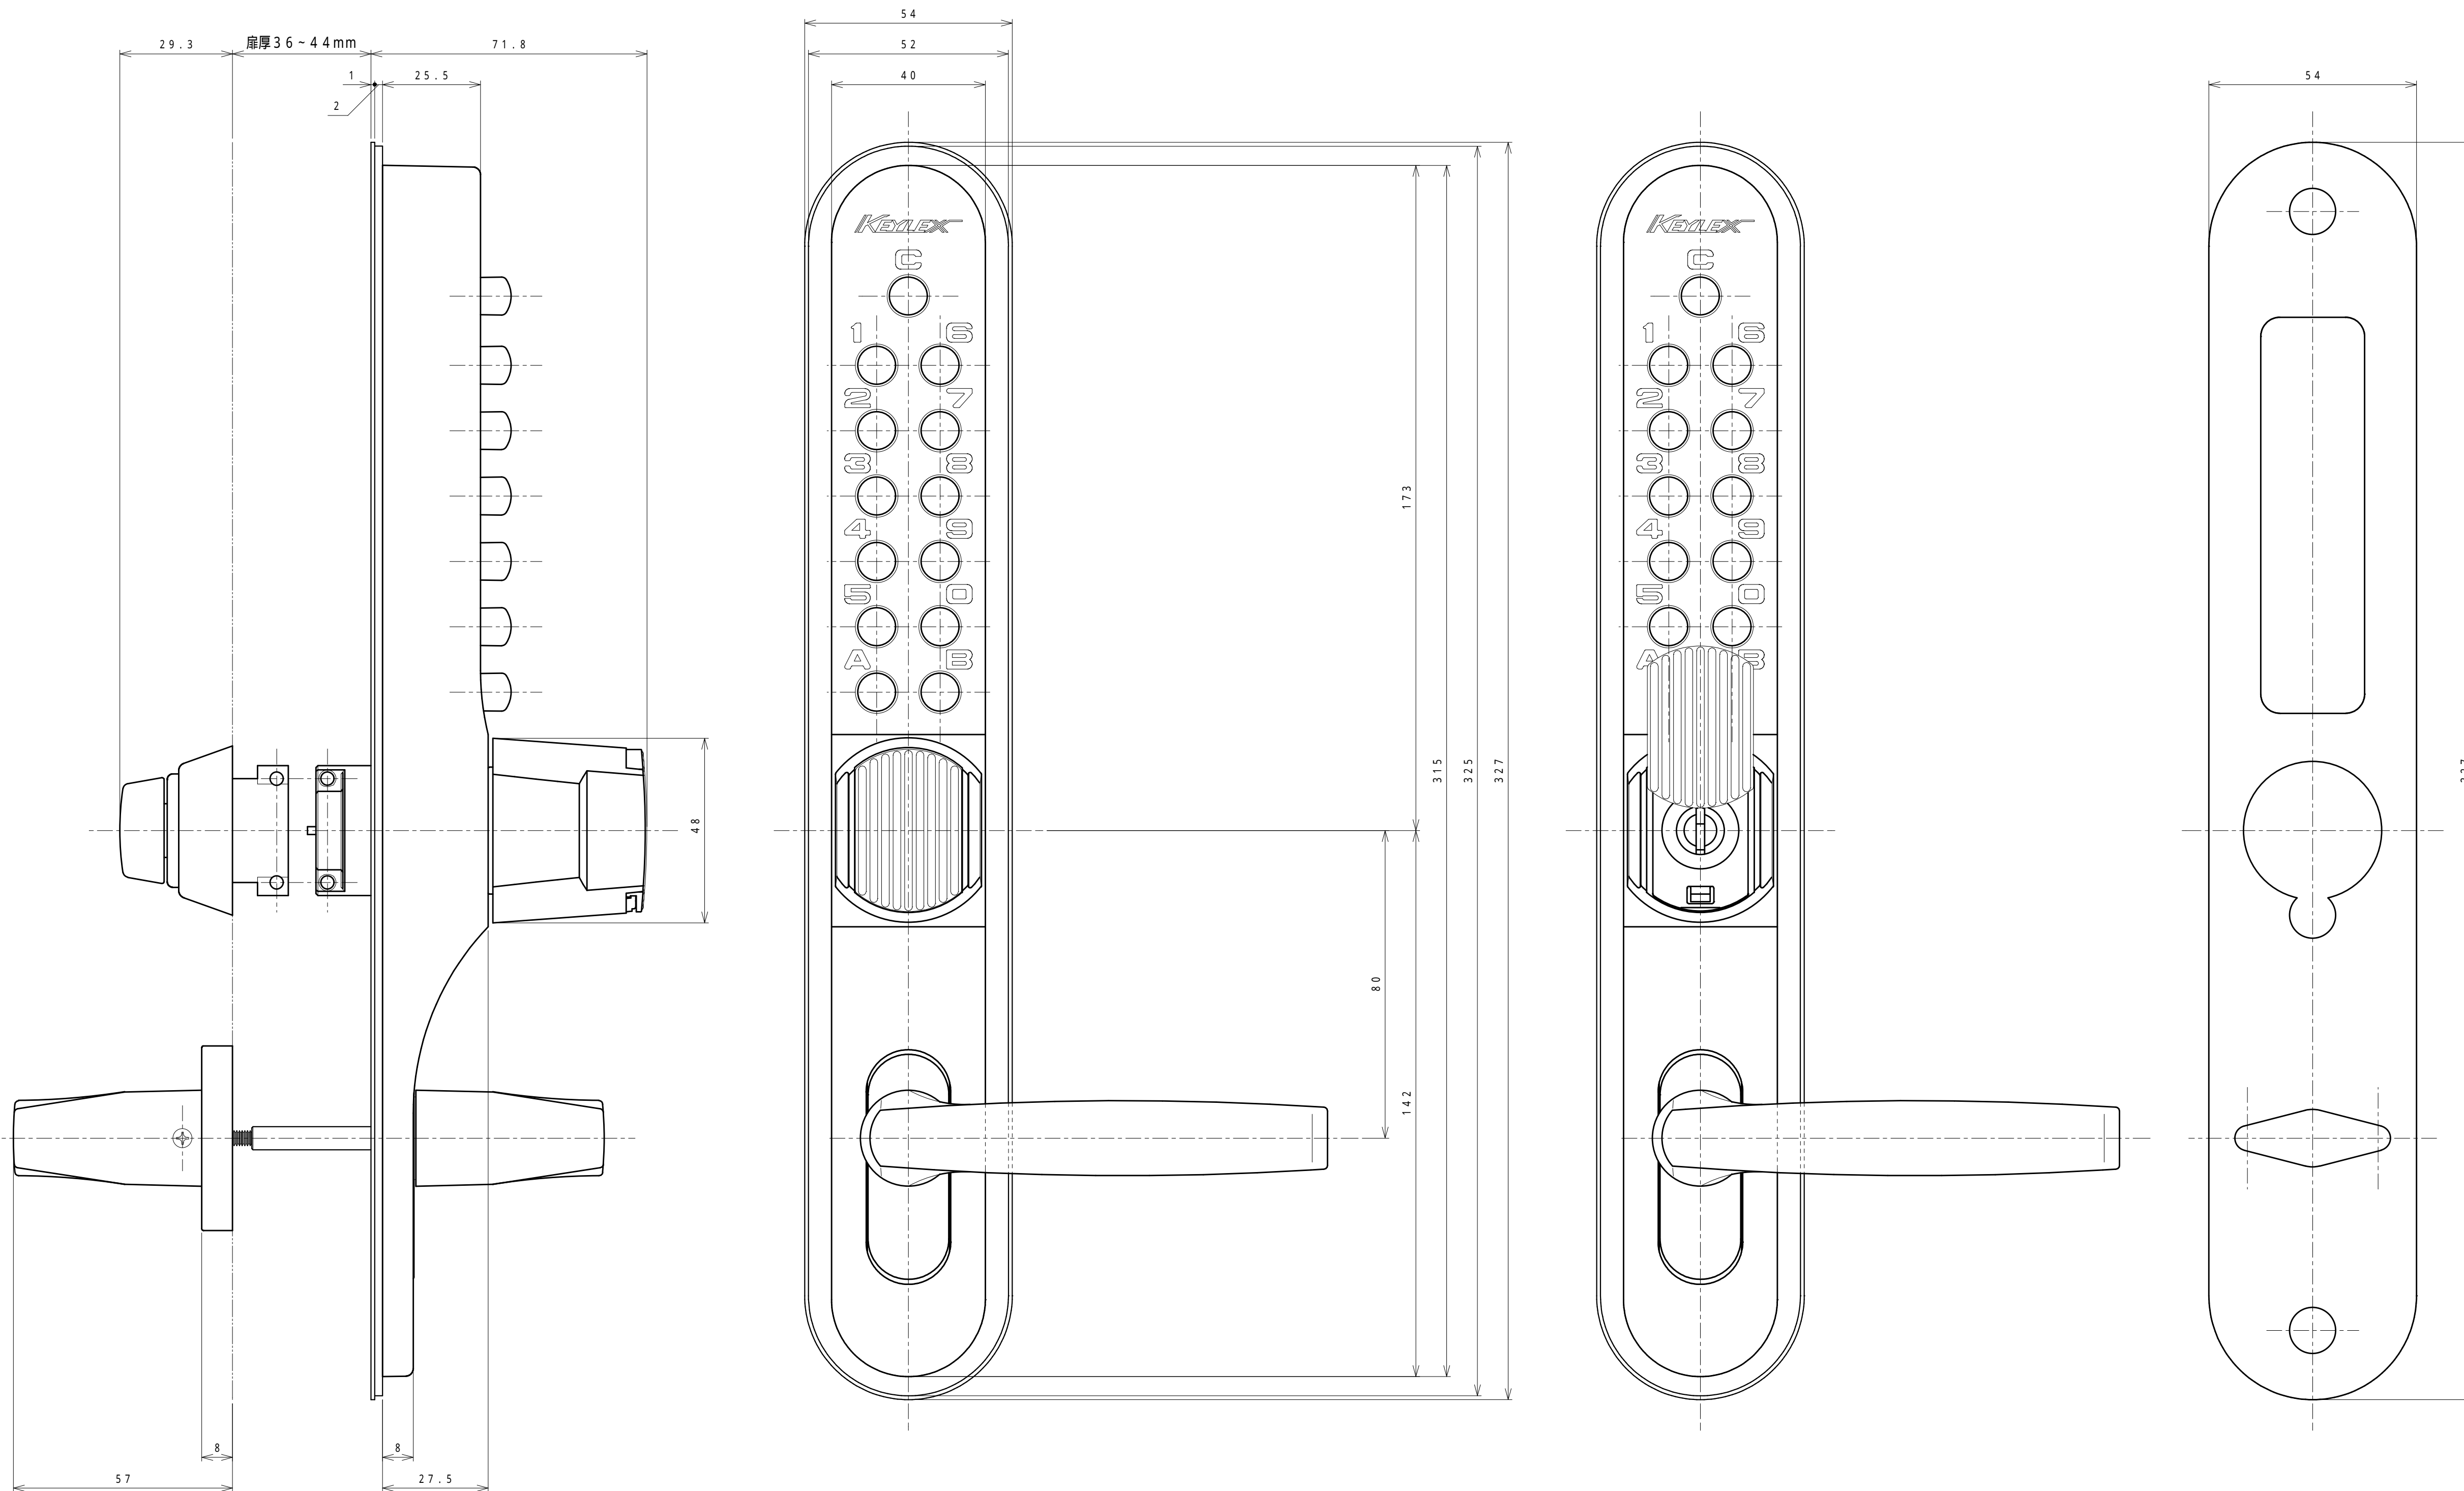

扉厚 40 ~ 44 mm 時使用

適用品番 KL22278