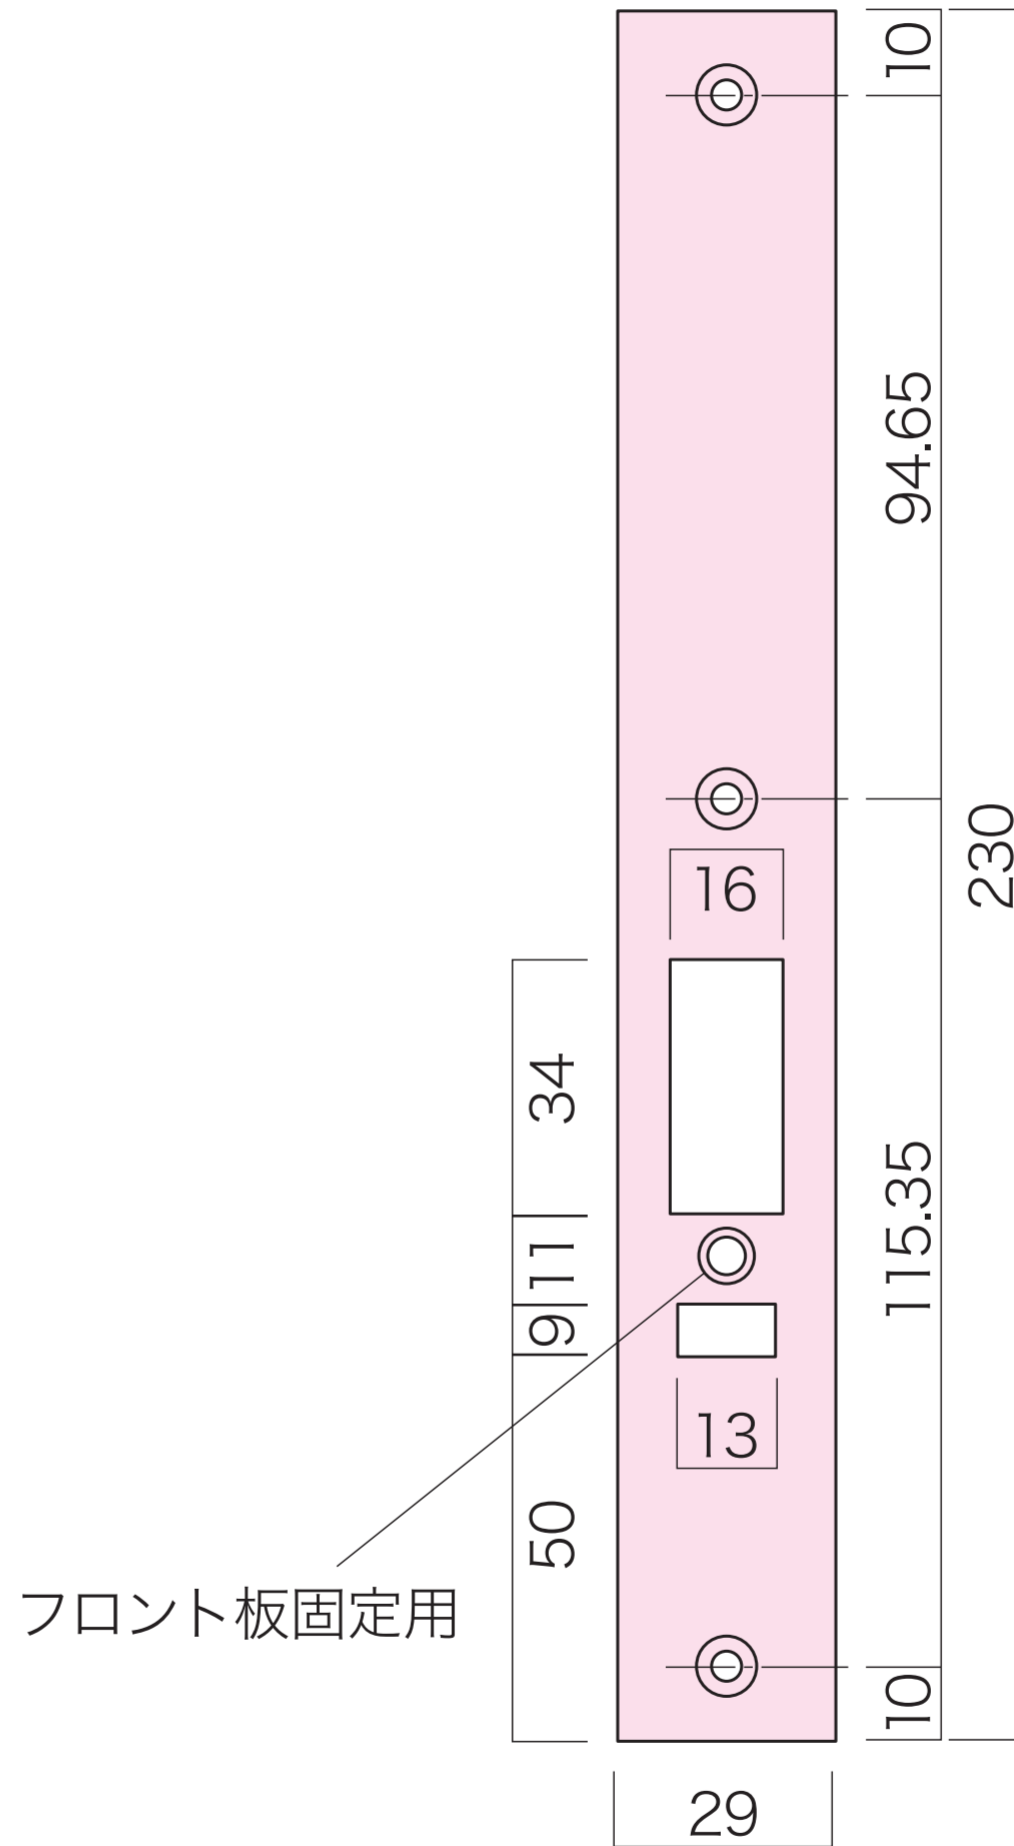

取付金具

フロント板

板厚 1.5mm