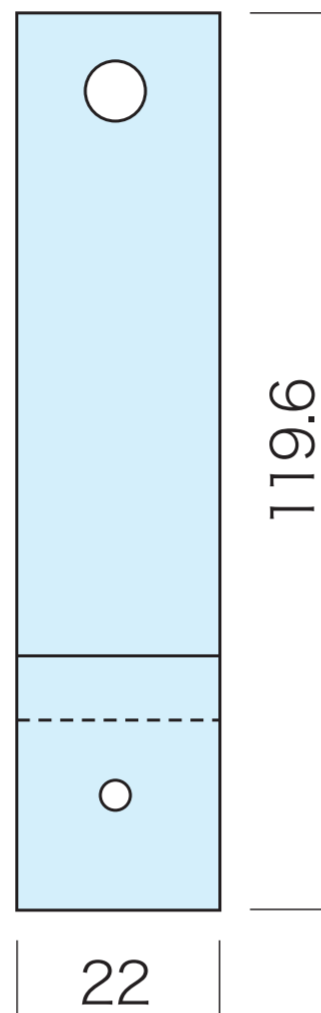

取付金具

フロント板

板厚 1.5mm