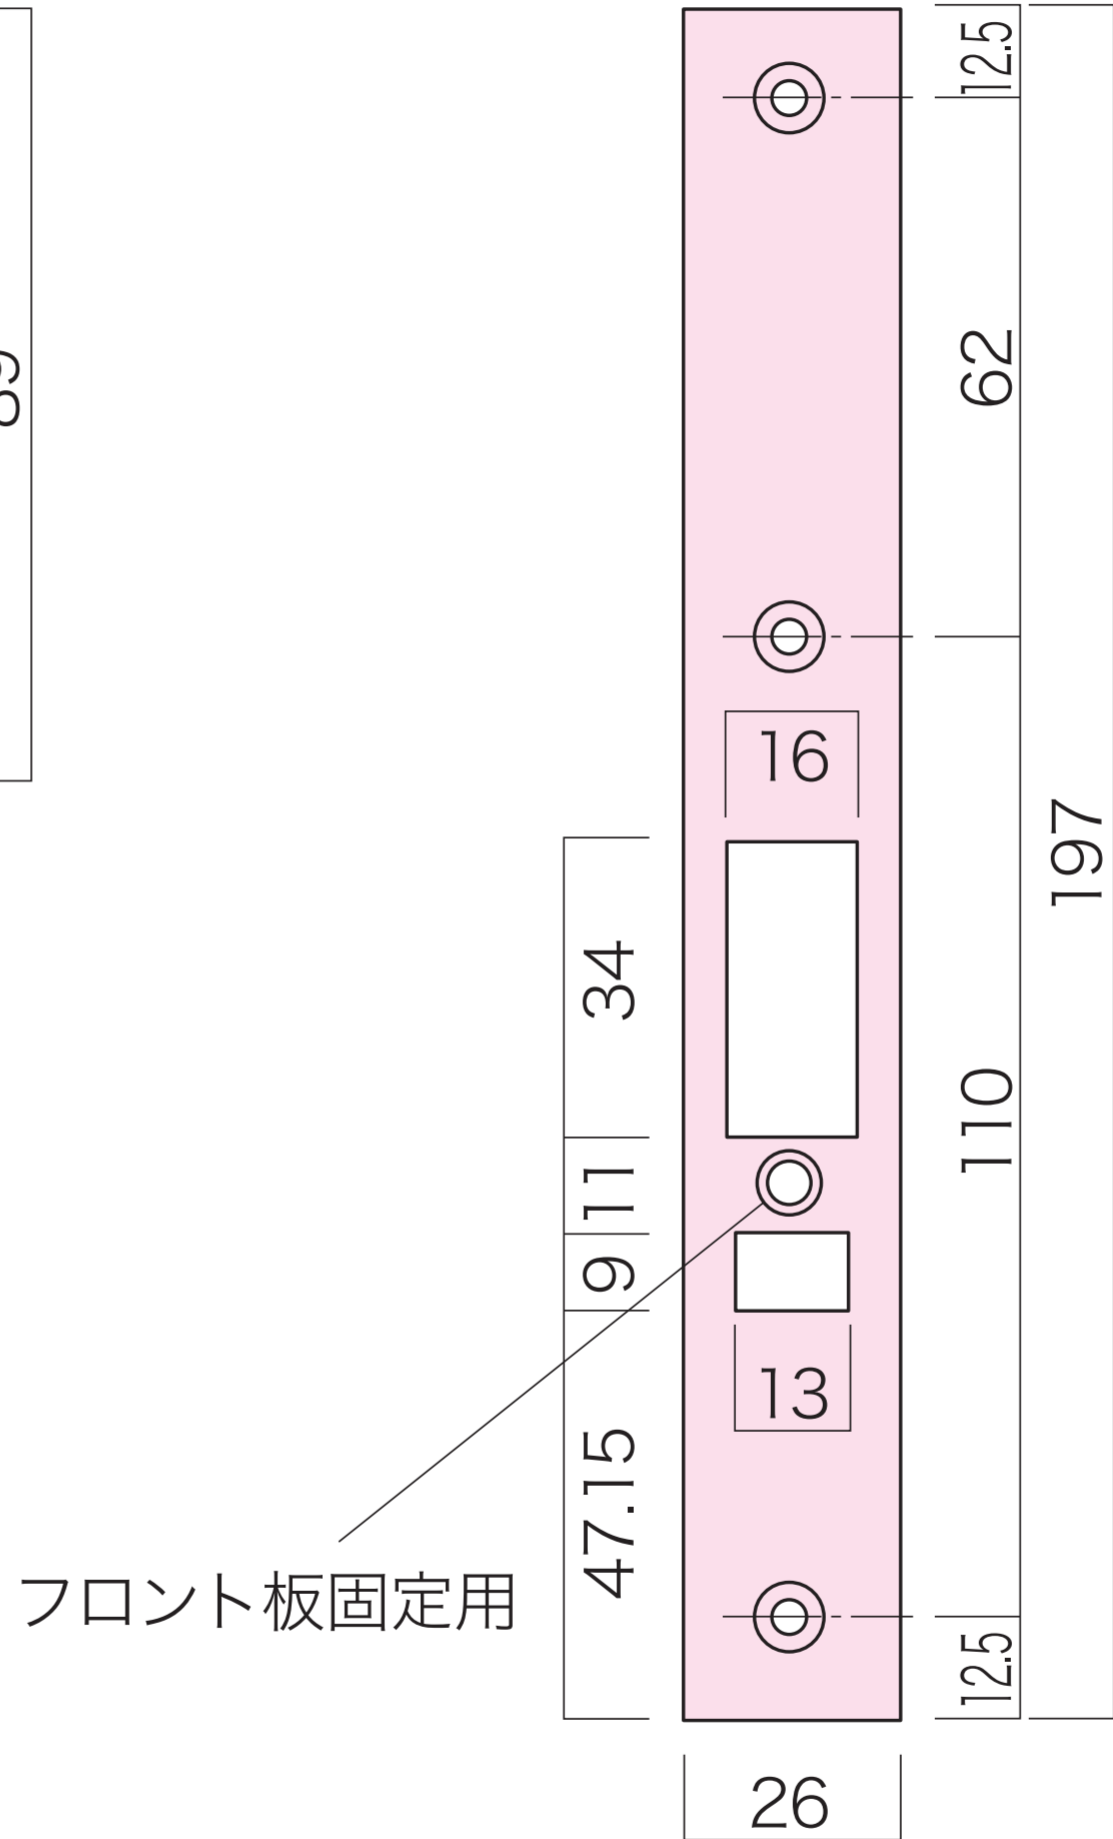

取付金具

フロント板

板厚 1.5mm