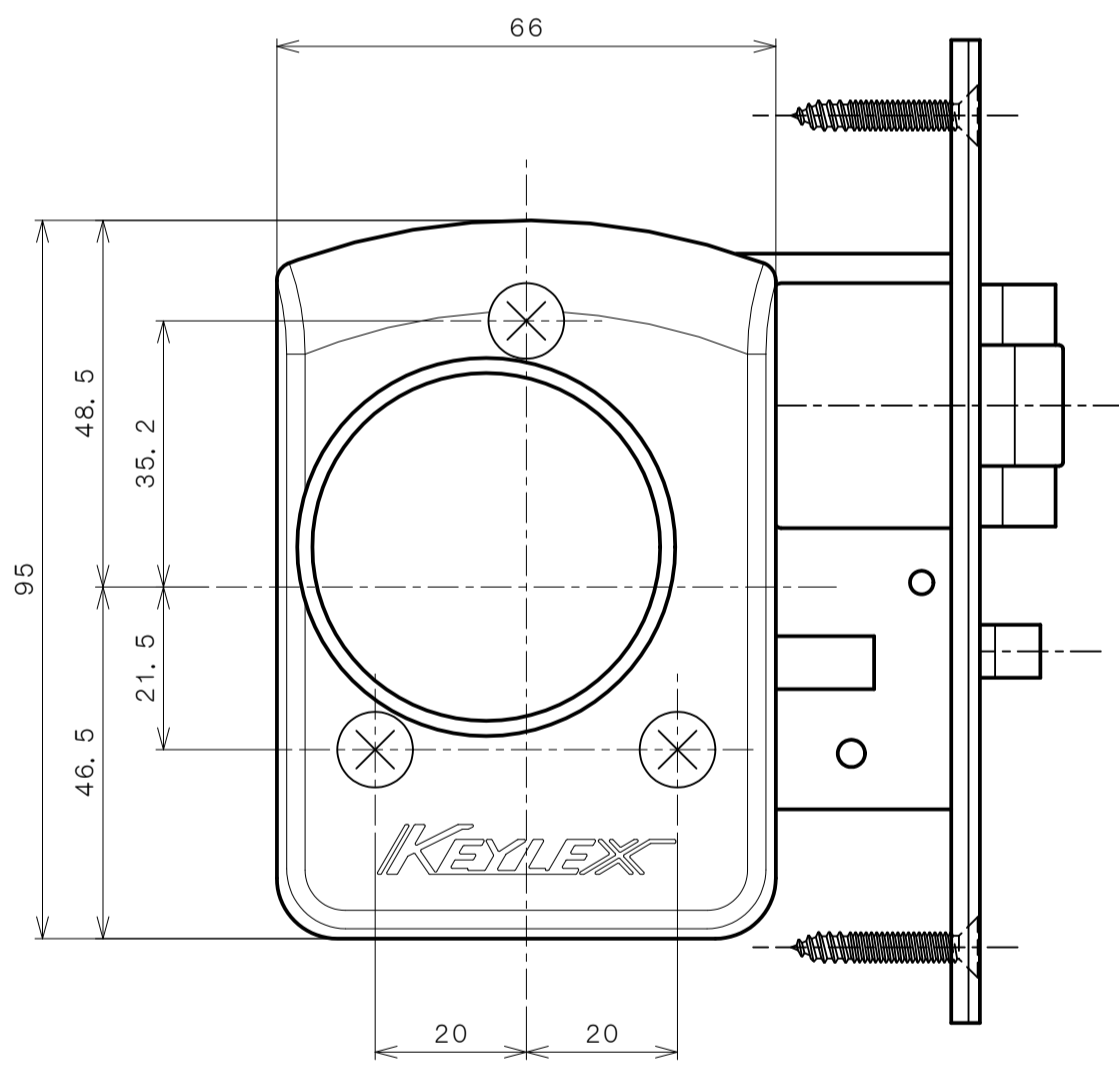

カバー開扉状態

バックセット60