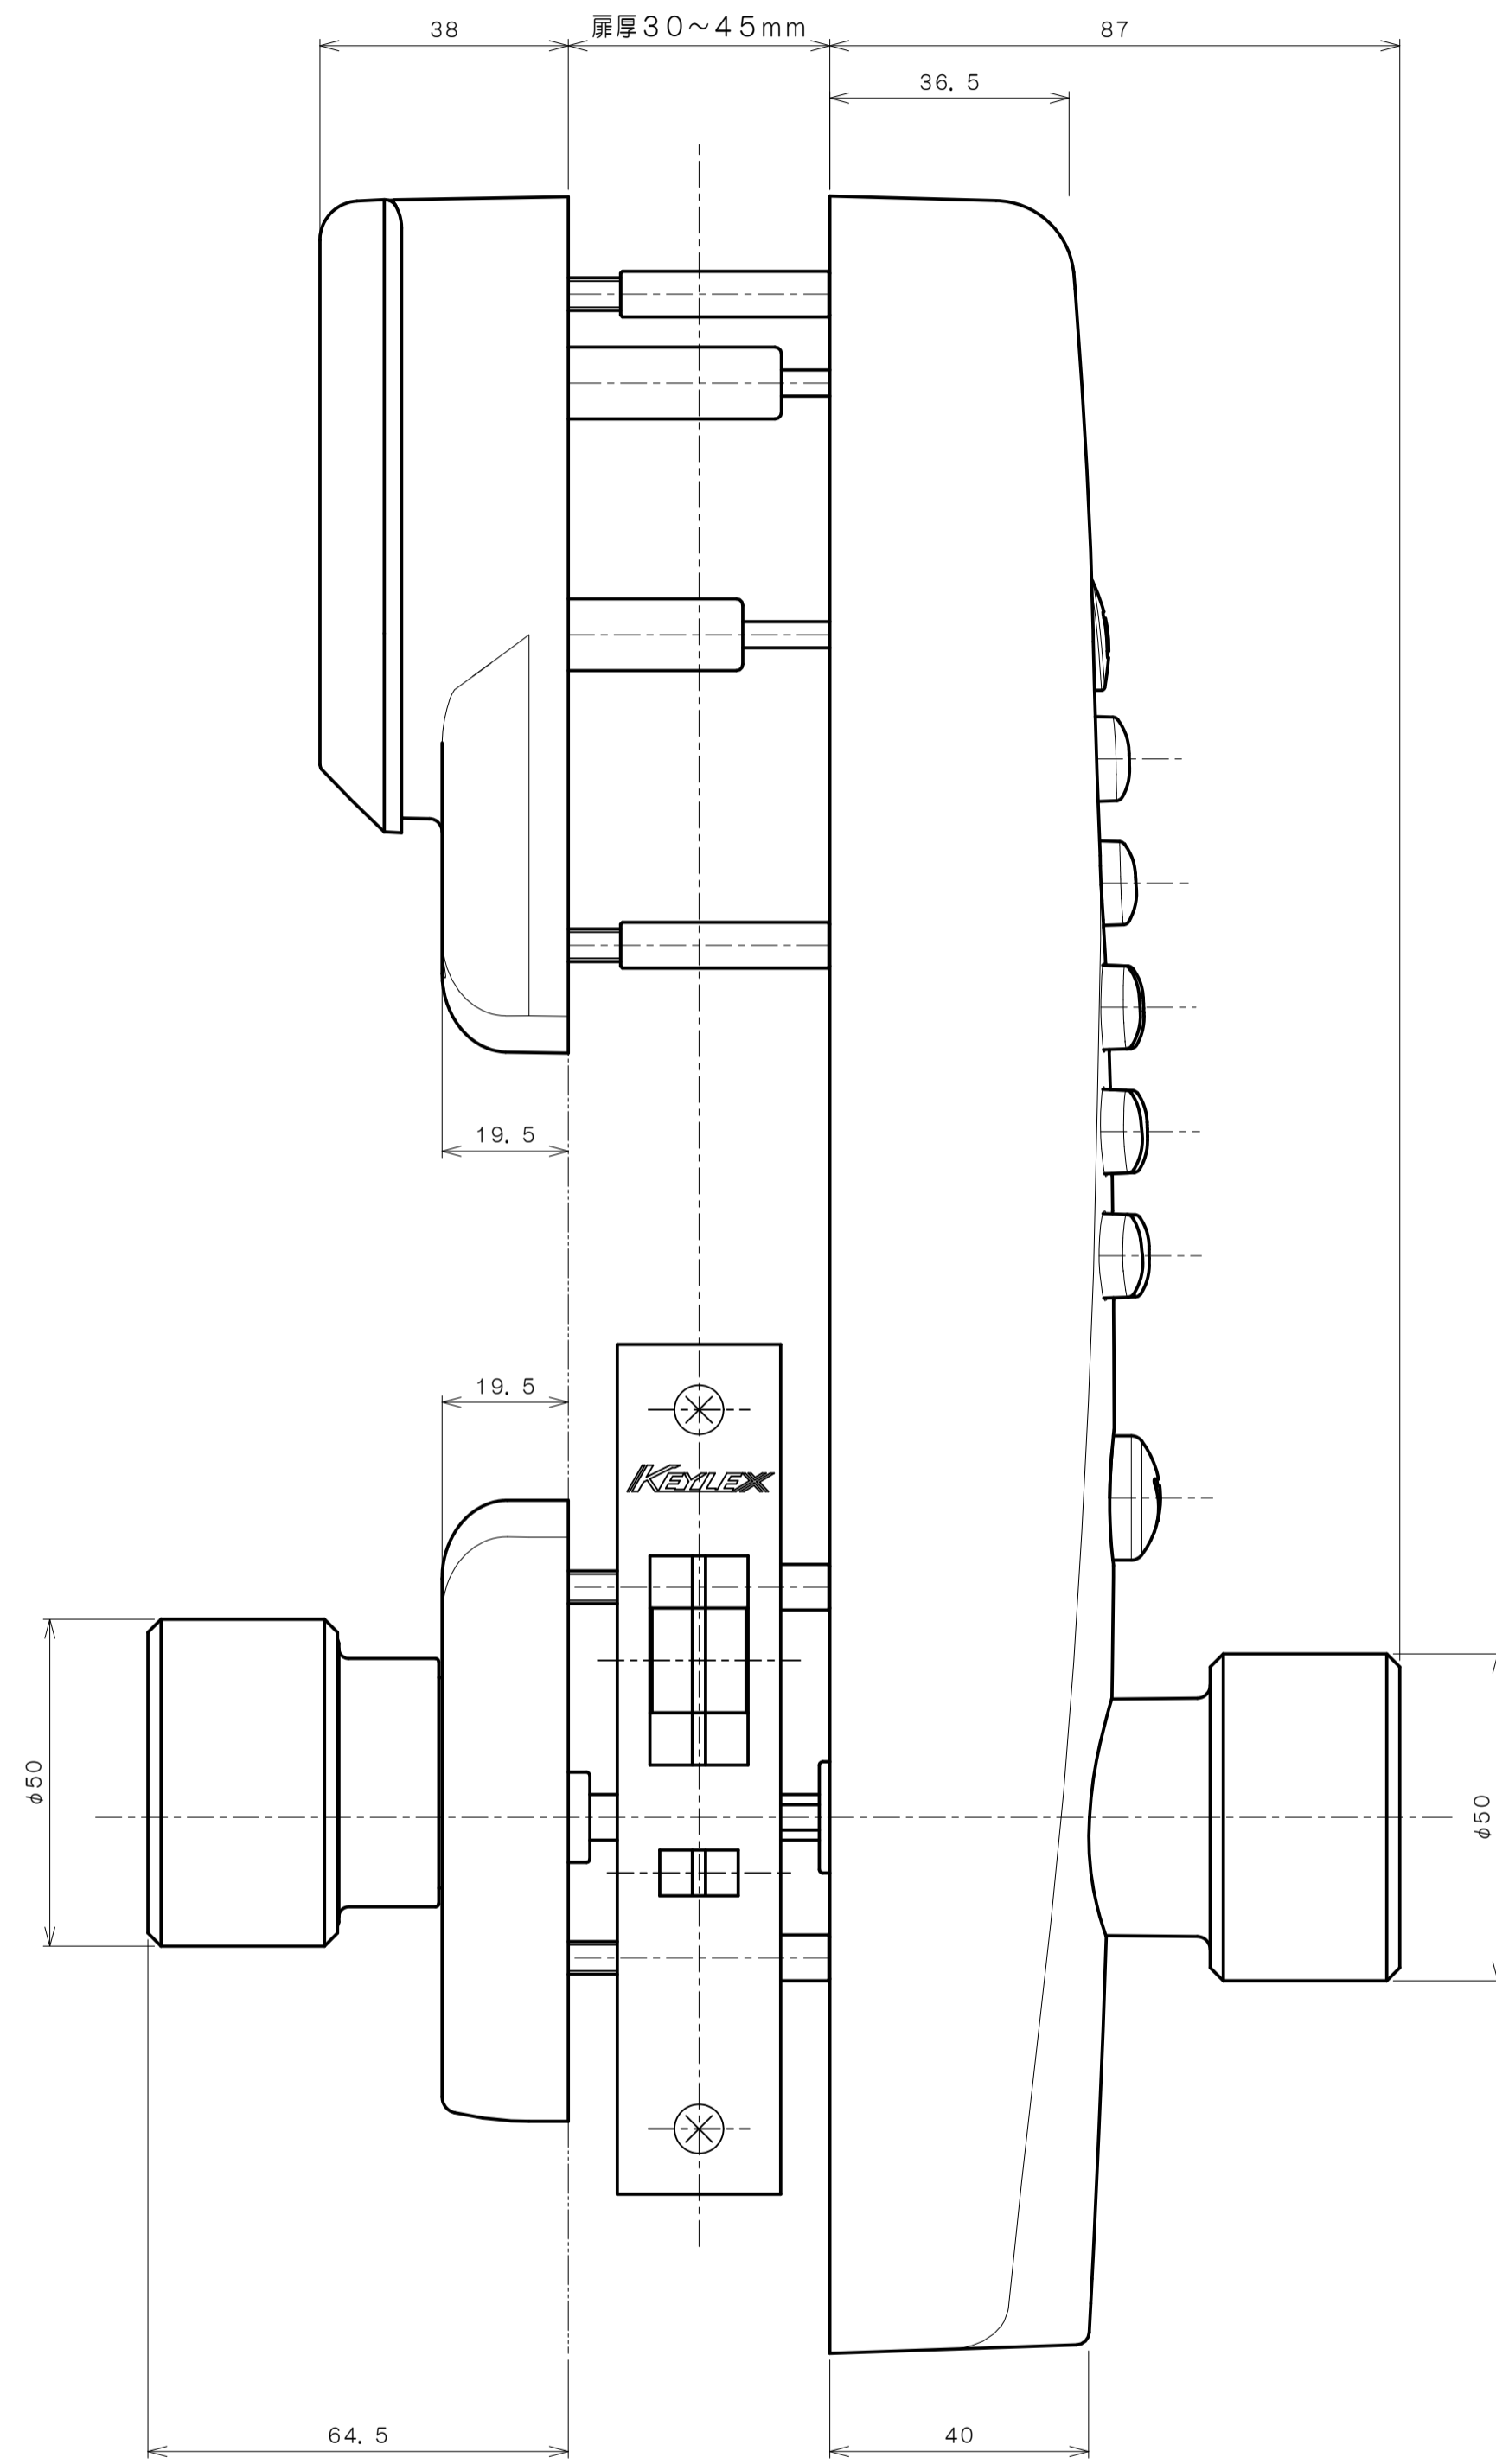

カバー開扉状態

バックセット60