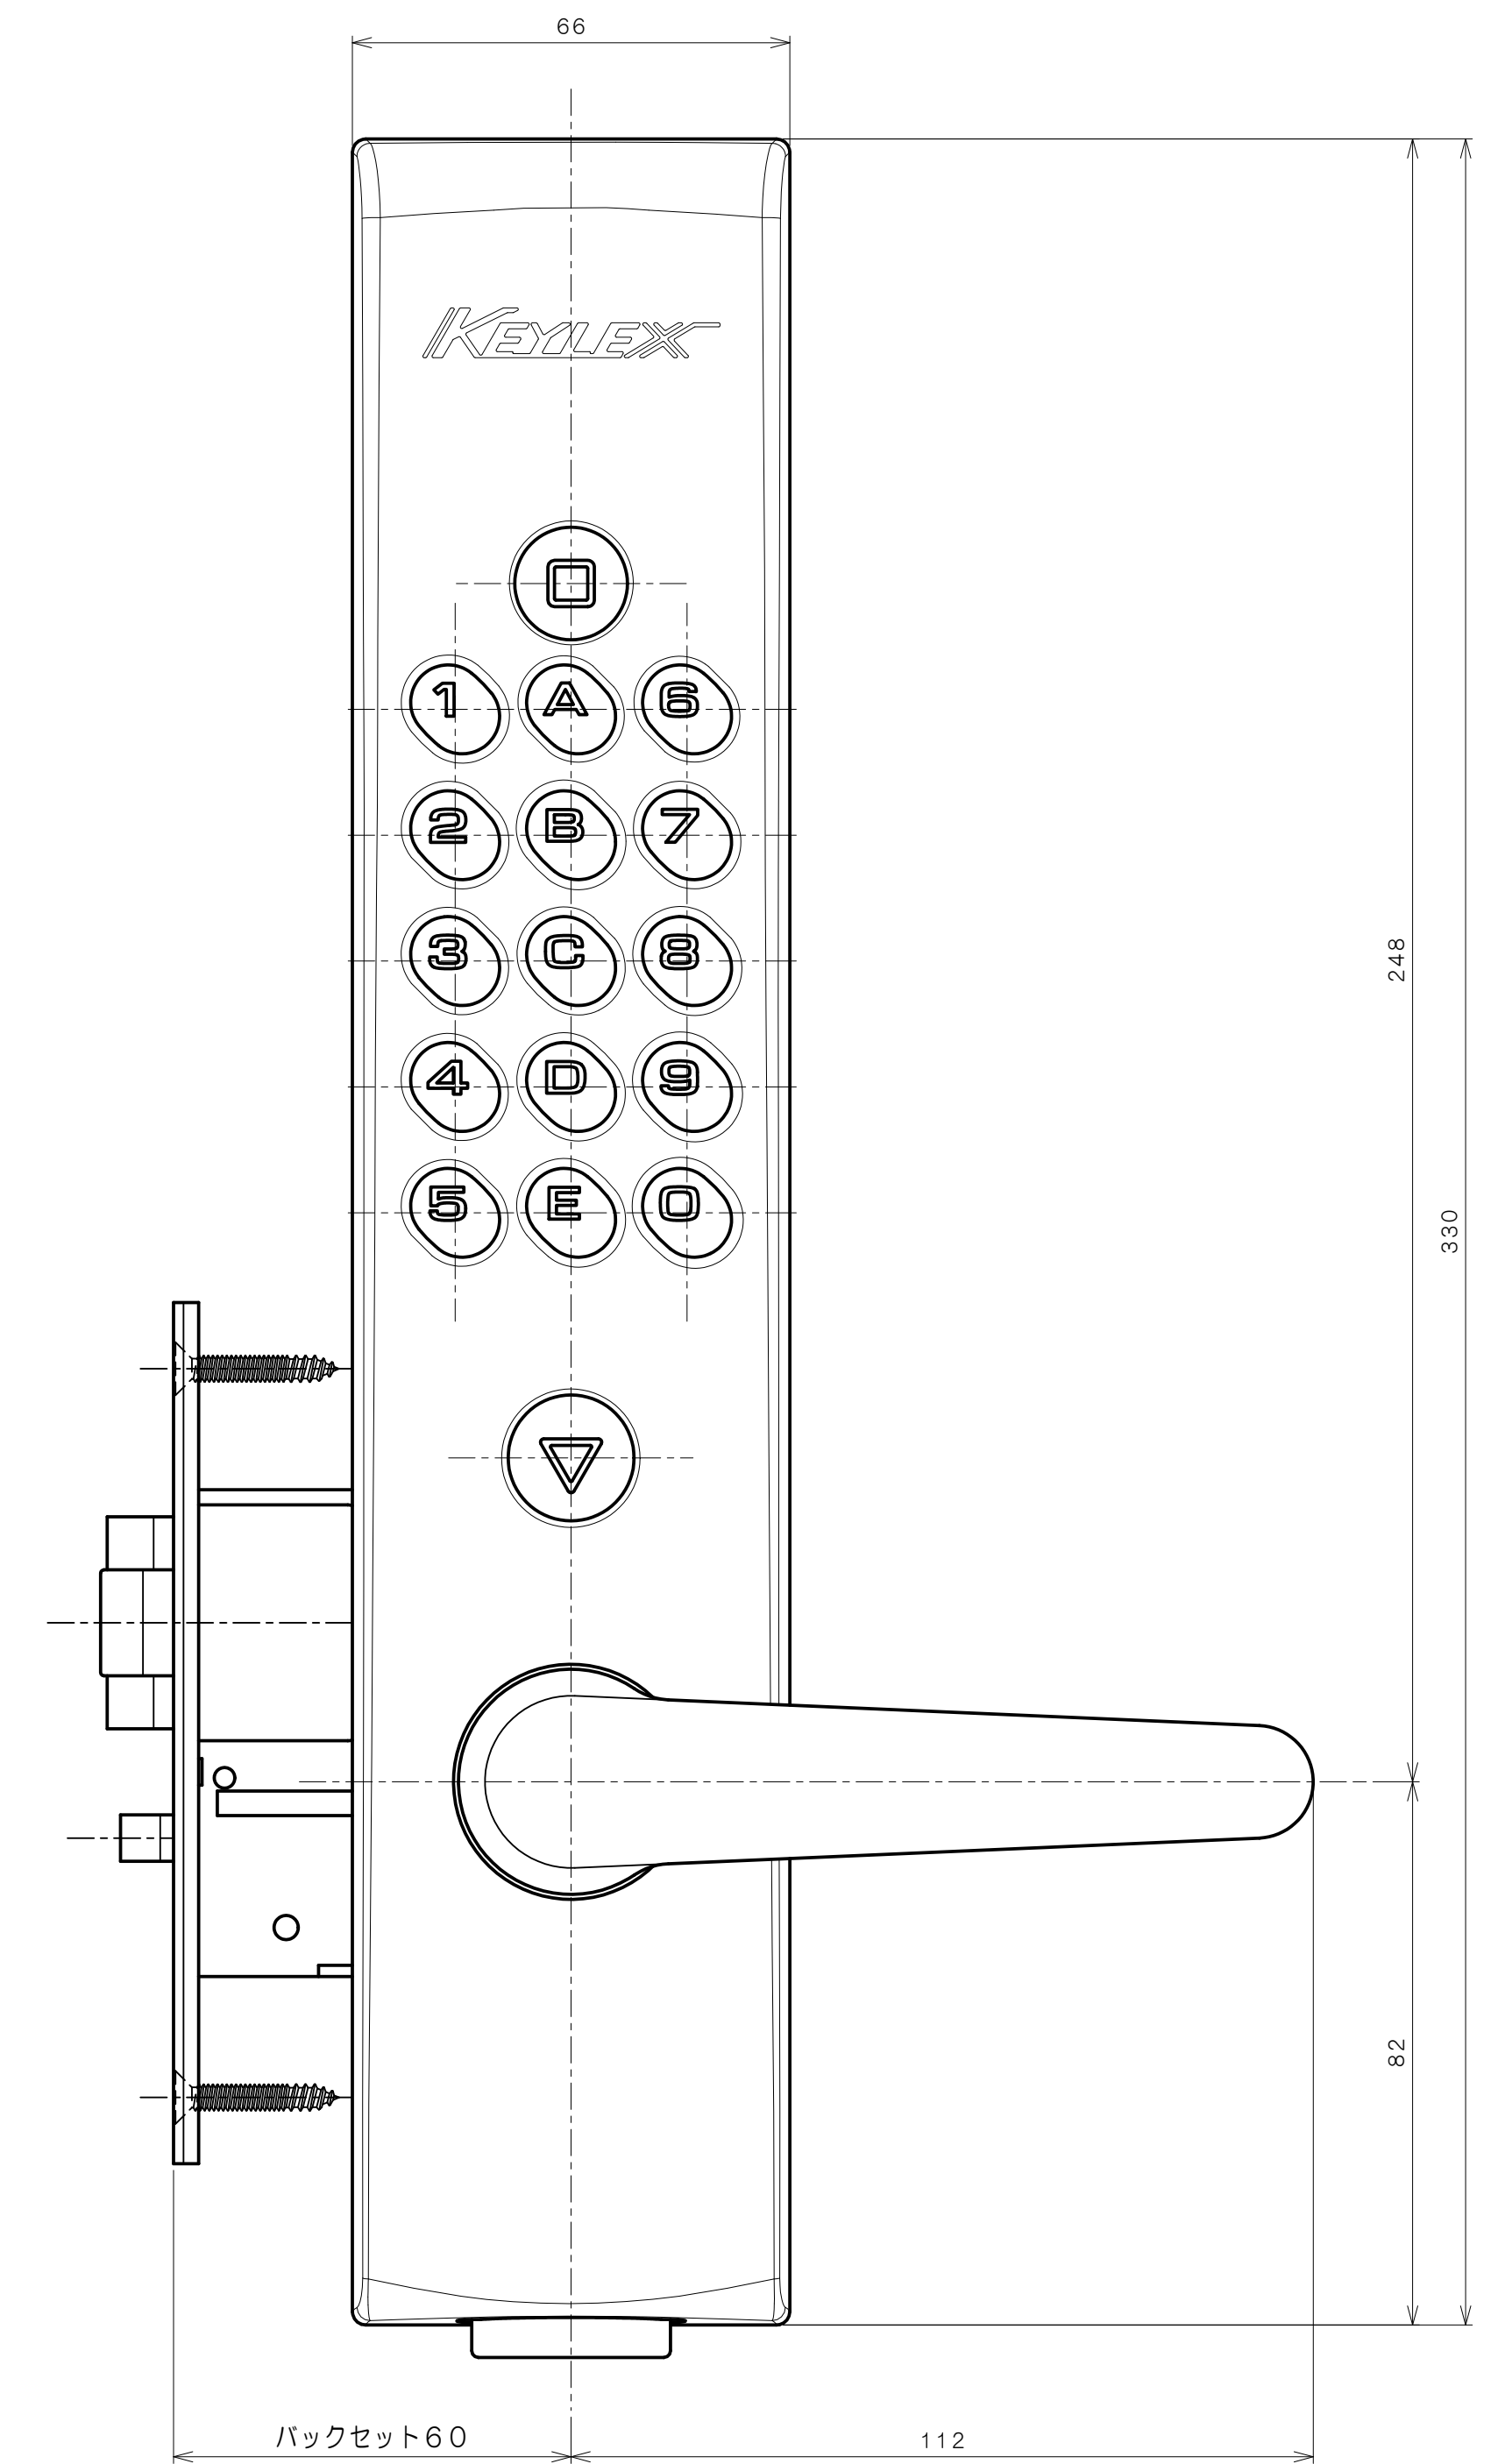

カバー開扉状態

バックセット60