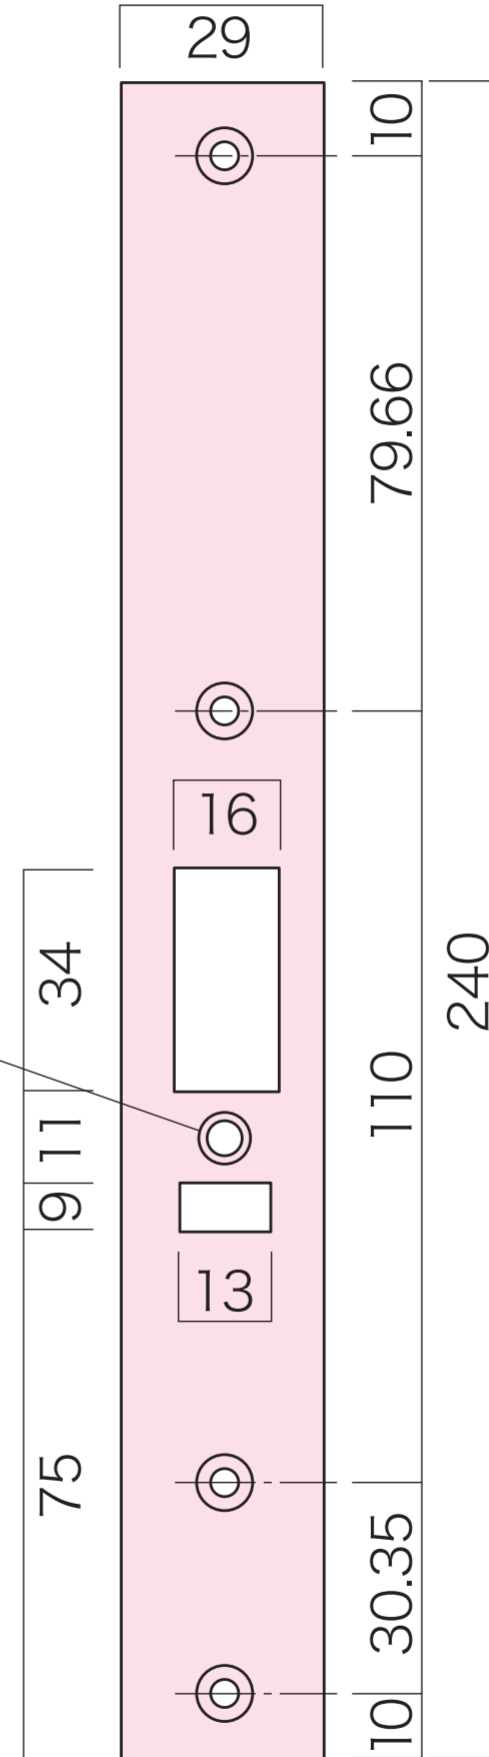

取付金具

フロント板

取付金具A

取付金具B

※26mm版も
ございます。

板厚 1.5mm