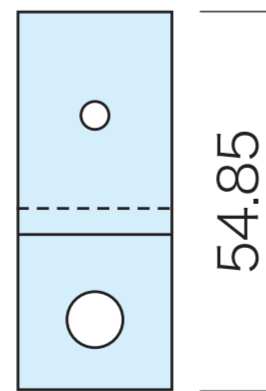

取付金具

フロント板

取付金具A

取付金具B

※26mm版も
ございます。

板厚 1.5mm