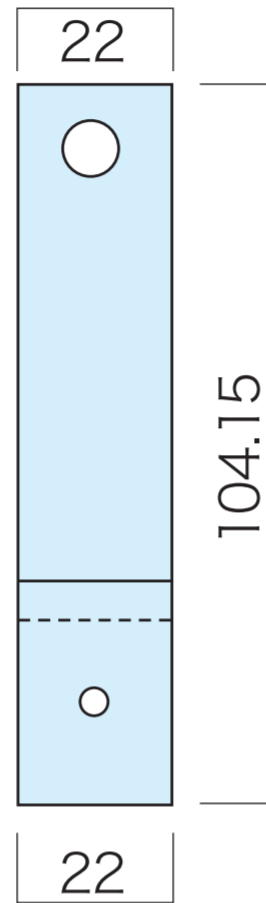

取付金具

フロント板

取付金具A

取付金具B

※26mm版も
ございます。

板厚 1.5mm