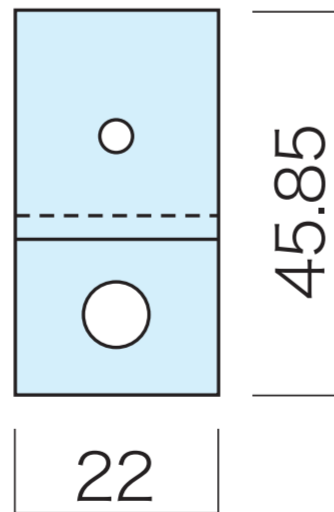

# フロント板

フロント板固定用

板厚 1.5mm