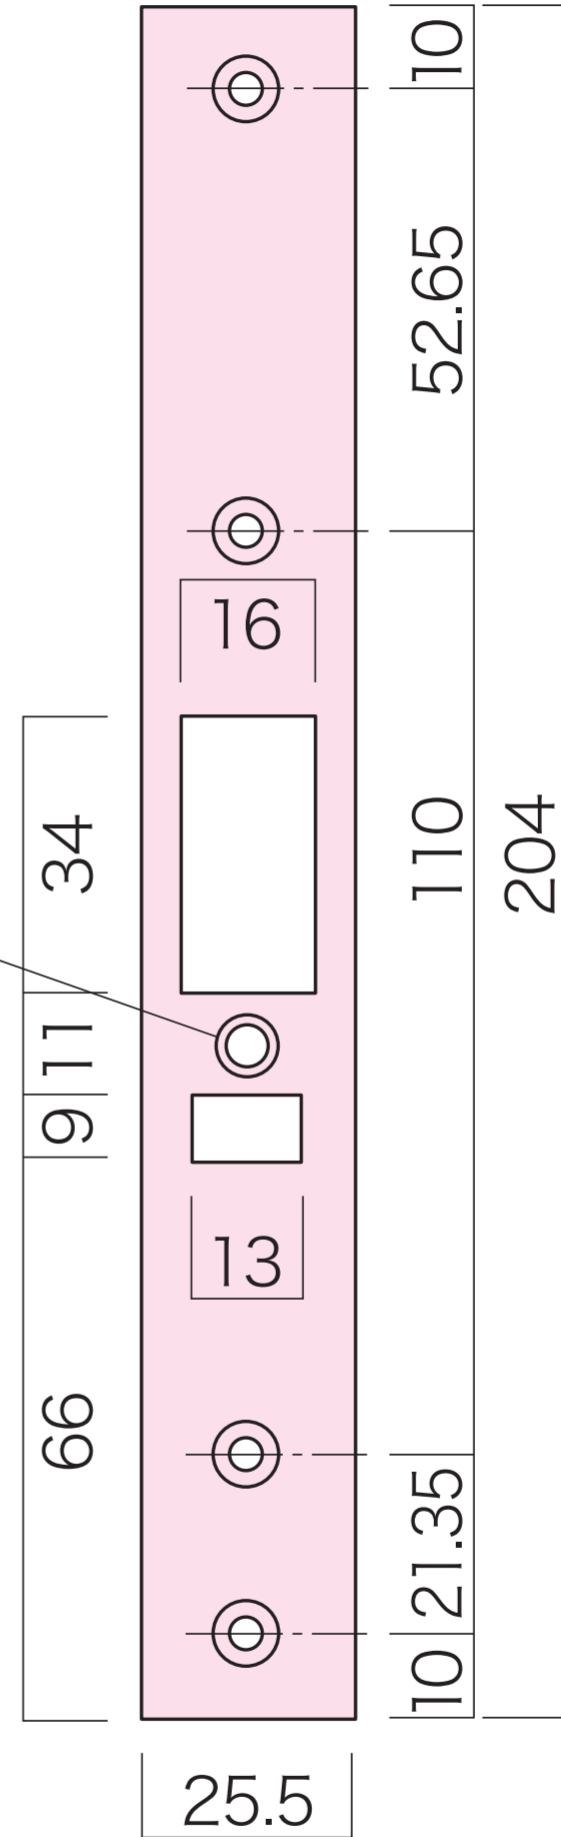

# 取付金具

# 取付金具B

# フロント板

フロント板固定用

板厚 1.5mm