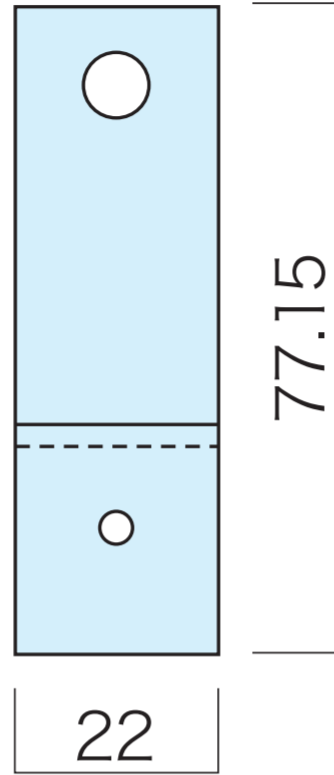

取付金具

取付金具B

フロント板

フロント板固定用

板厚 1.5mm