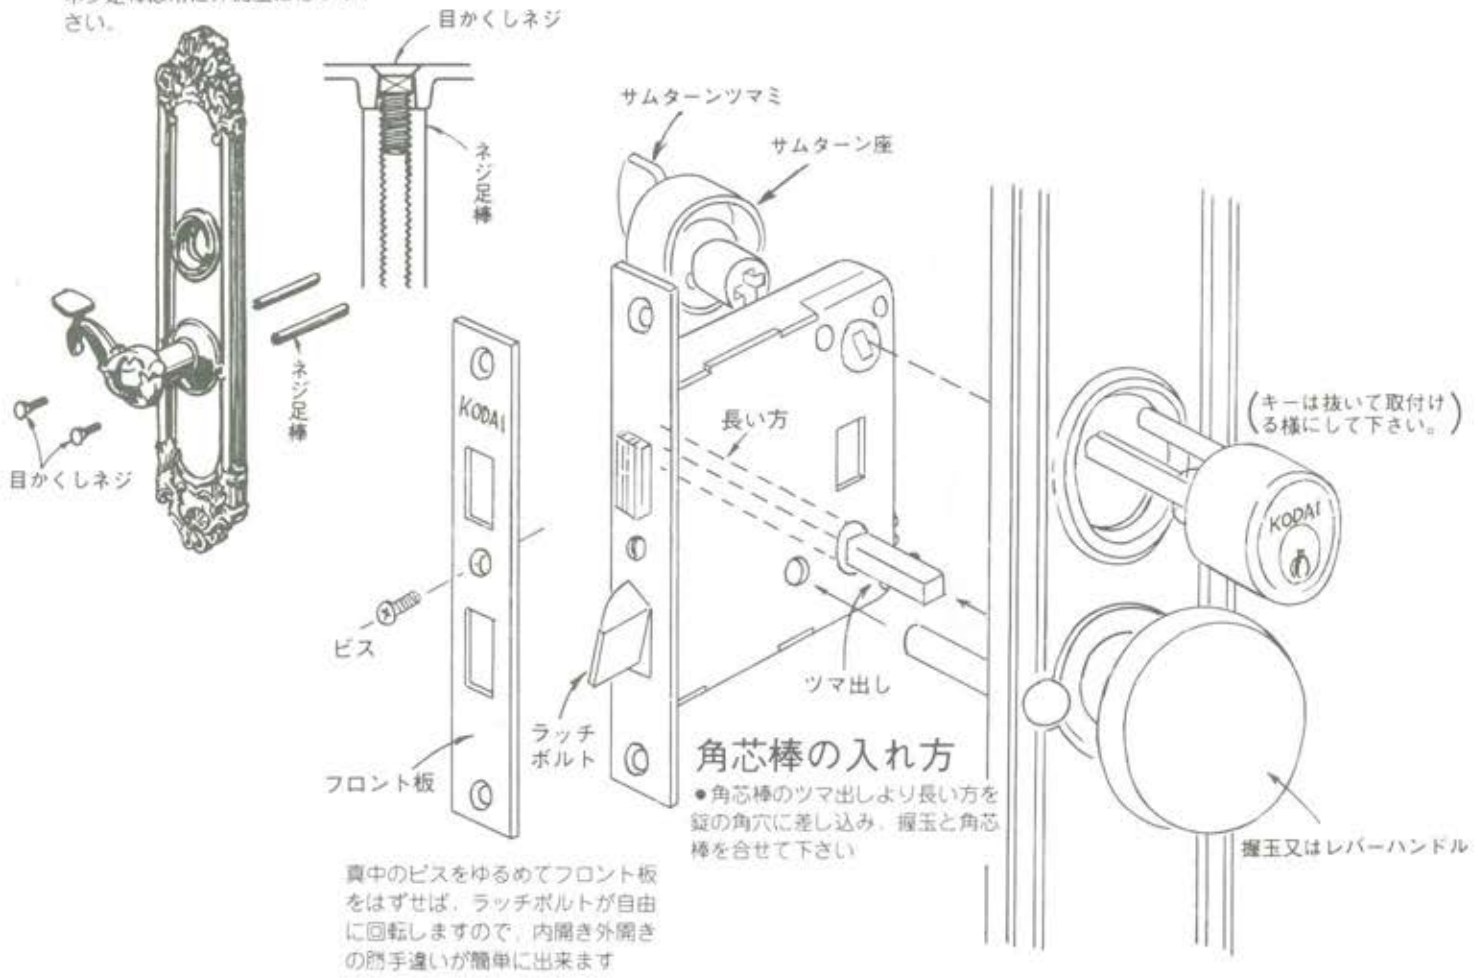

# 古代 高級 セントリー K型シリンダー錠シリーズ

## 玄関錠

## 取付説明書

扉の勝手が違う時は、ネジ足棒をはずして付けなおして下さい。  
ネジ足棒は常に外側座に付けて下さい。

★バックセット60%・51%扉厚35%~45%(50%は特註)