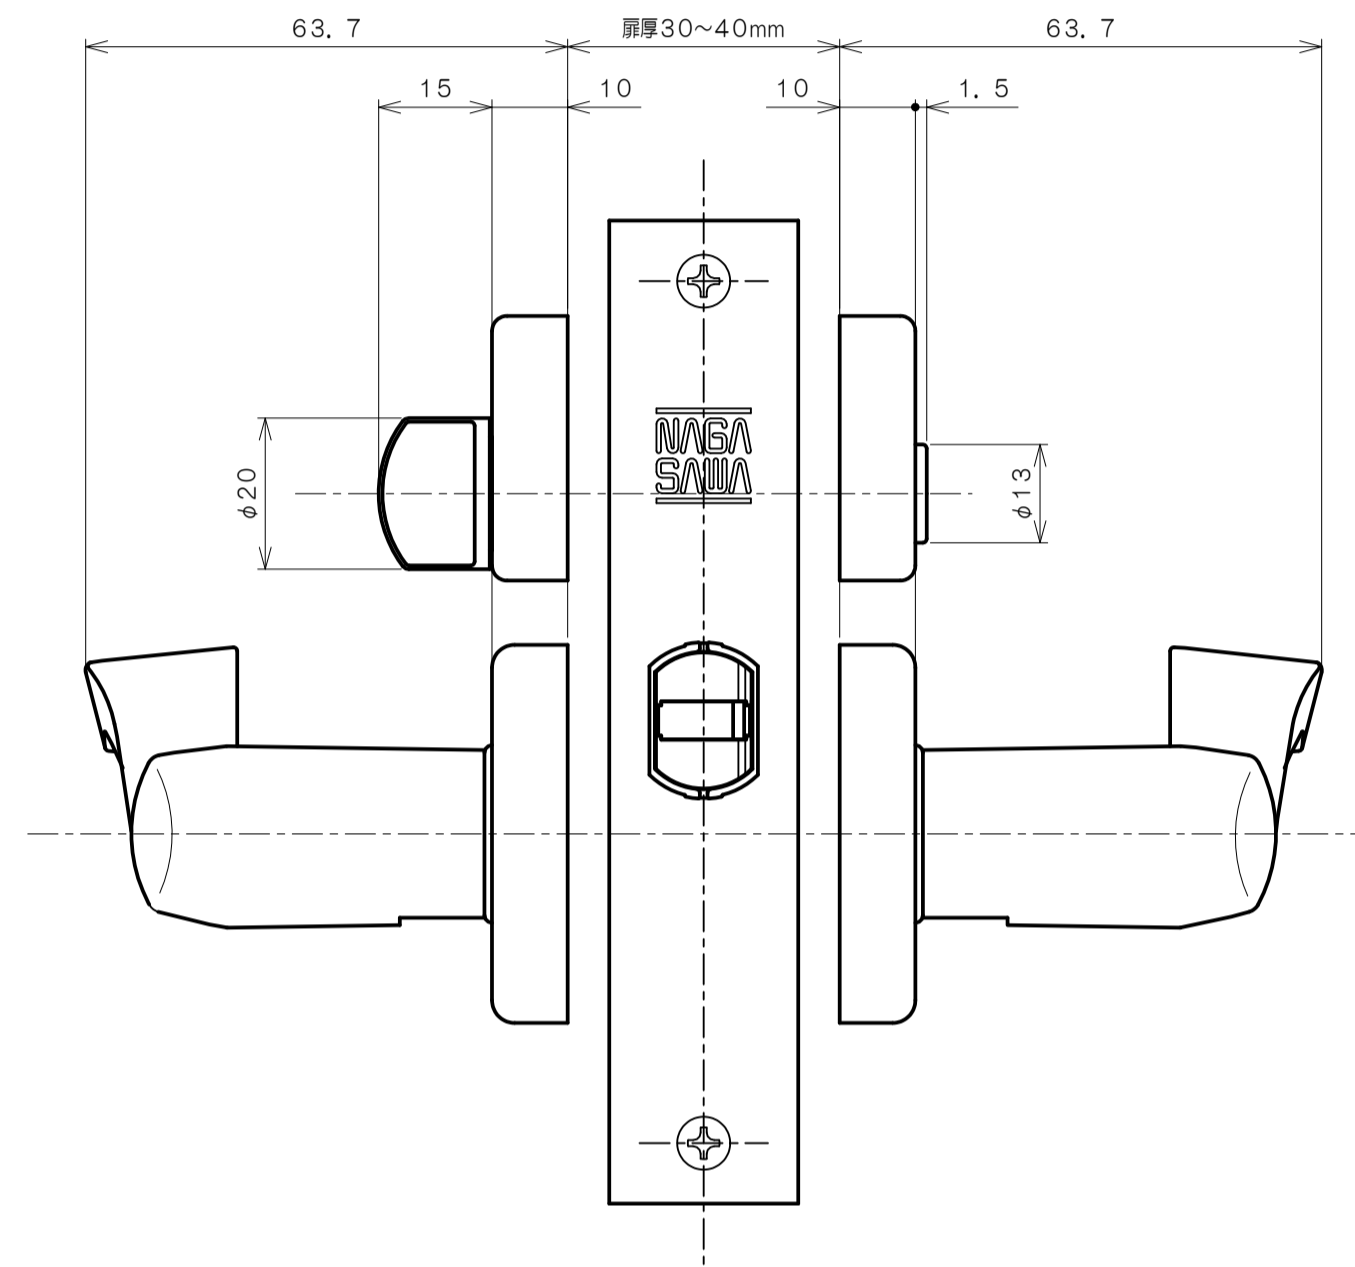

リヴィエールシリーズ
LE-B211 (丸座 間仕切錠)

★ () 寸法はバックセット60mm