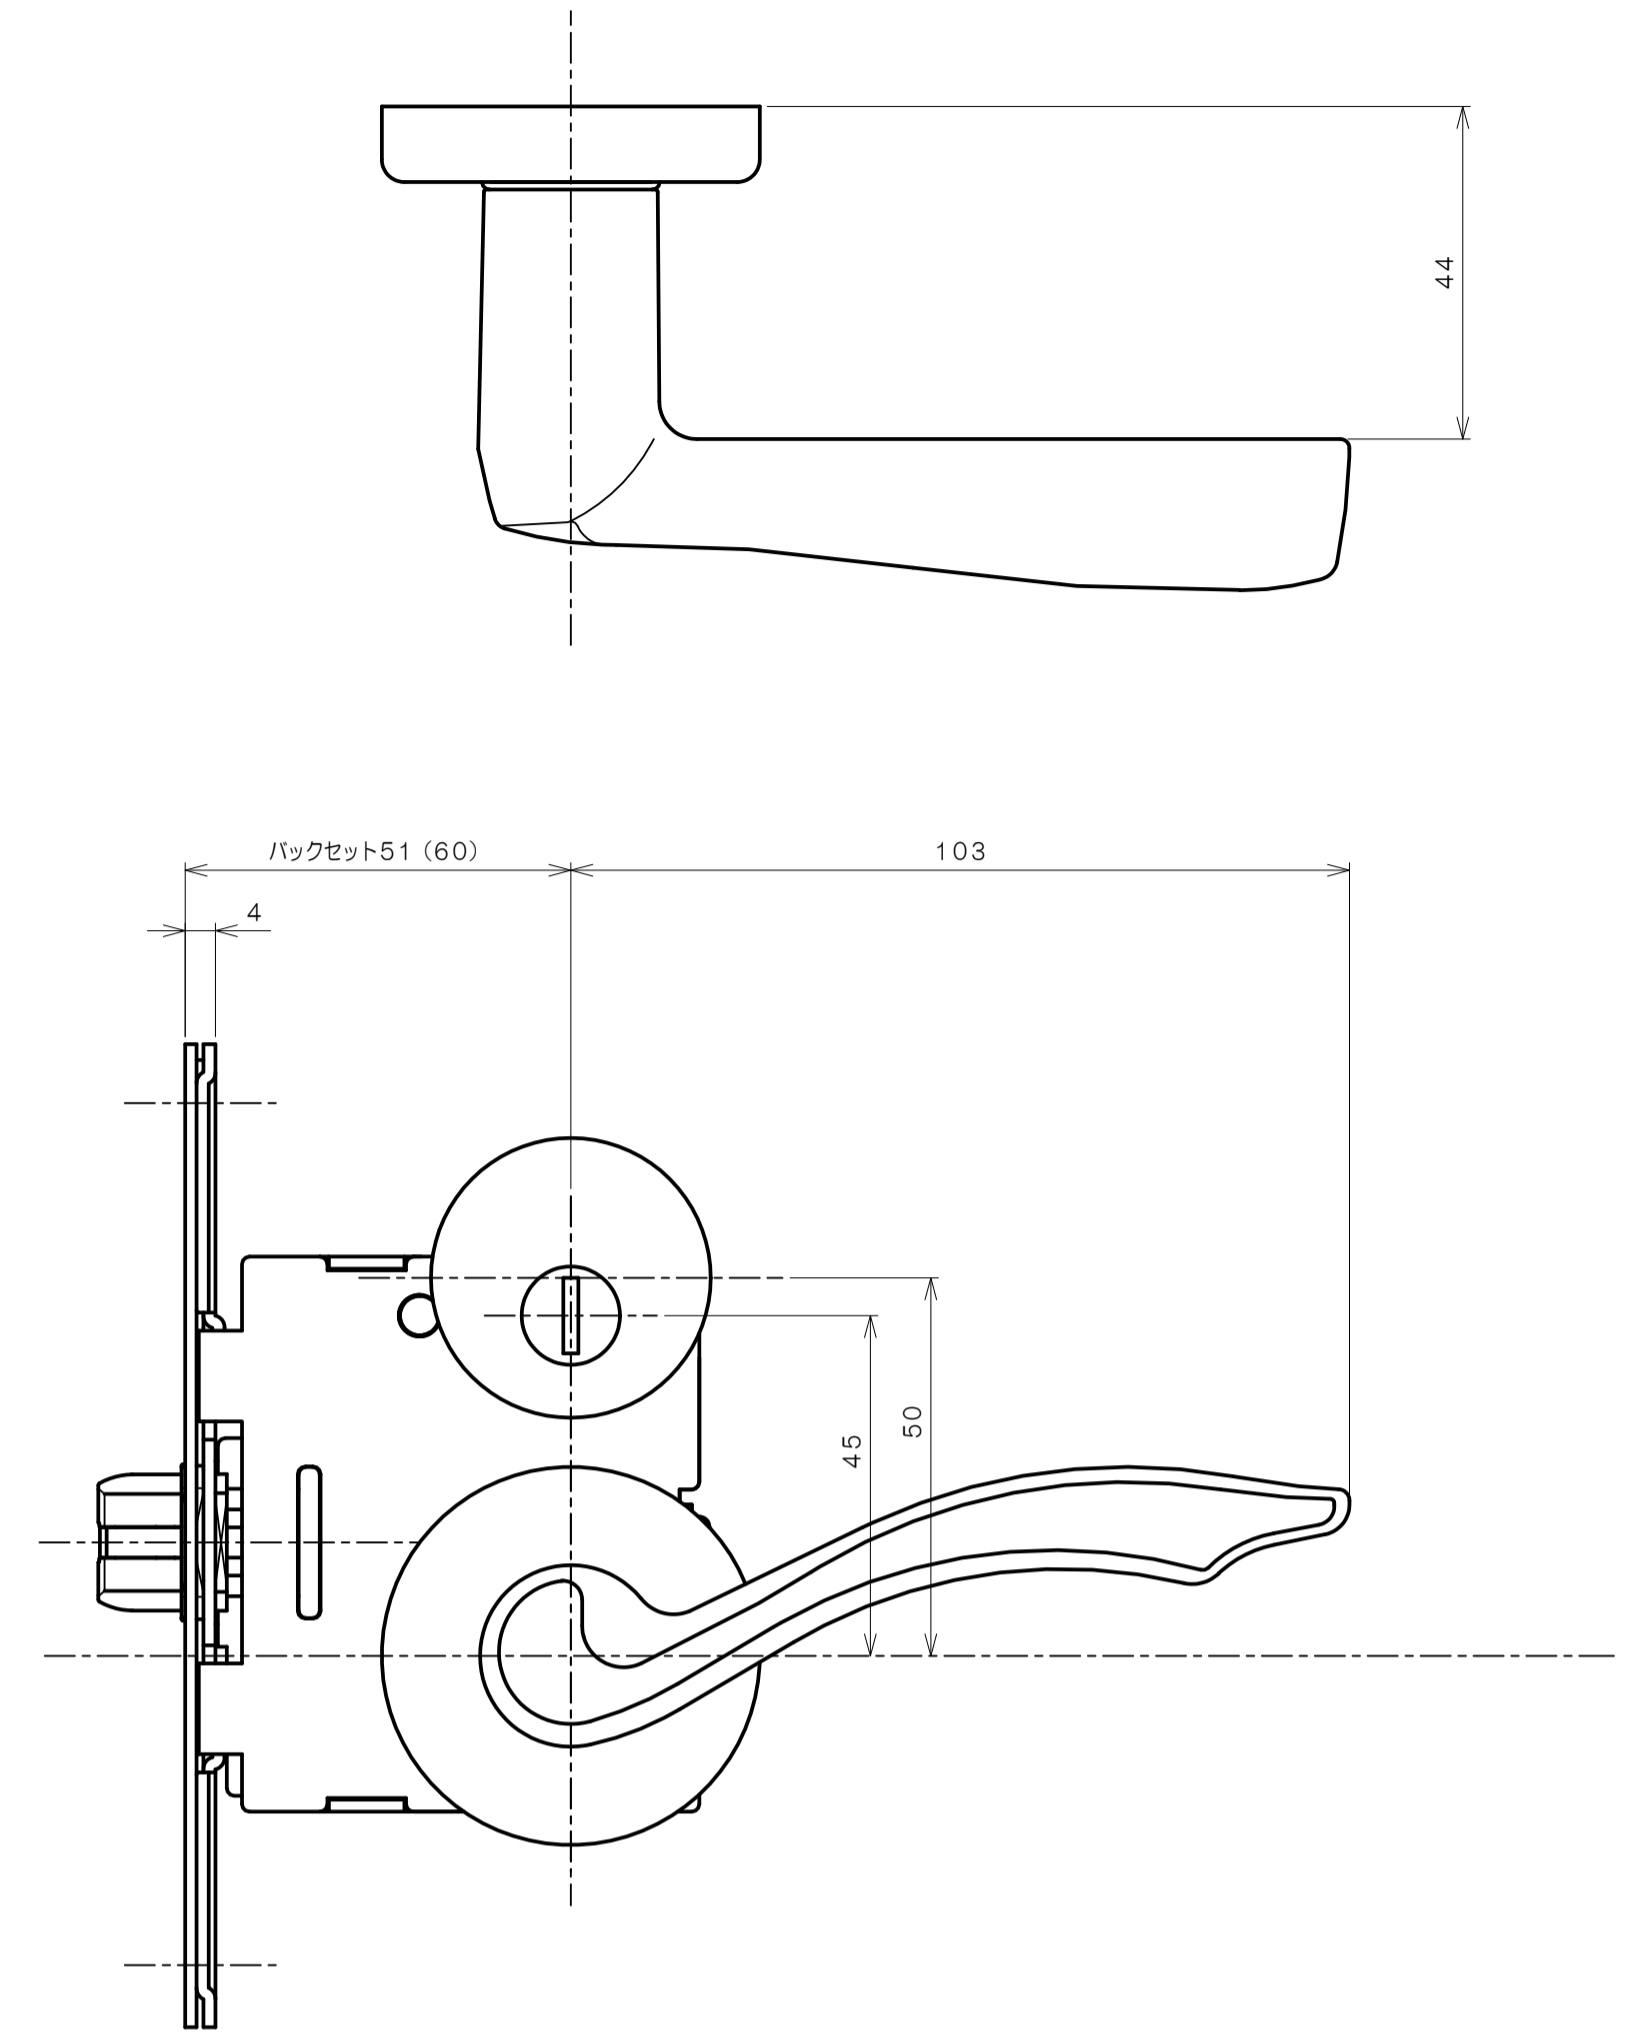

リヴィエールシリーズ
LE-B211 (丸座 間仕切錠)

★ () 寸法はバックセット60mm