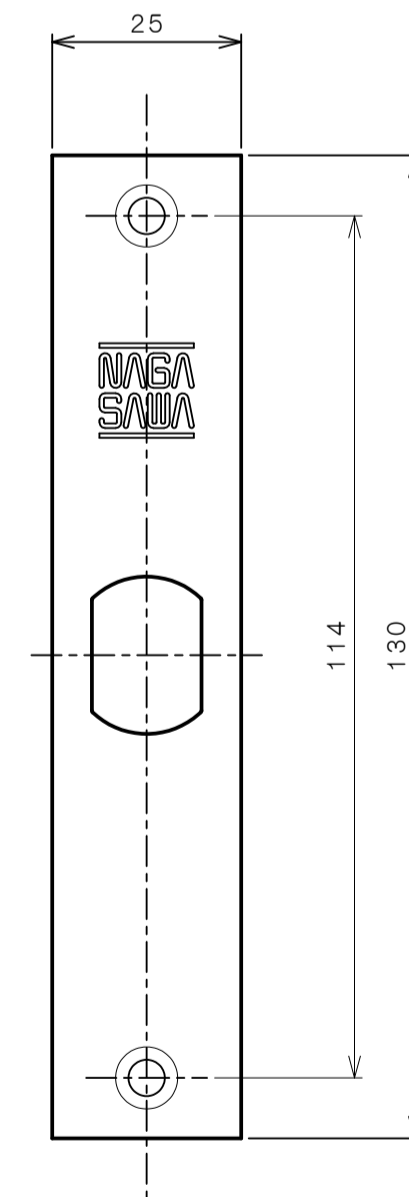

リヴィエールシリーズ
LE-B211 (丸座 間仕切錠)

★ () 寸法はバックセット60mm