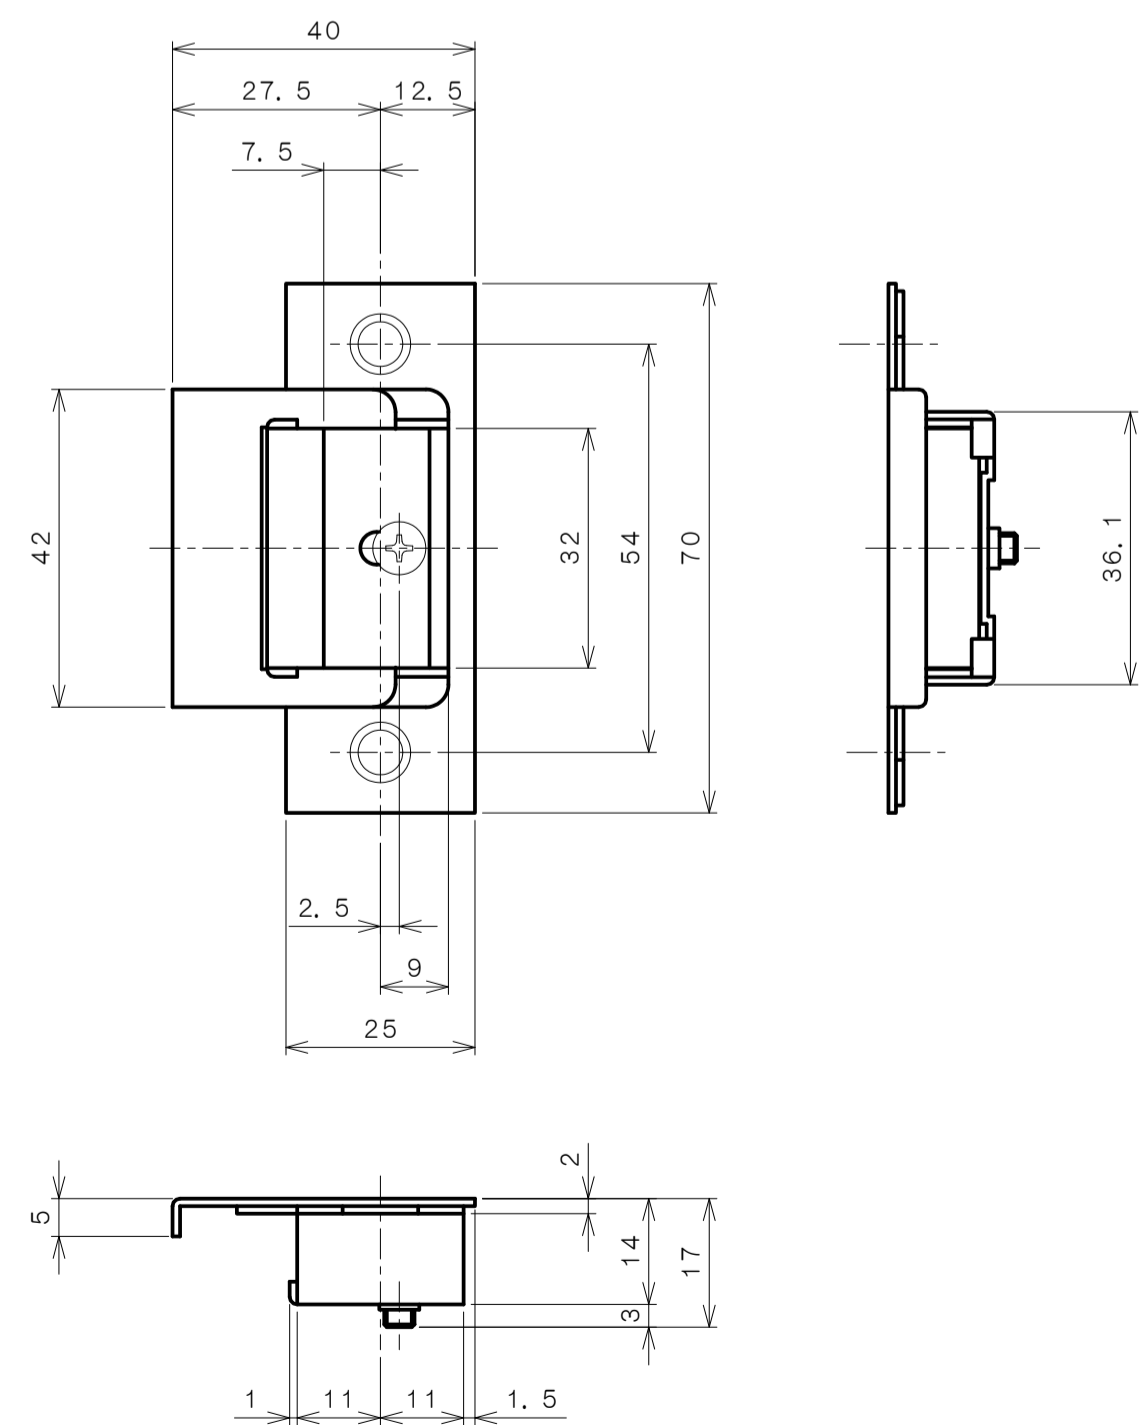

リヴィエールシリーズ
LE-B211 (丸座 間仕切錠)

★ () 寸法はバックセット60mm