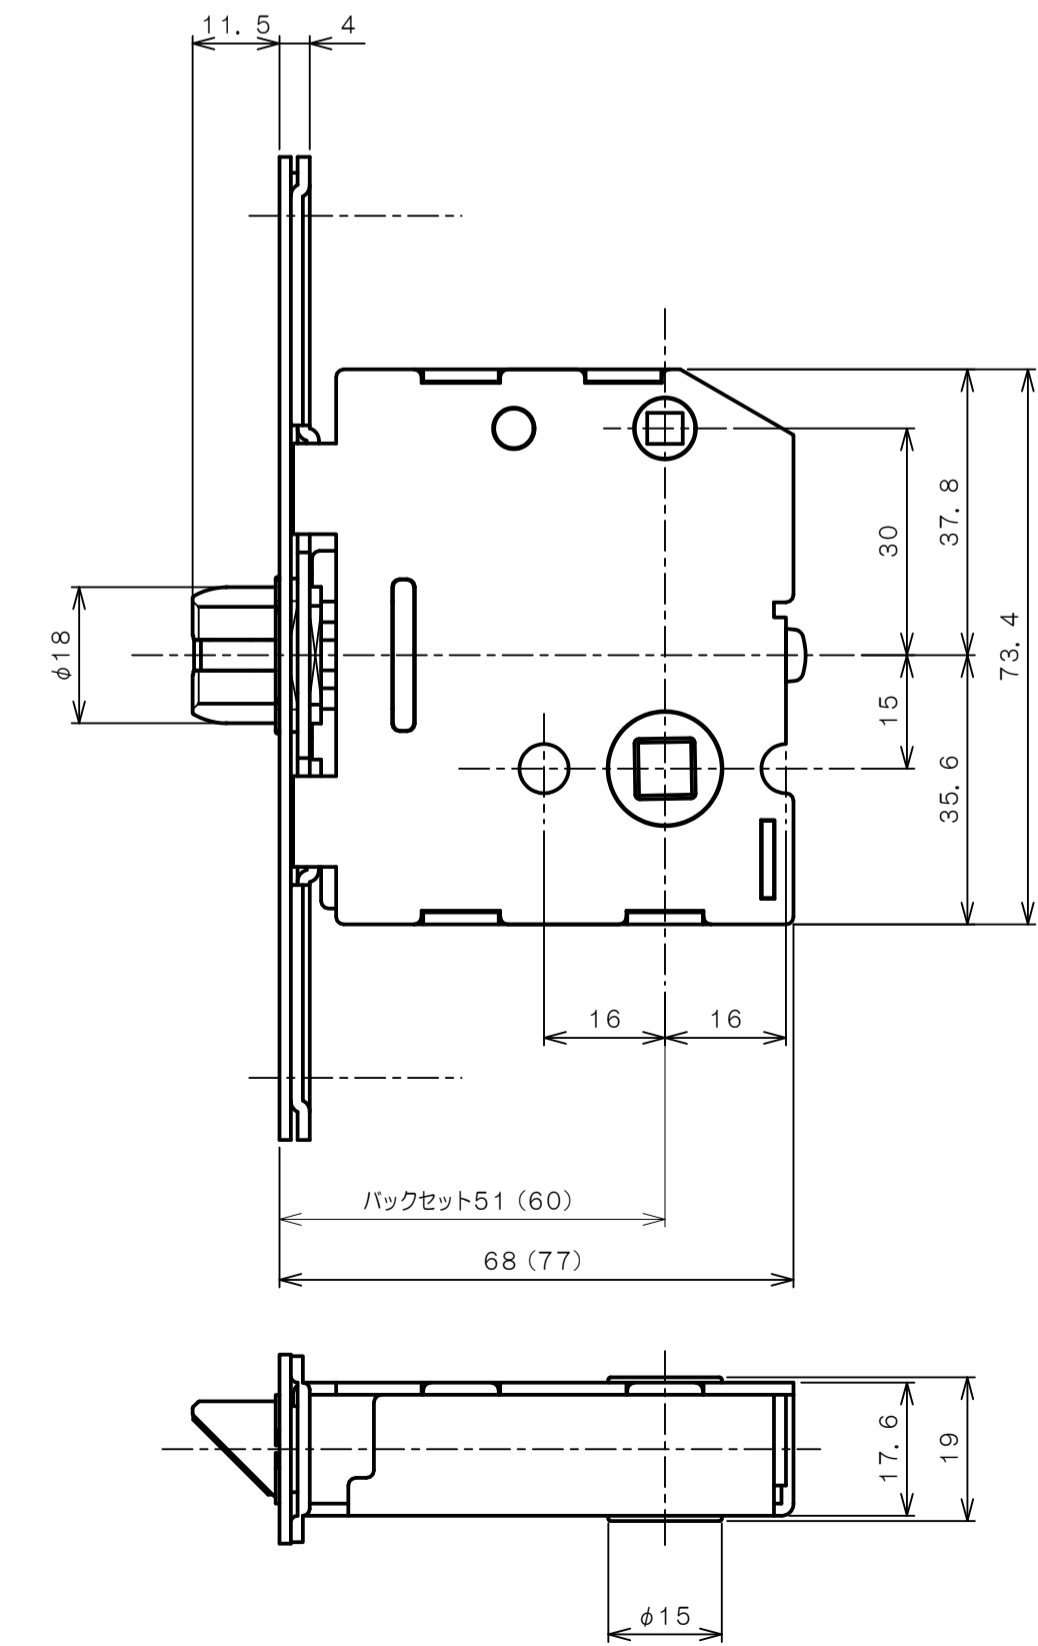

リヴィエールシリーズ
LE-B211 (丸座 間仕切錠)

★ () 寸法はバックセット60mm