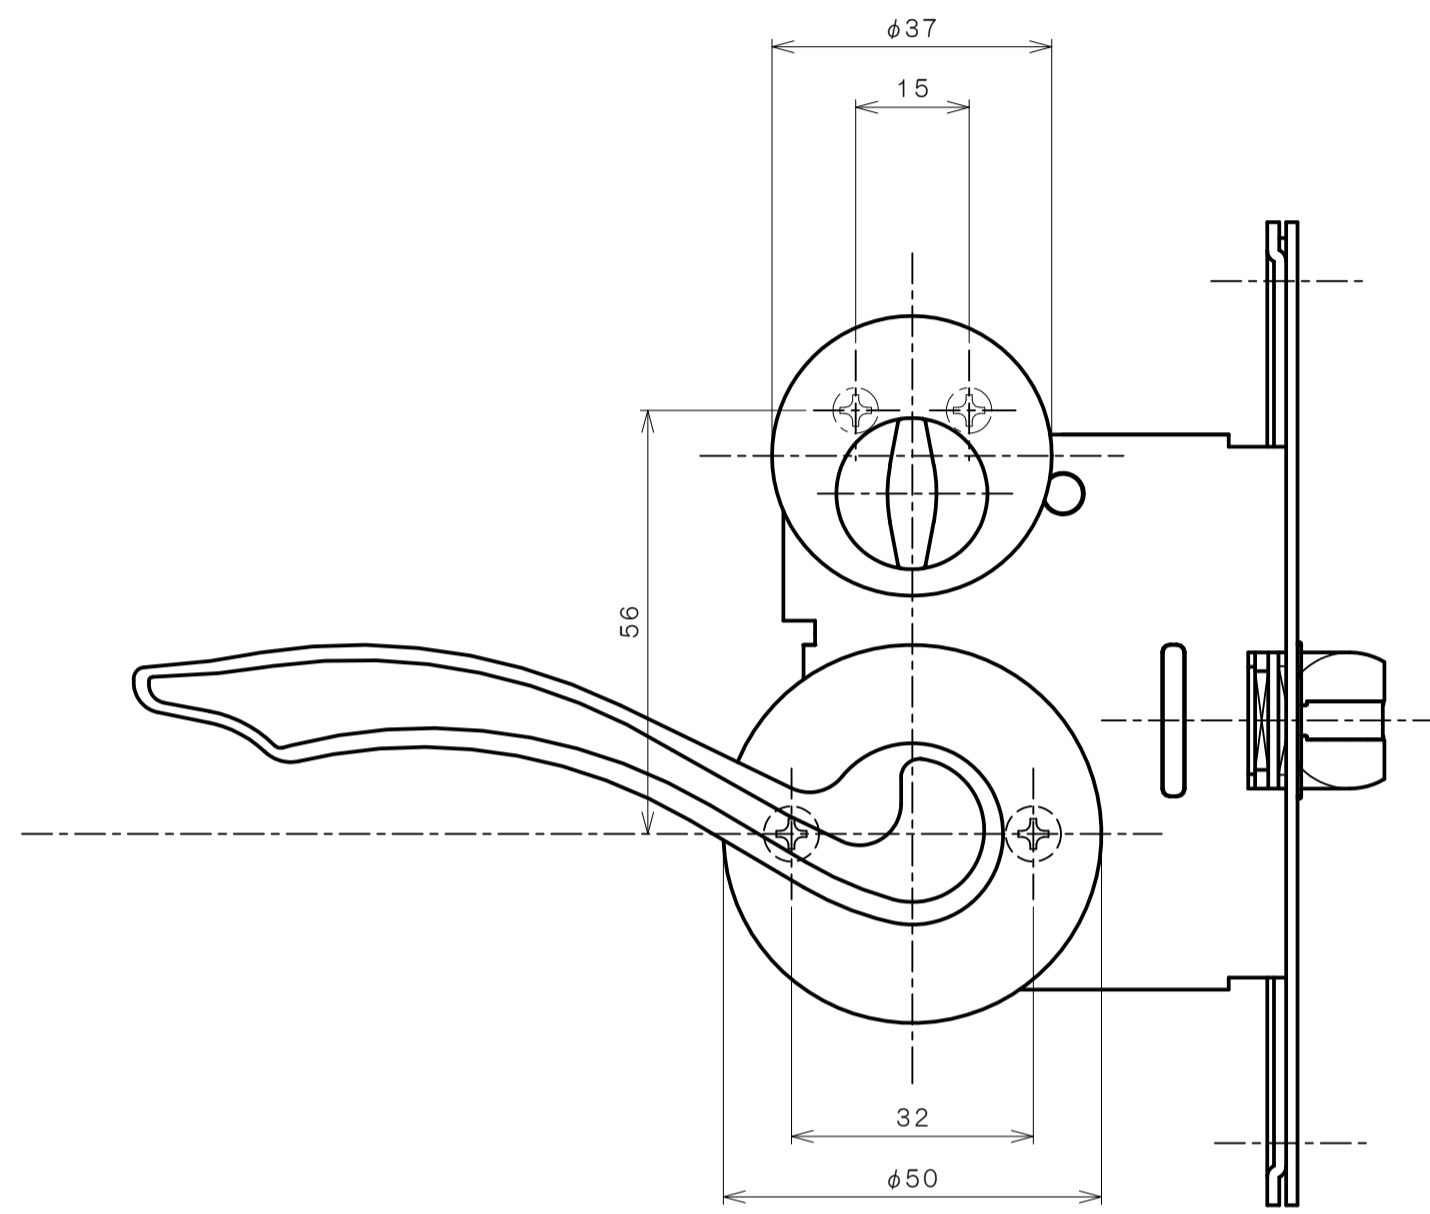

リヴィエールシリーズ
LE-B211 (丸座 間仕切錠)

★ () 寸法はバックセット60mm