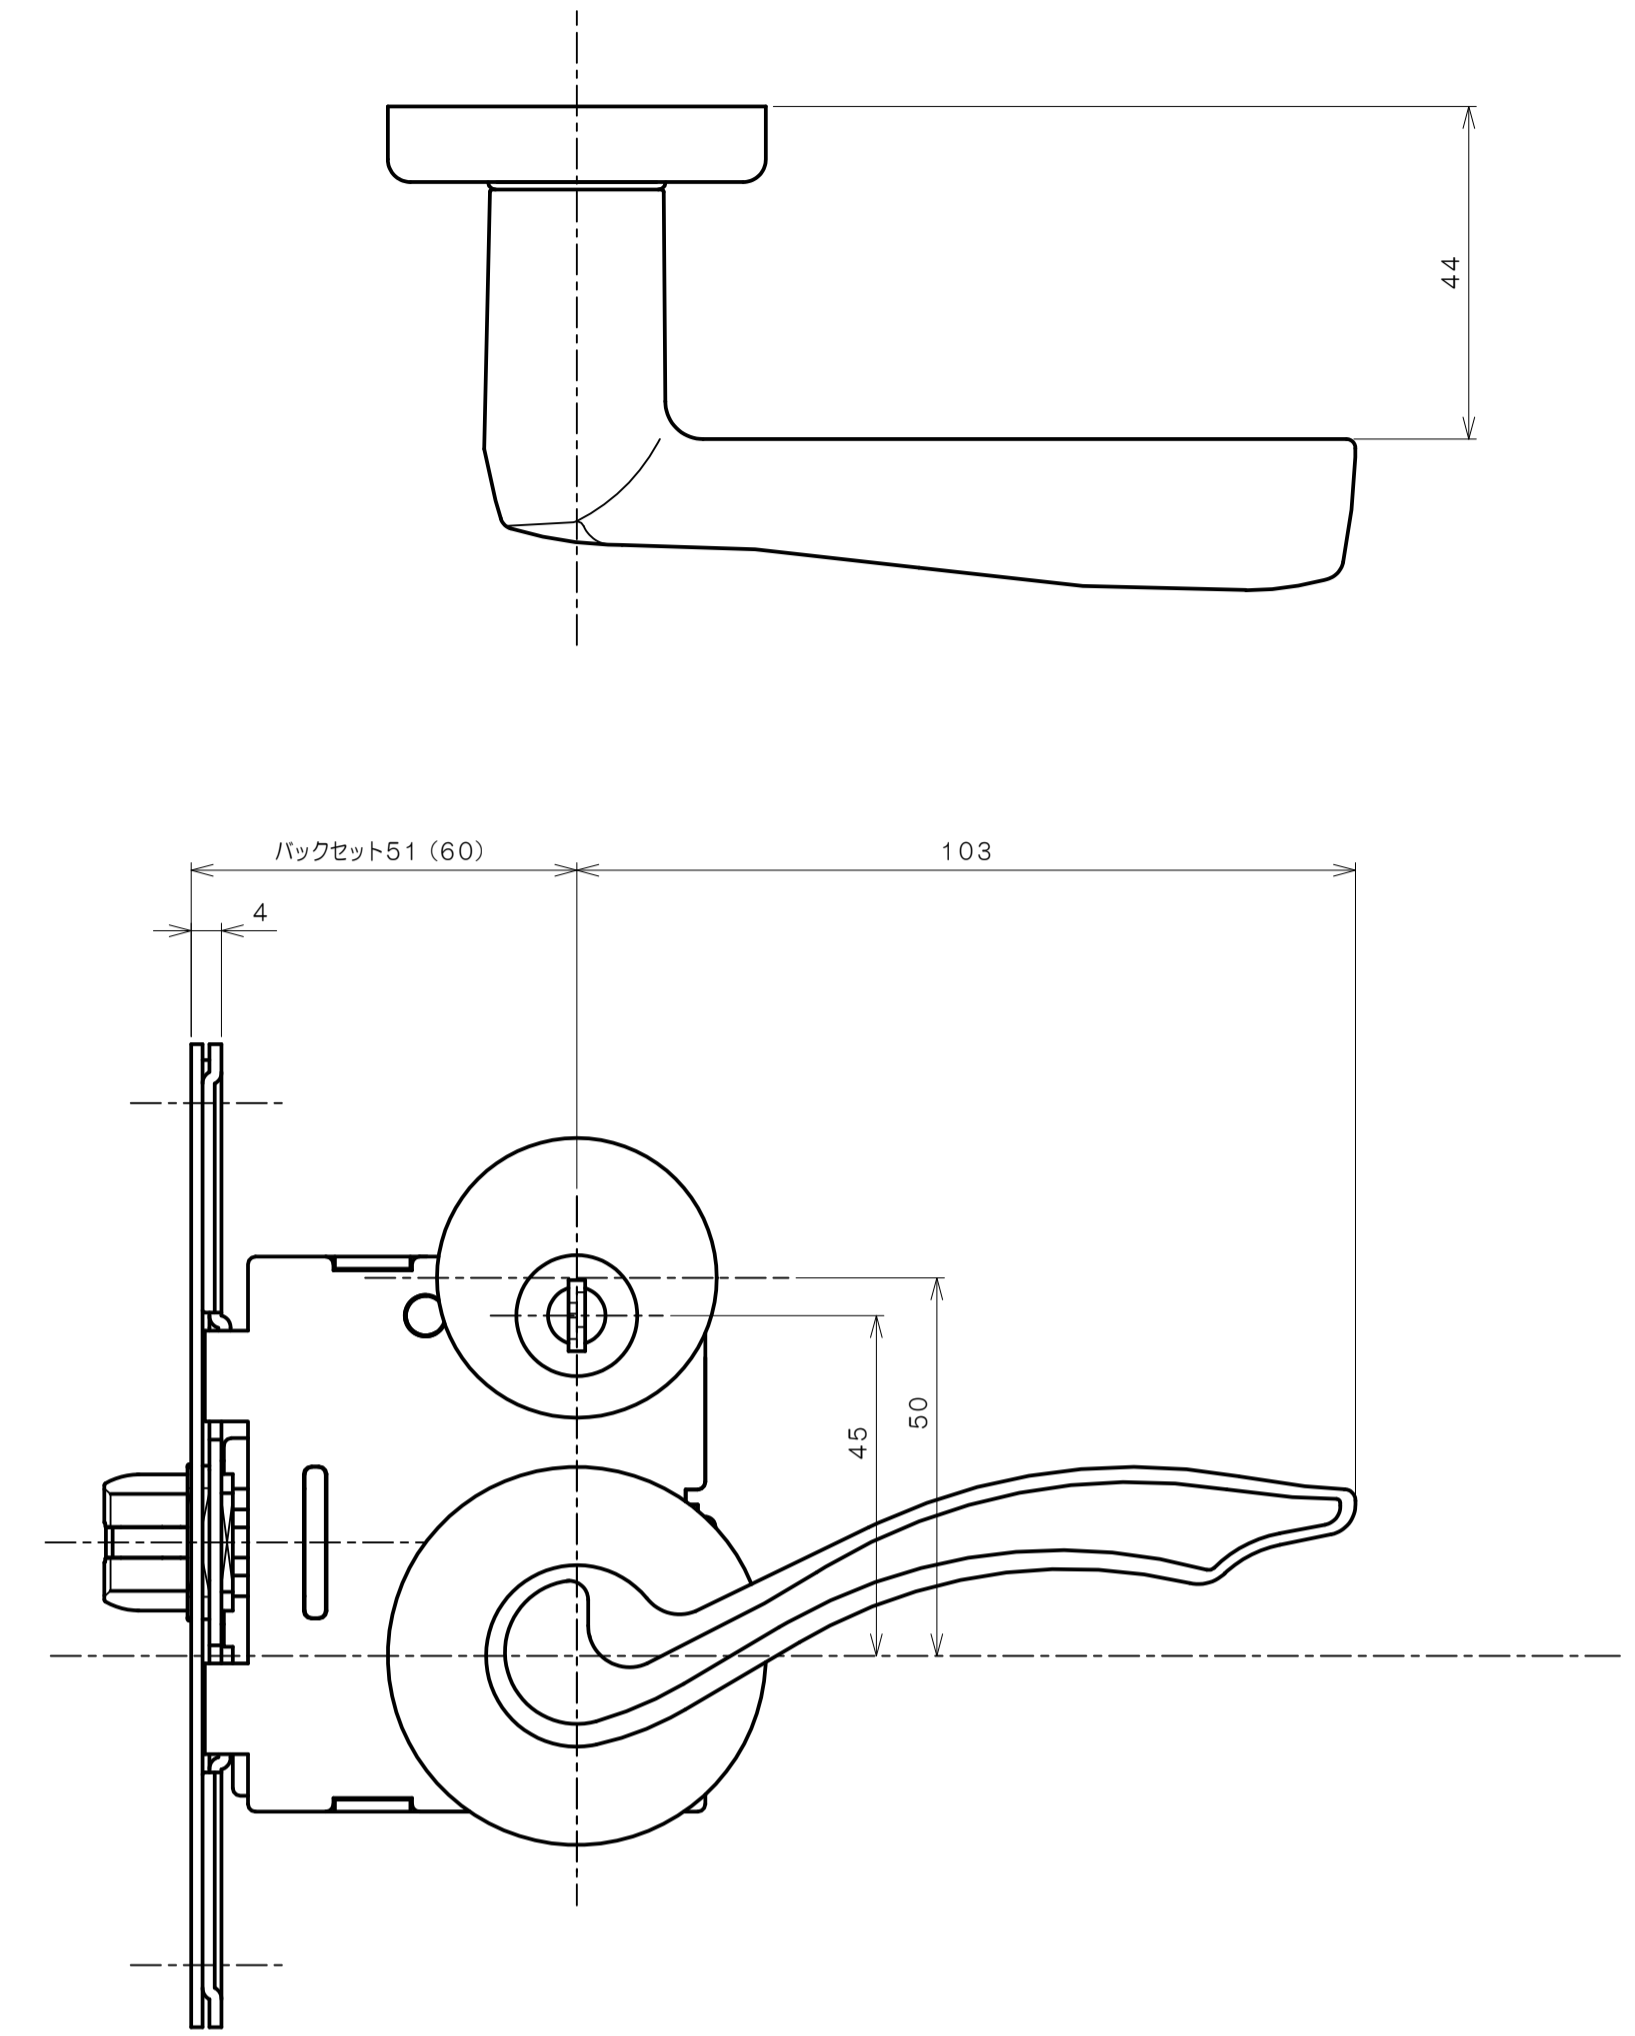

リヴィエールシリーズ

LE-B221 (丸座 シリンダー付間仕切錠)

★ () 寸法はハックセット60mm