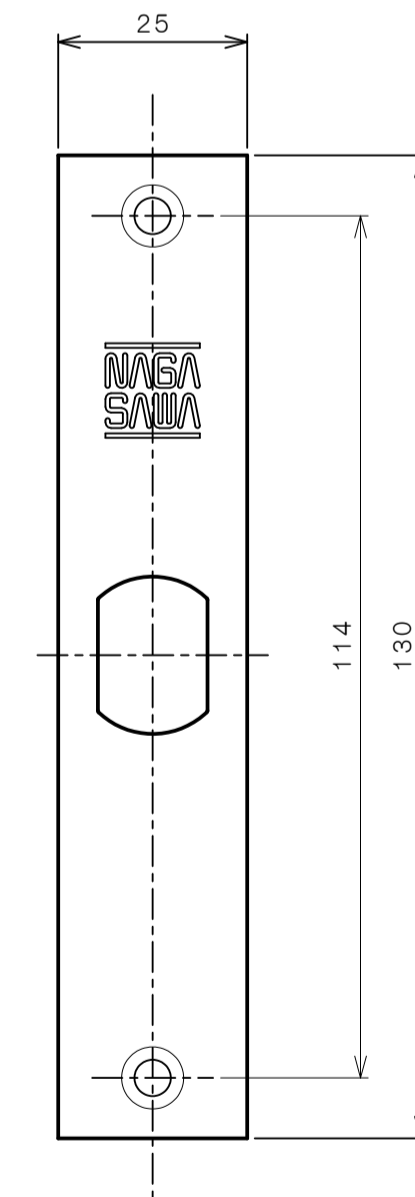

リヴィエールシリーズ

LE-B221 (丸座 シリンダー付間仕切錠)

★ () 寸法はハックセット60mm