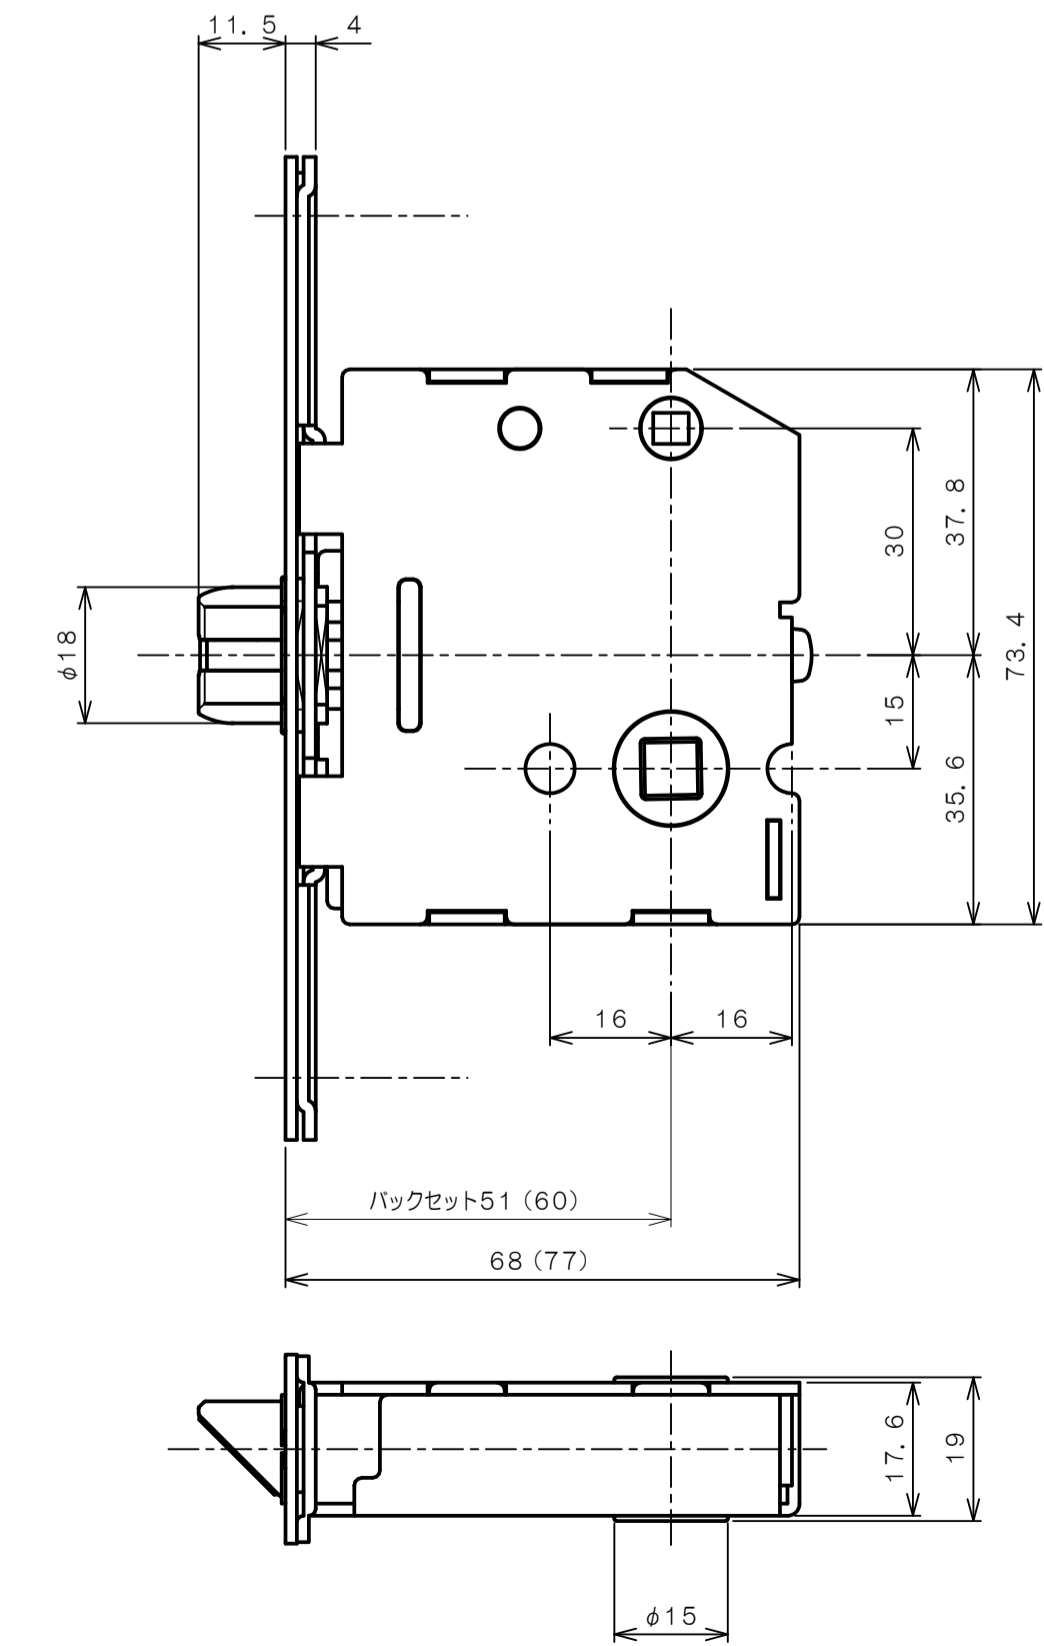

リヴィエールシリーズ

LE-B221 (丸座 シリンダー付間仕切錠)

★ () 寸法はハックセット60mm