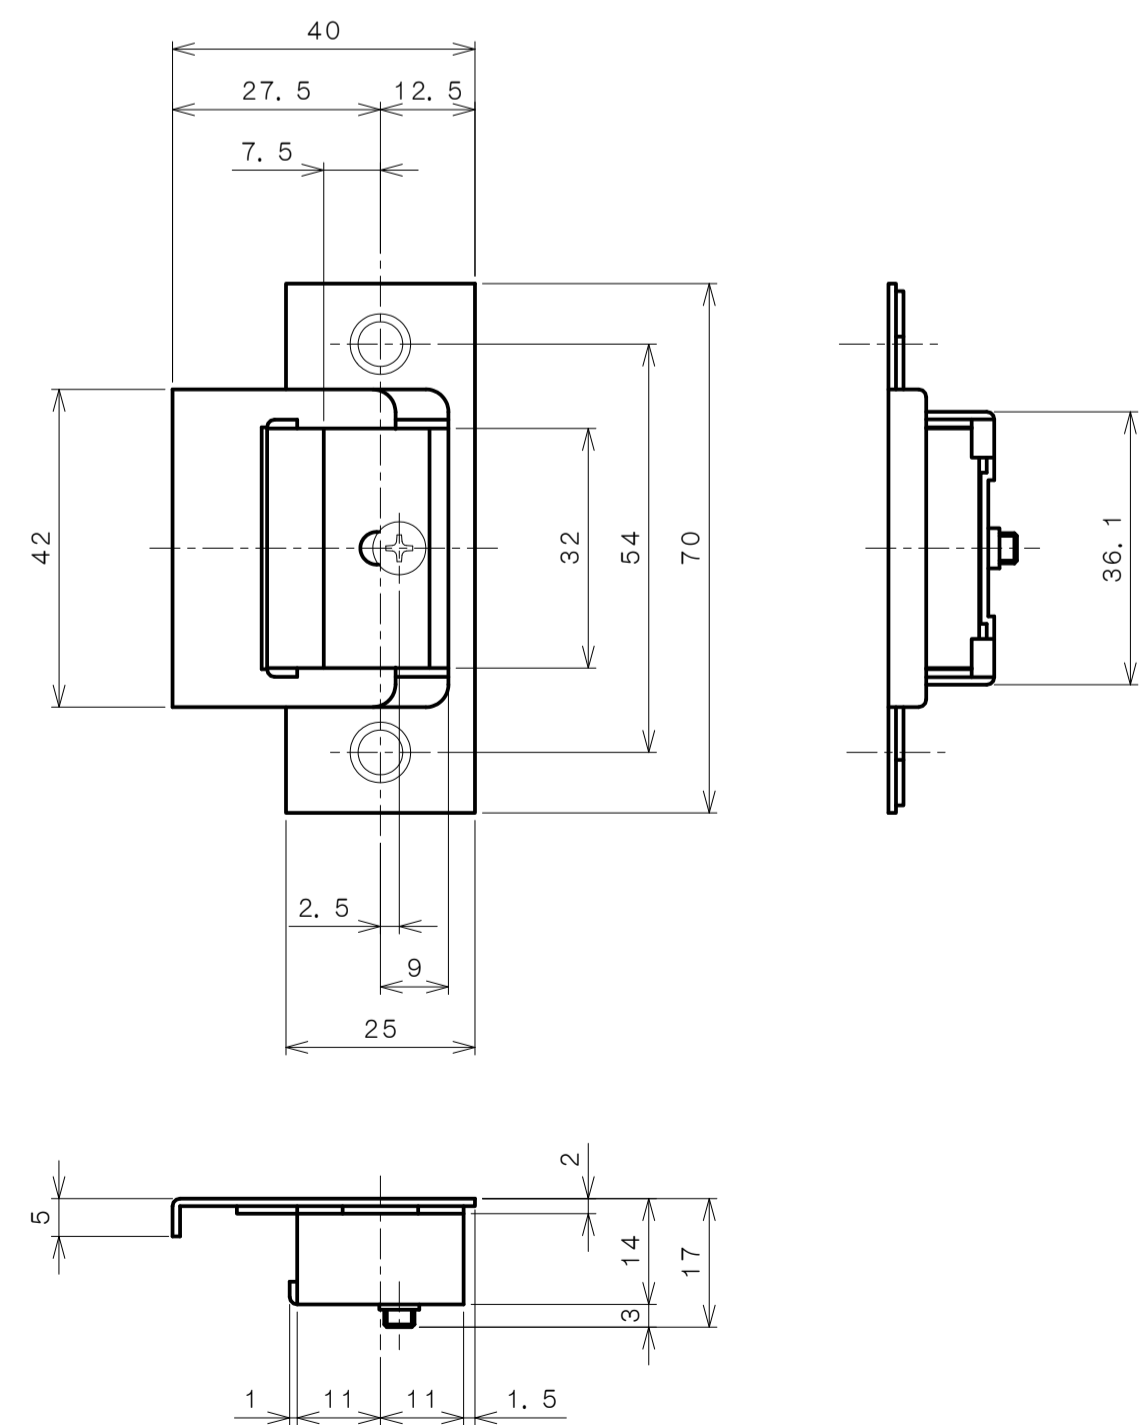

リヴィエールシリーズ

LE-B221 (丸座 シリンダー付間仕切錠)

★ () 寸法はハックセット60mm