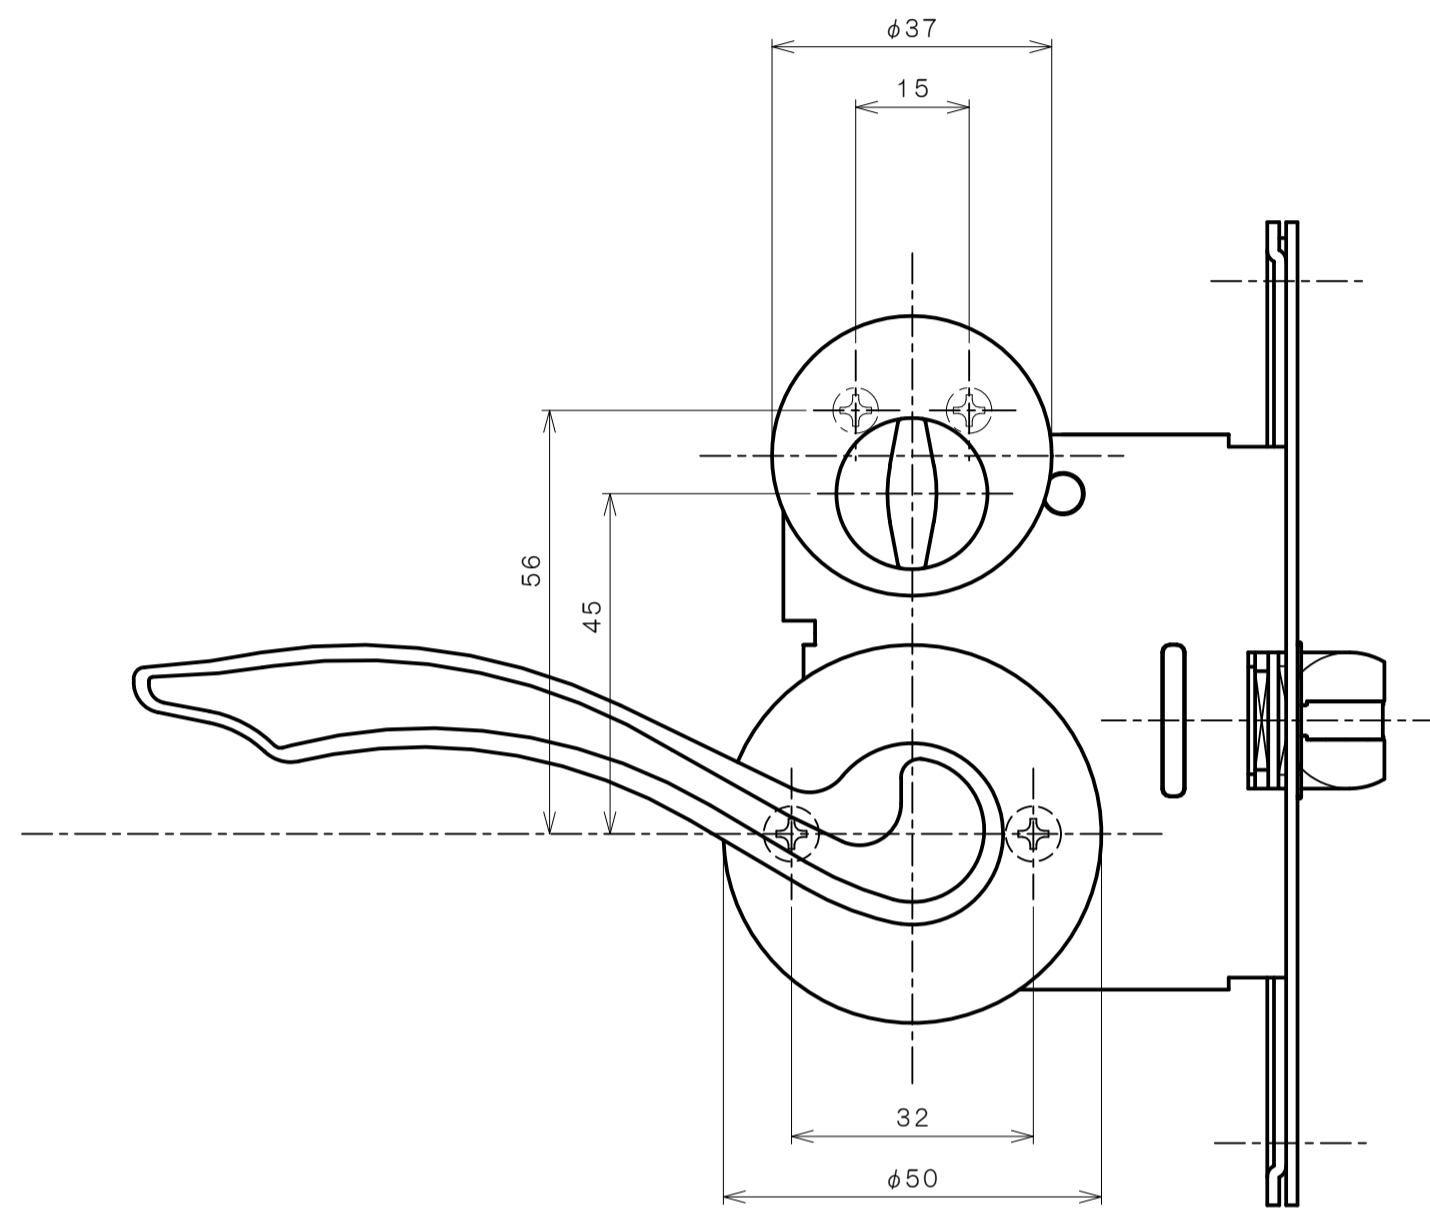

リヴィエールシリーズ

LE-B221 (丸座 シリンダー付間仕切錠)

★ () 寸法はハックセット60mm