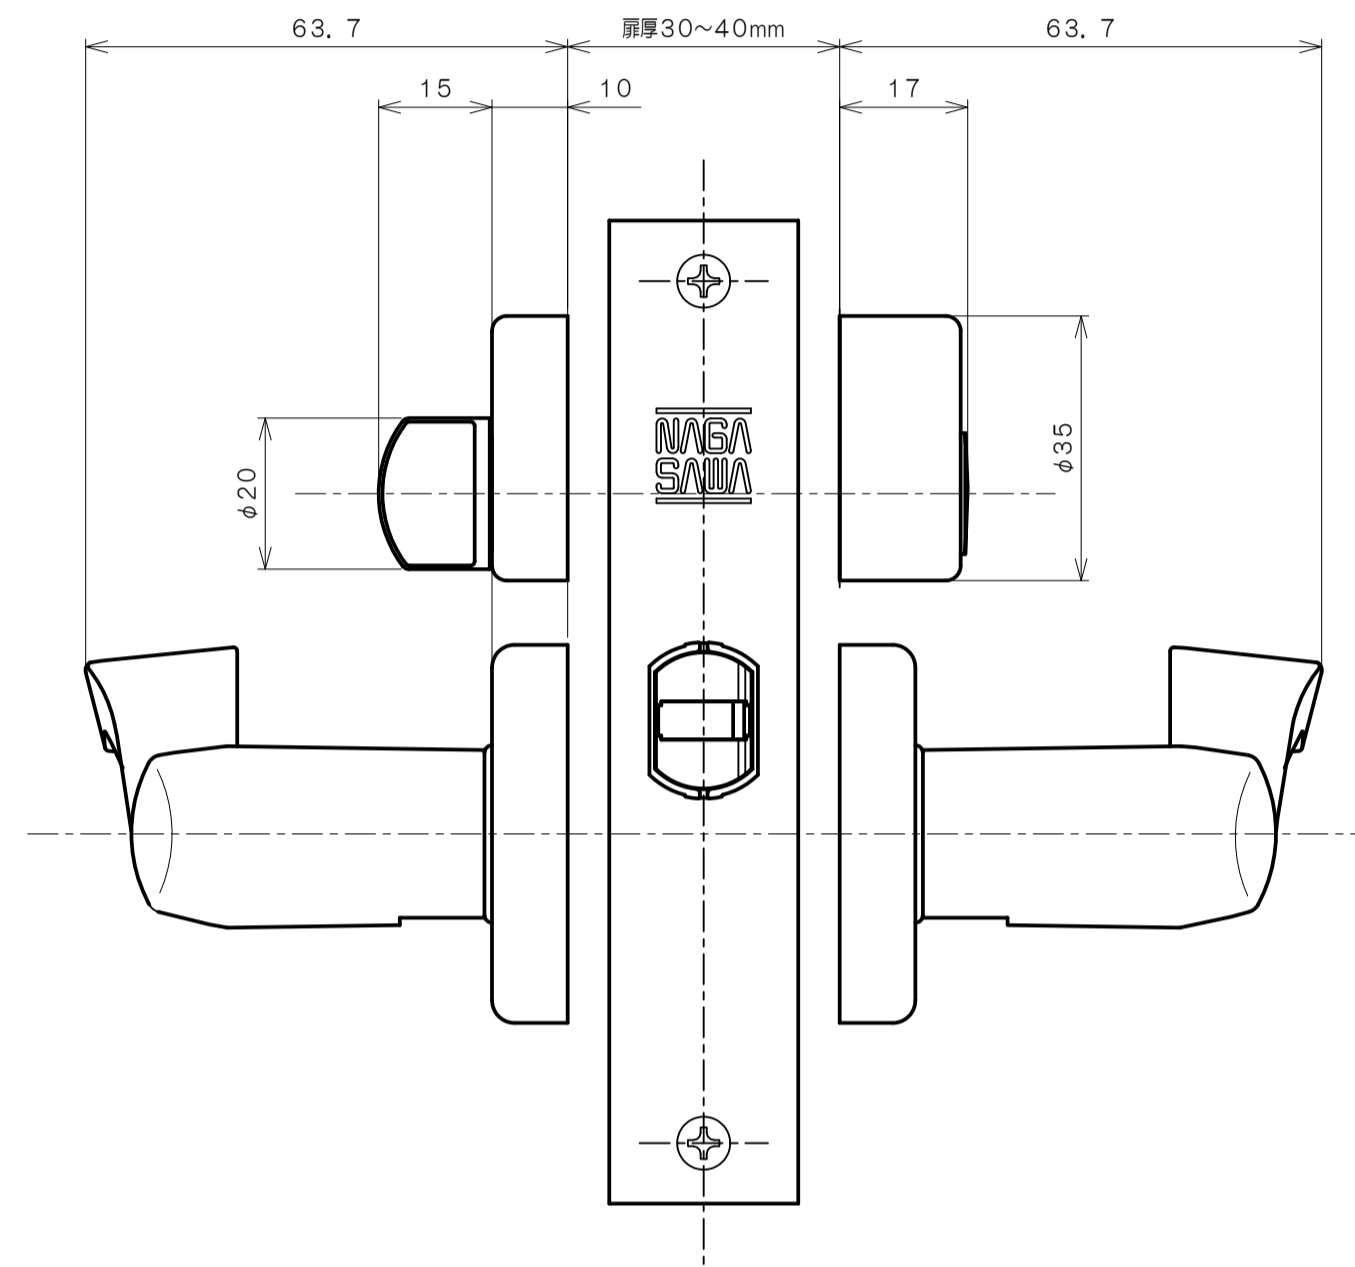

リヴィエールシリーズ

LE-B221 (丸座 シリンダー付間仕切錠)

★ () 寸法はハックセット60mm