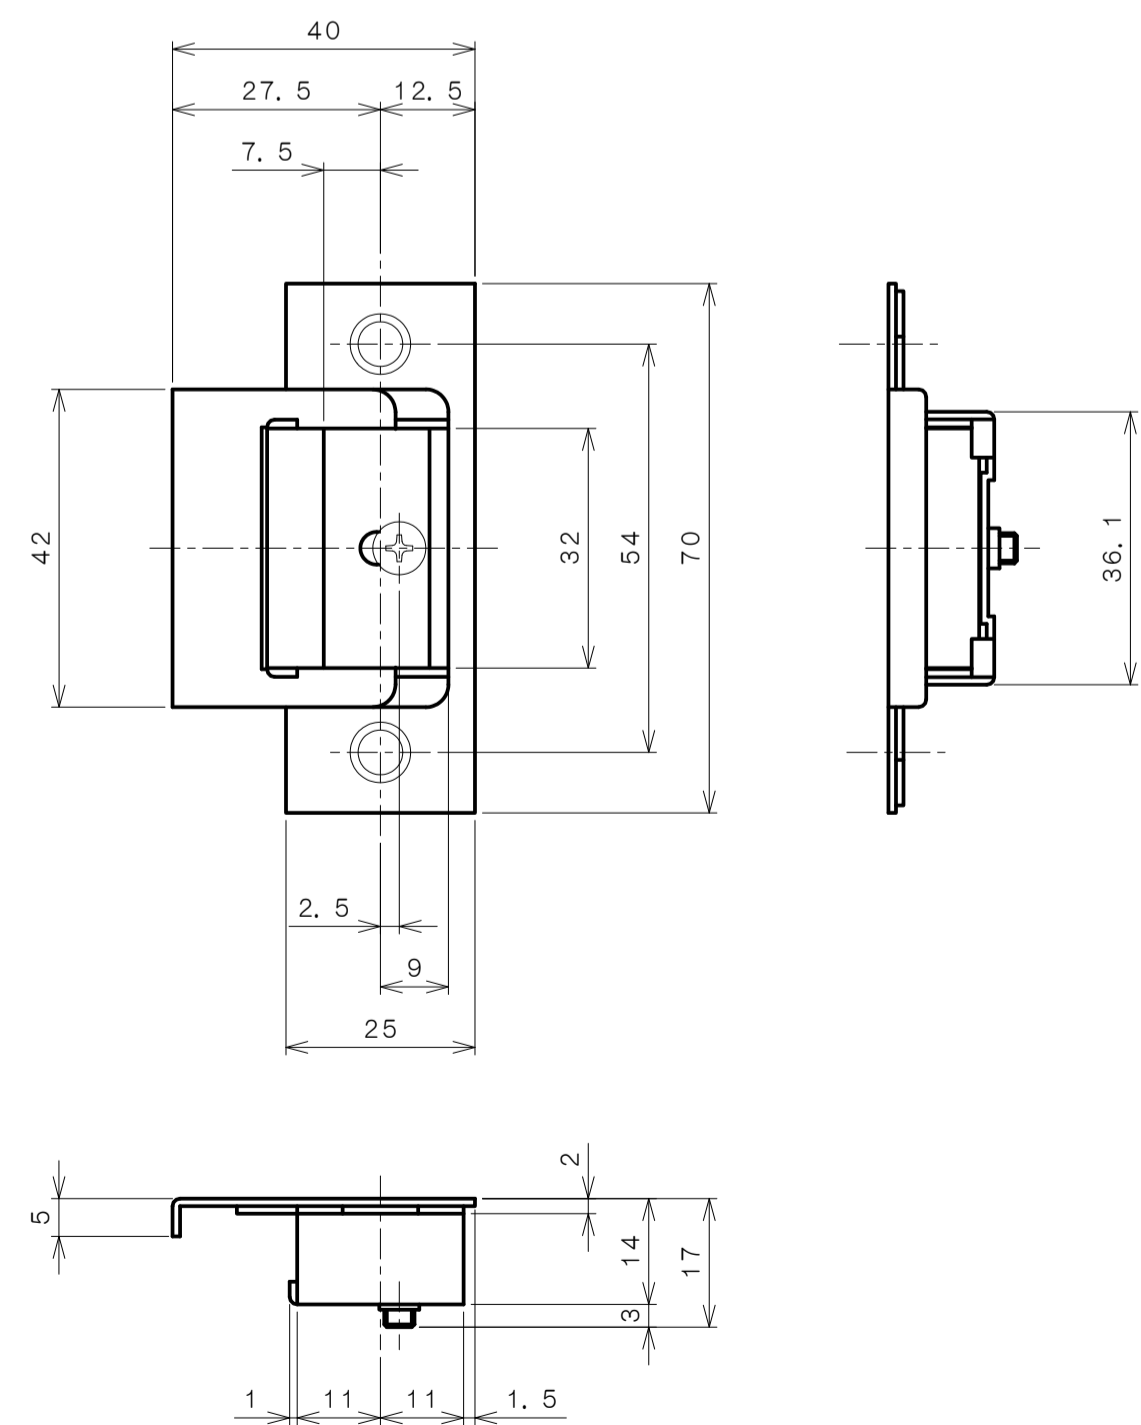

リヴィエールシリーズ
LE-B241 (丸座 表示錠)

★ () 寸法はバックセット60mm