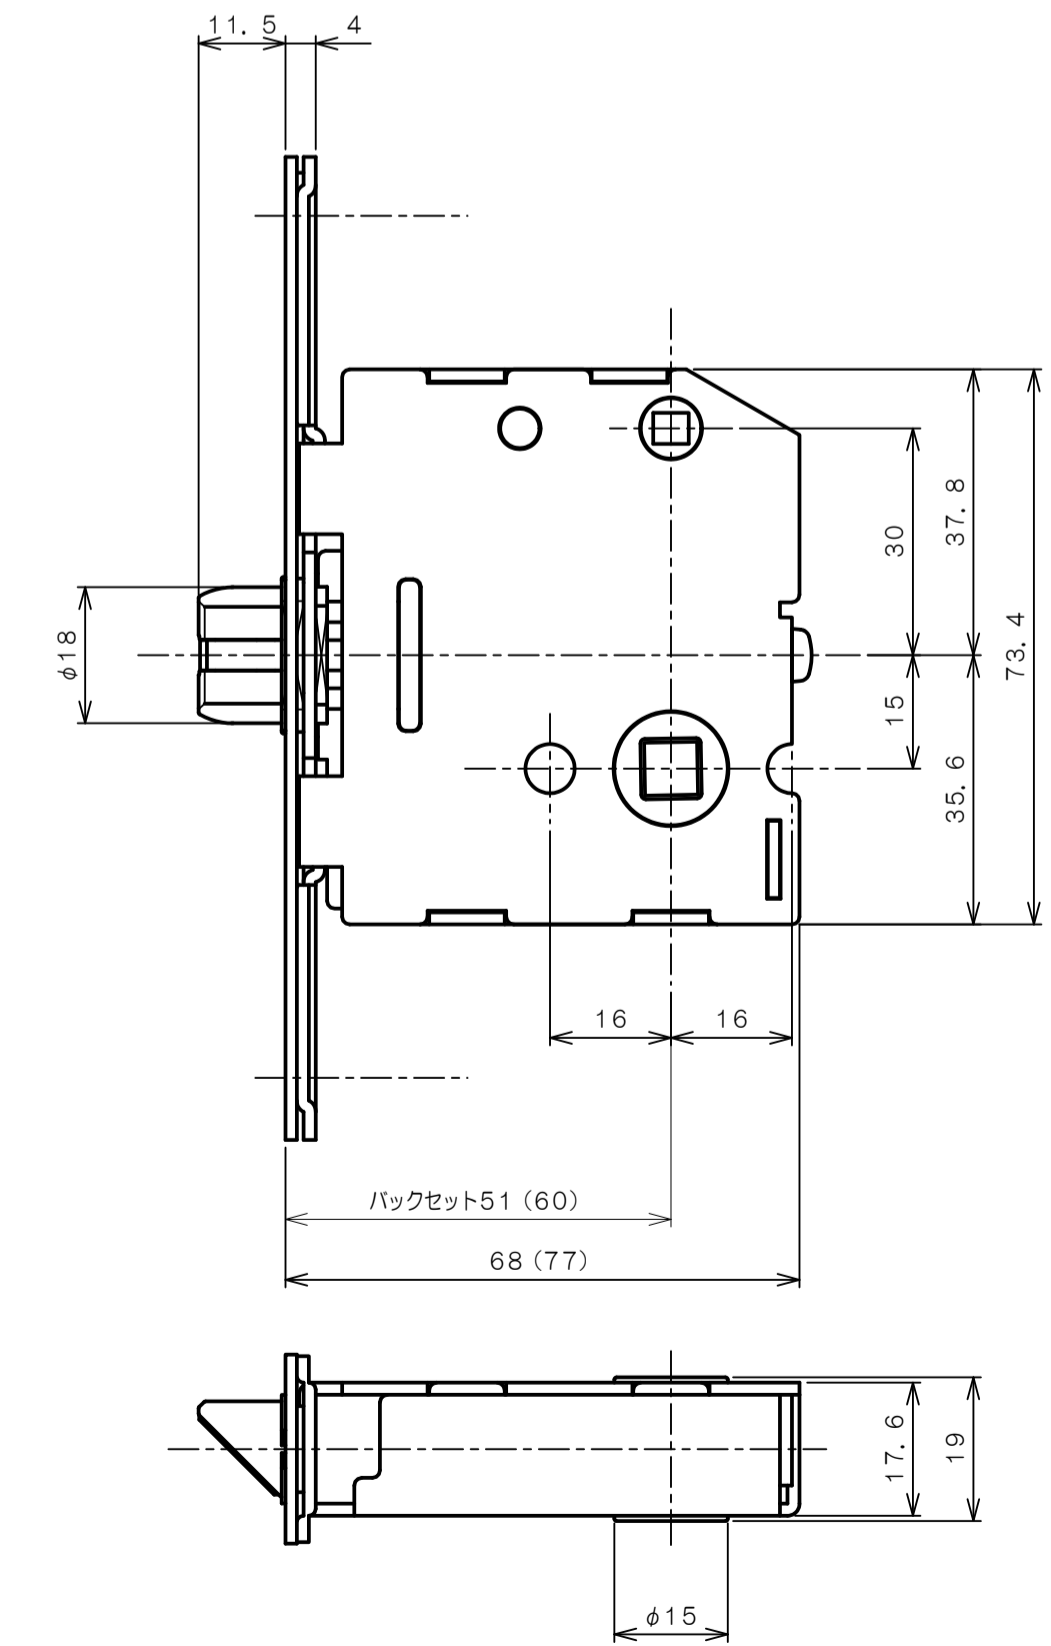

リヴィエールシリーズ
LE-B241 (丸座 表示錠)

★ () 寸法はバックセット60mm