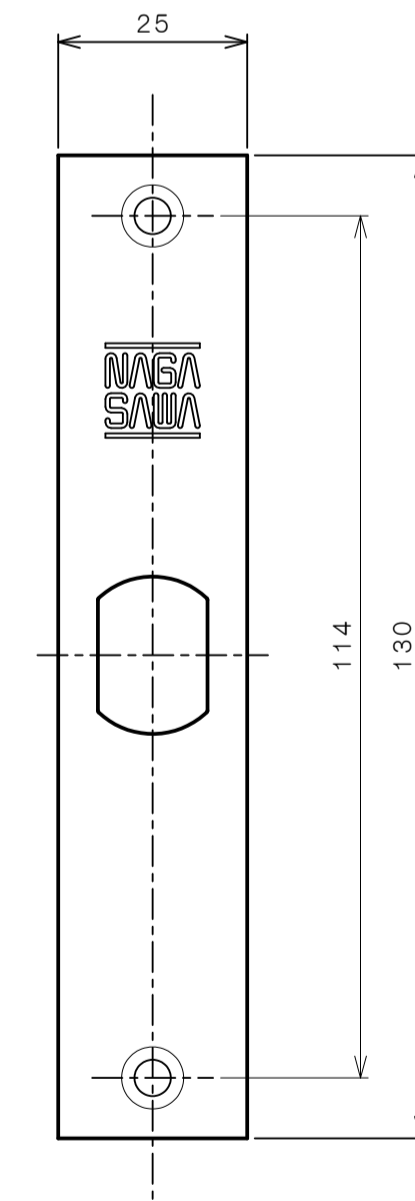

リヴィエールシリーズ
LE-B241 (丸座 表示錠)

★ () 寸法はバックセット60mm