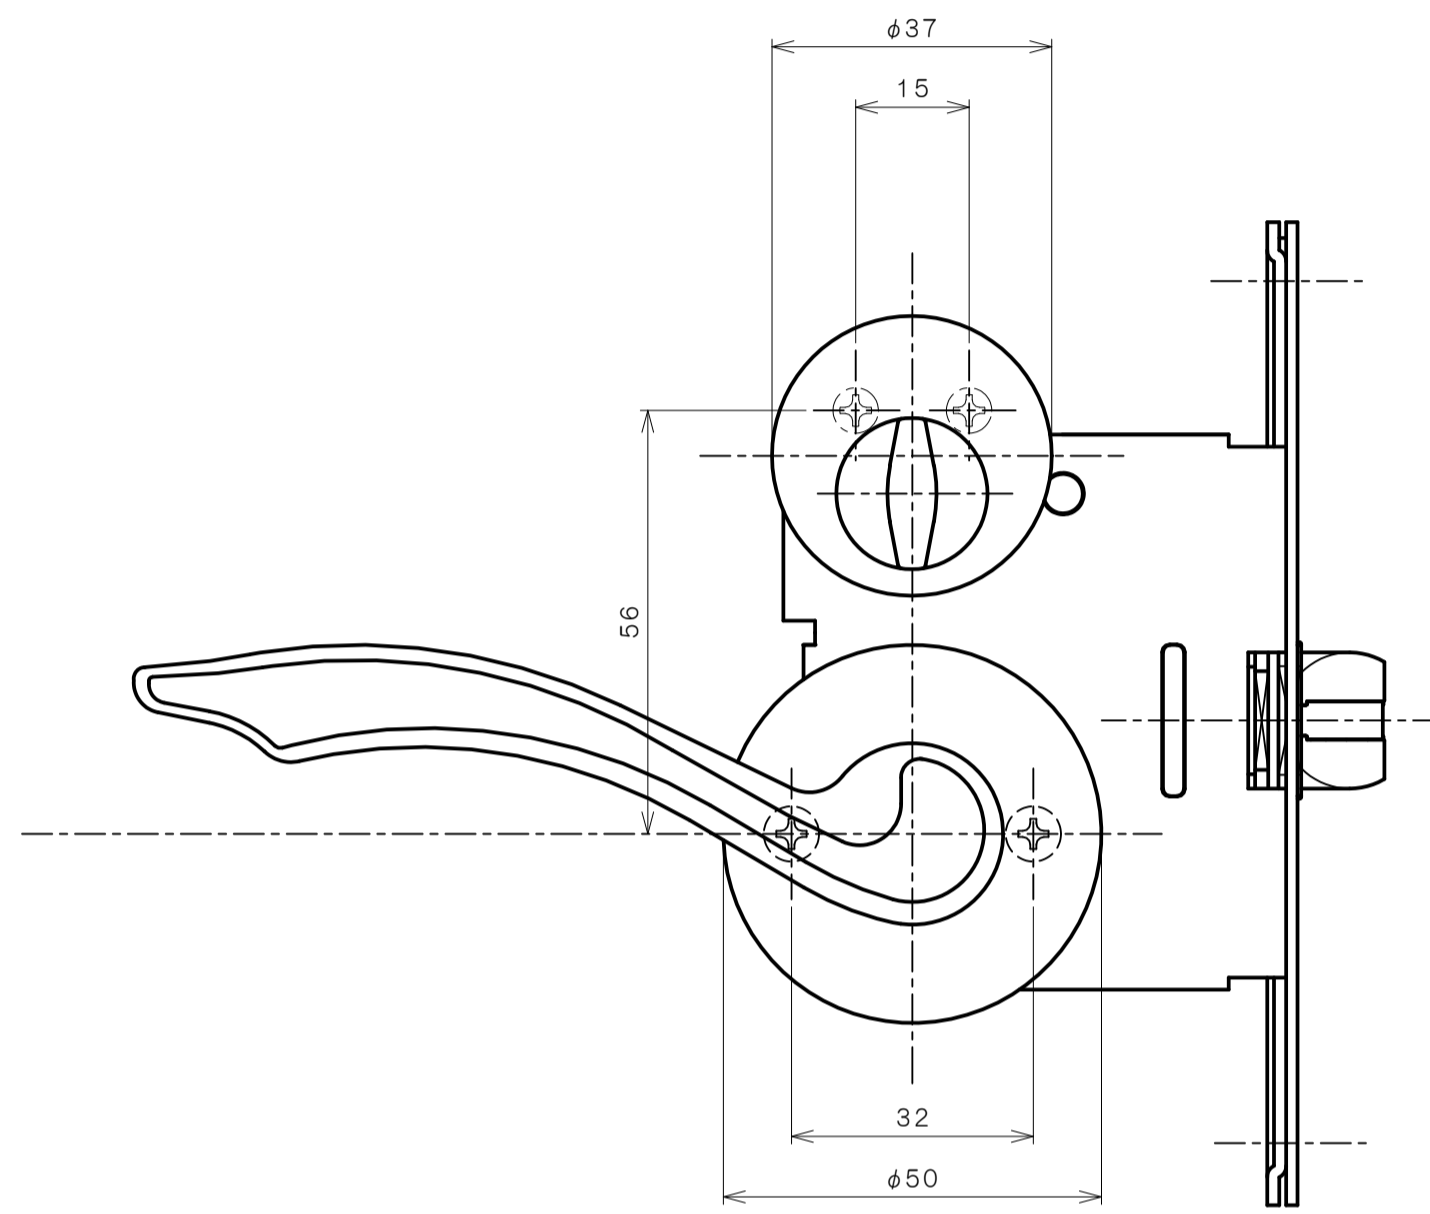

リヴィエールシリーズ
LE-B241 (丸座 表示錠)

★ () 寸法はバックセット60mm