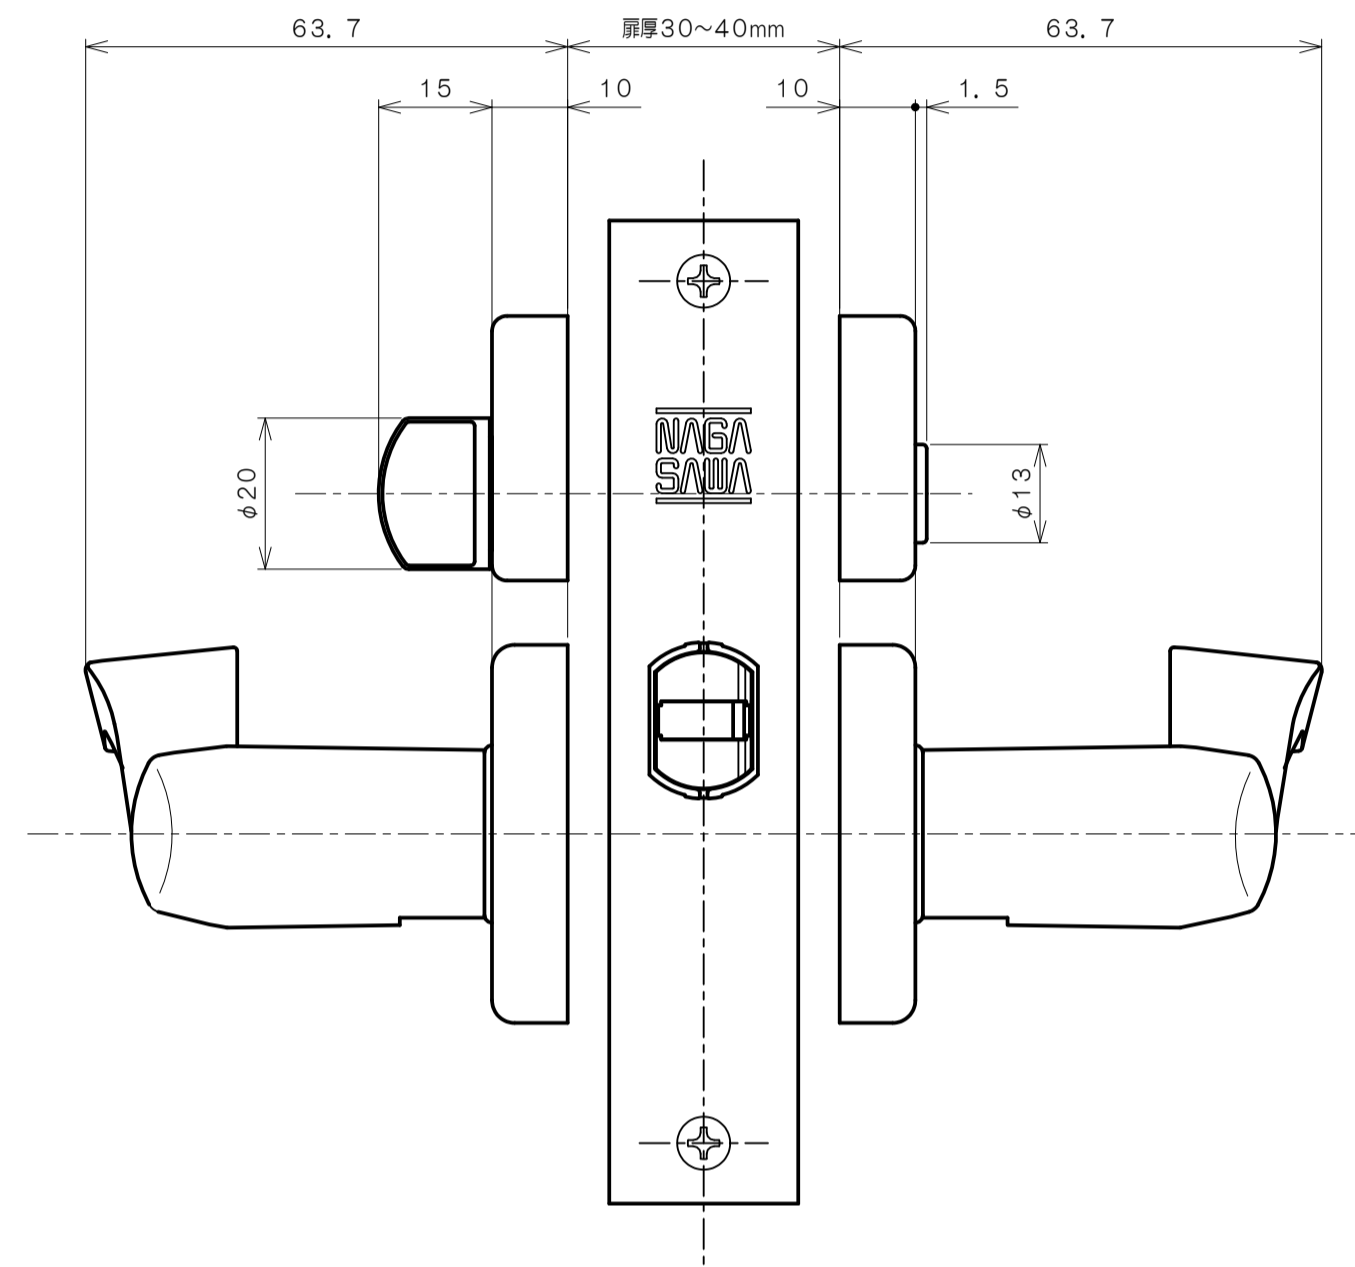

リヴィエールシリーズ
LE-B241 (丸座 表示錠)

★ () 寸法はバックセット60mm