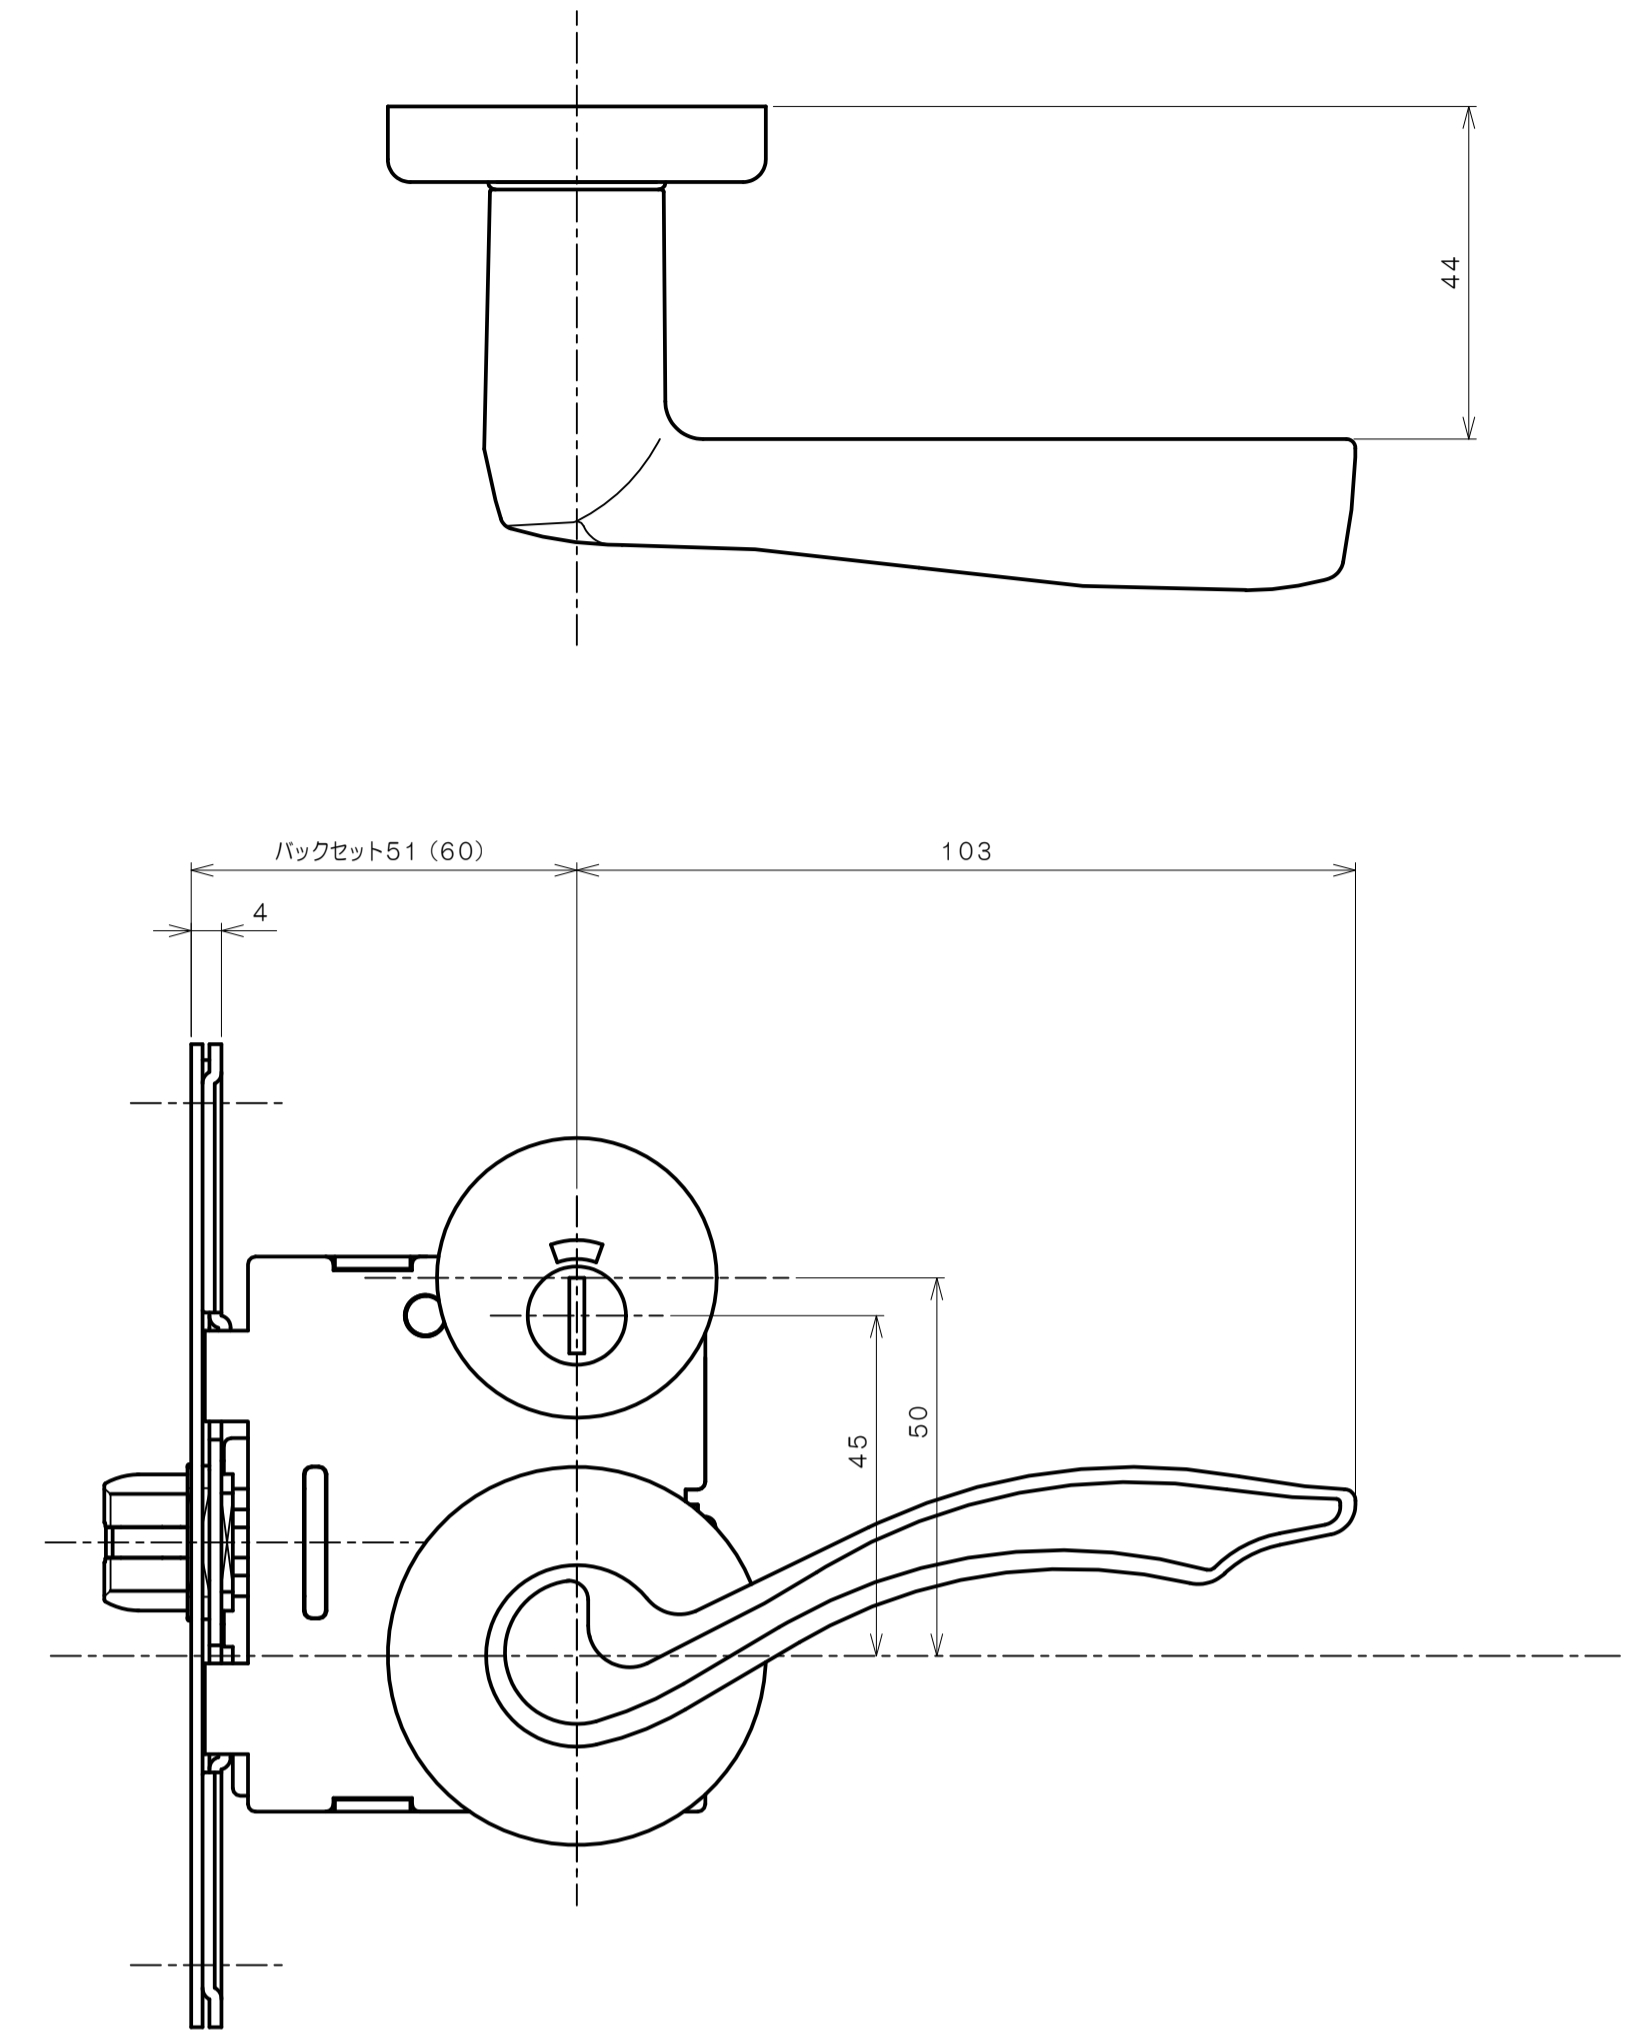

リヴィエールシリーズ
LE-B241 (丸座 表示錠)

★ () 寸法はバックセット60mm