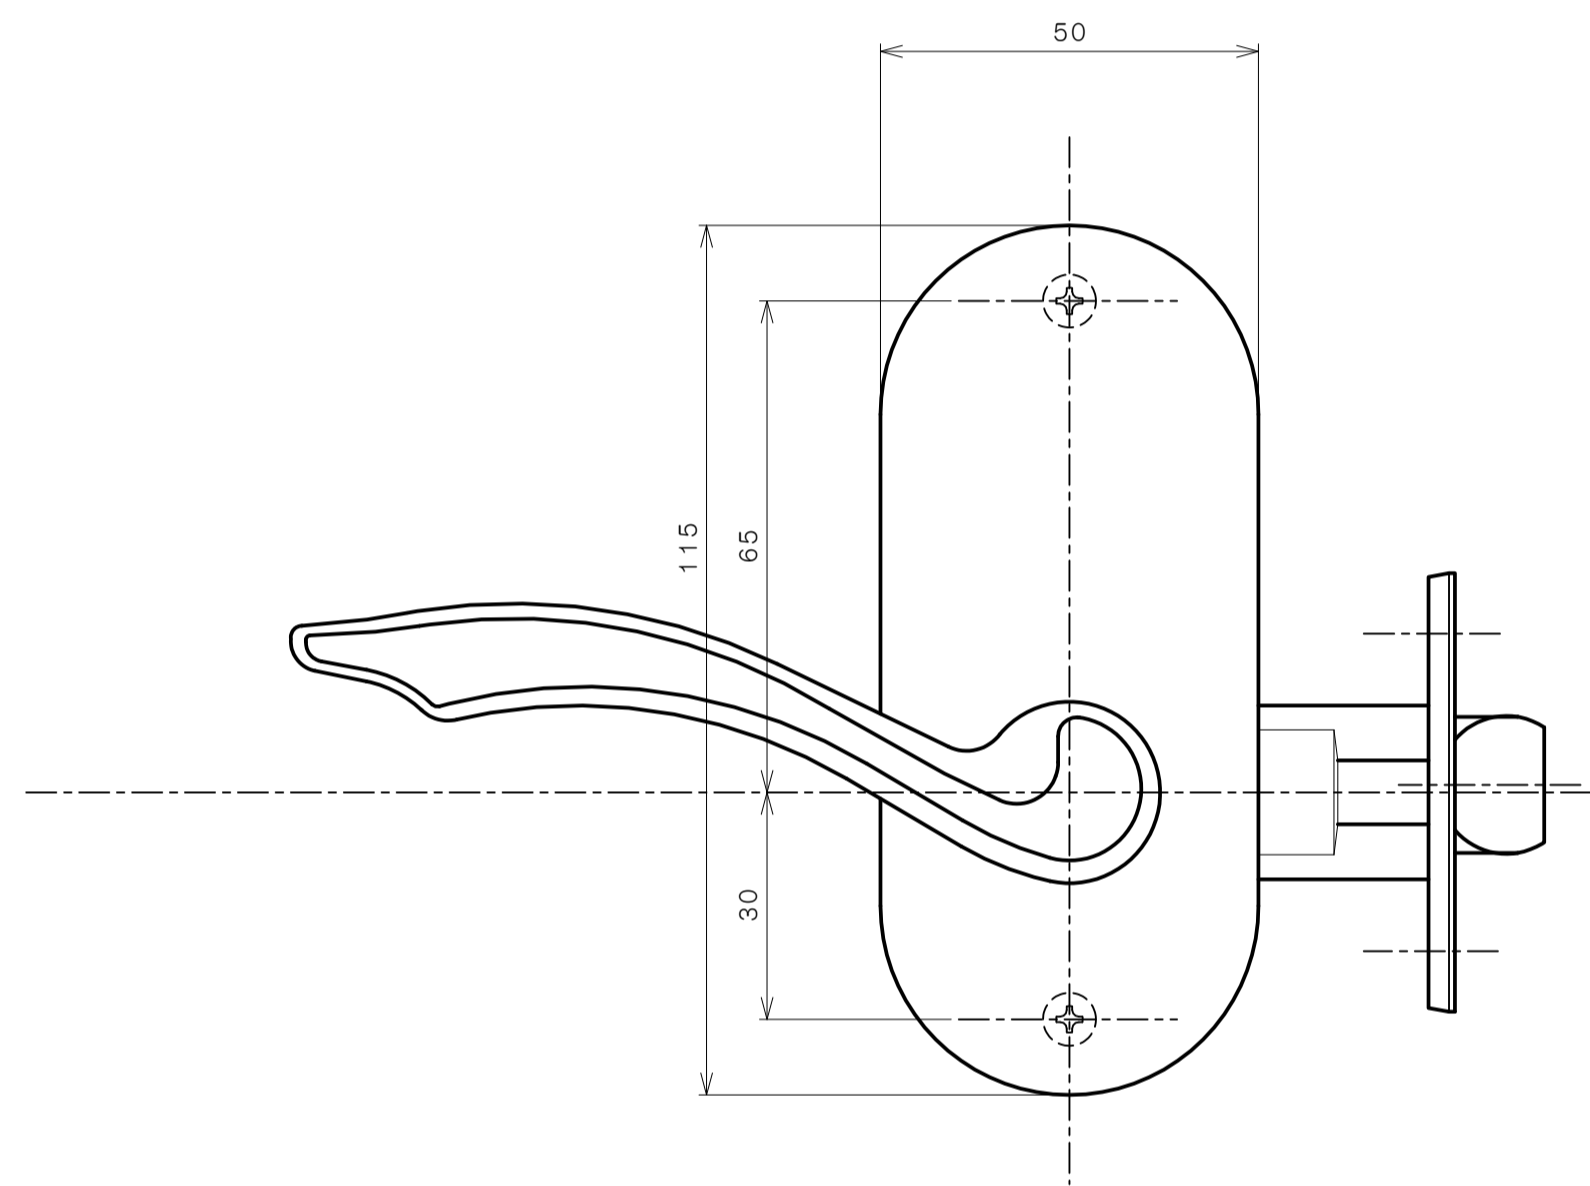

リヴィエールシリーズ
 TL-B202 (小判座 空錠)

★ () 寸法はバックセット60mm