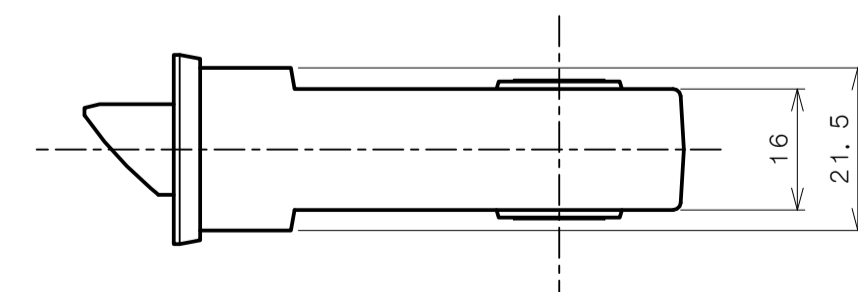

リヴィエールシリーズ
 TL-B202 (小判座 空錠)

★ () 寸法はバックセット60mm