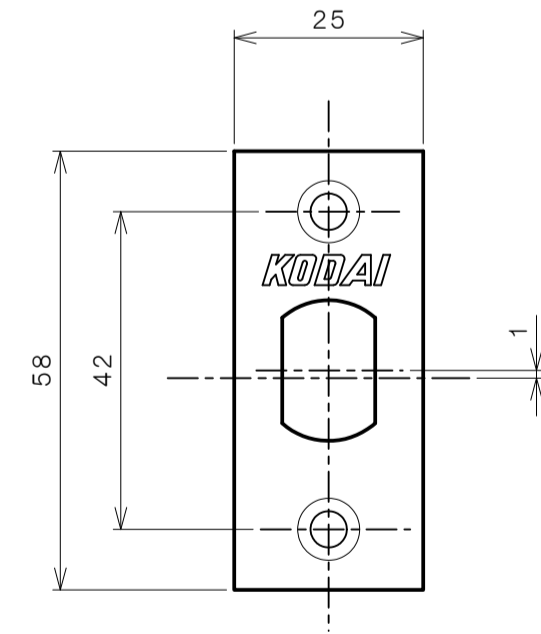

リヴィエールシリーズ
 TL-B202 (小判座 空錠)

★ () 寸法はバックセット60mm