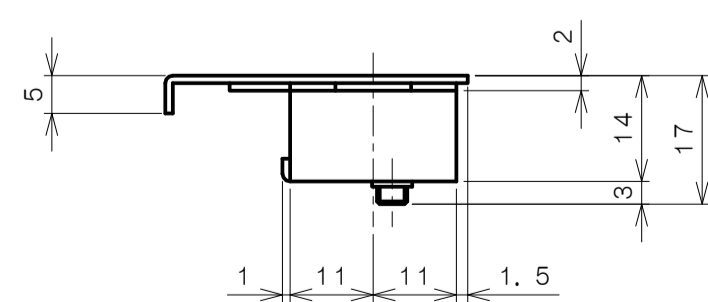

リヴィエールシリーズ
 TL-B202 (小判座 空錠)

★ () 寸法はバックセット60mm