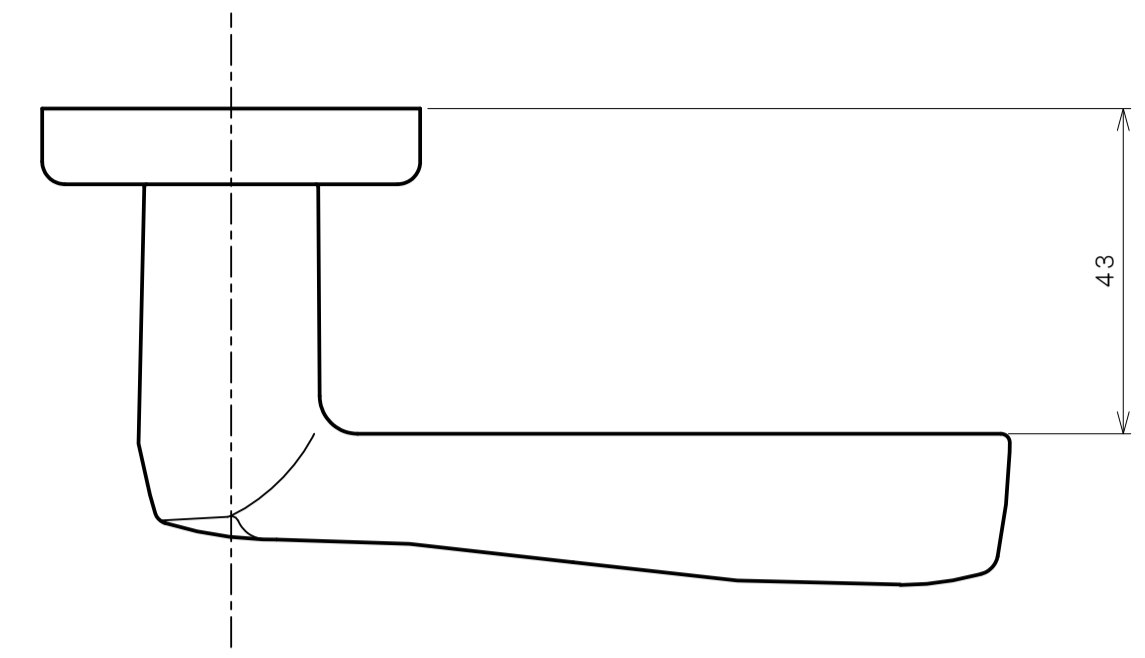

リヴィエールシリーズ
 TL-B202 (小判座 空錠)

★ () 寸法はバックセット60mm