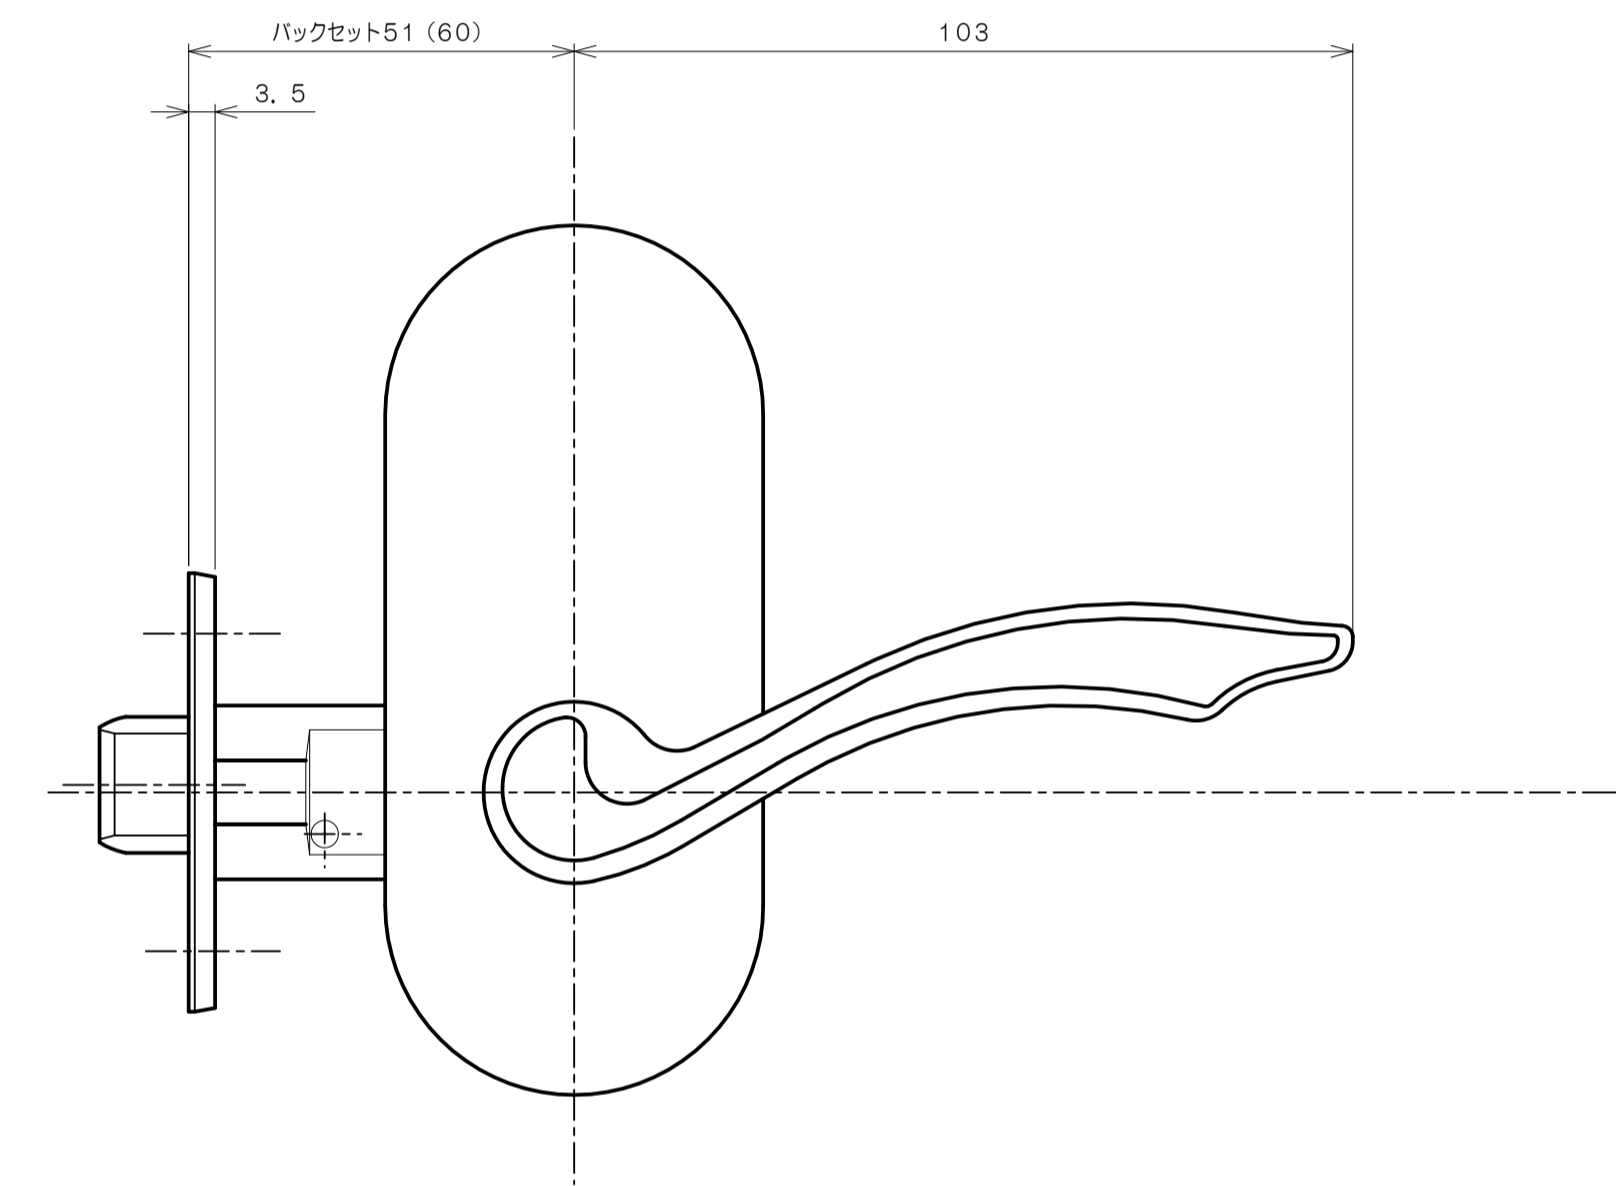

リヴィエールシリーズ
 TL-B202 (小判座 空錠)

★ () 寸法はバックセット60mm