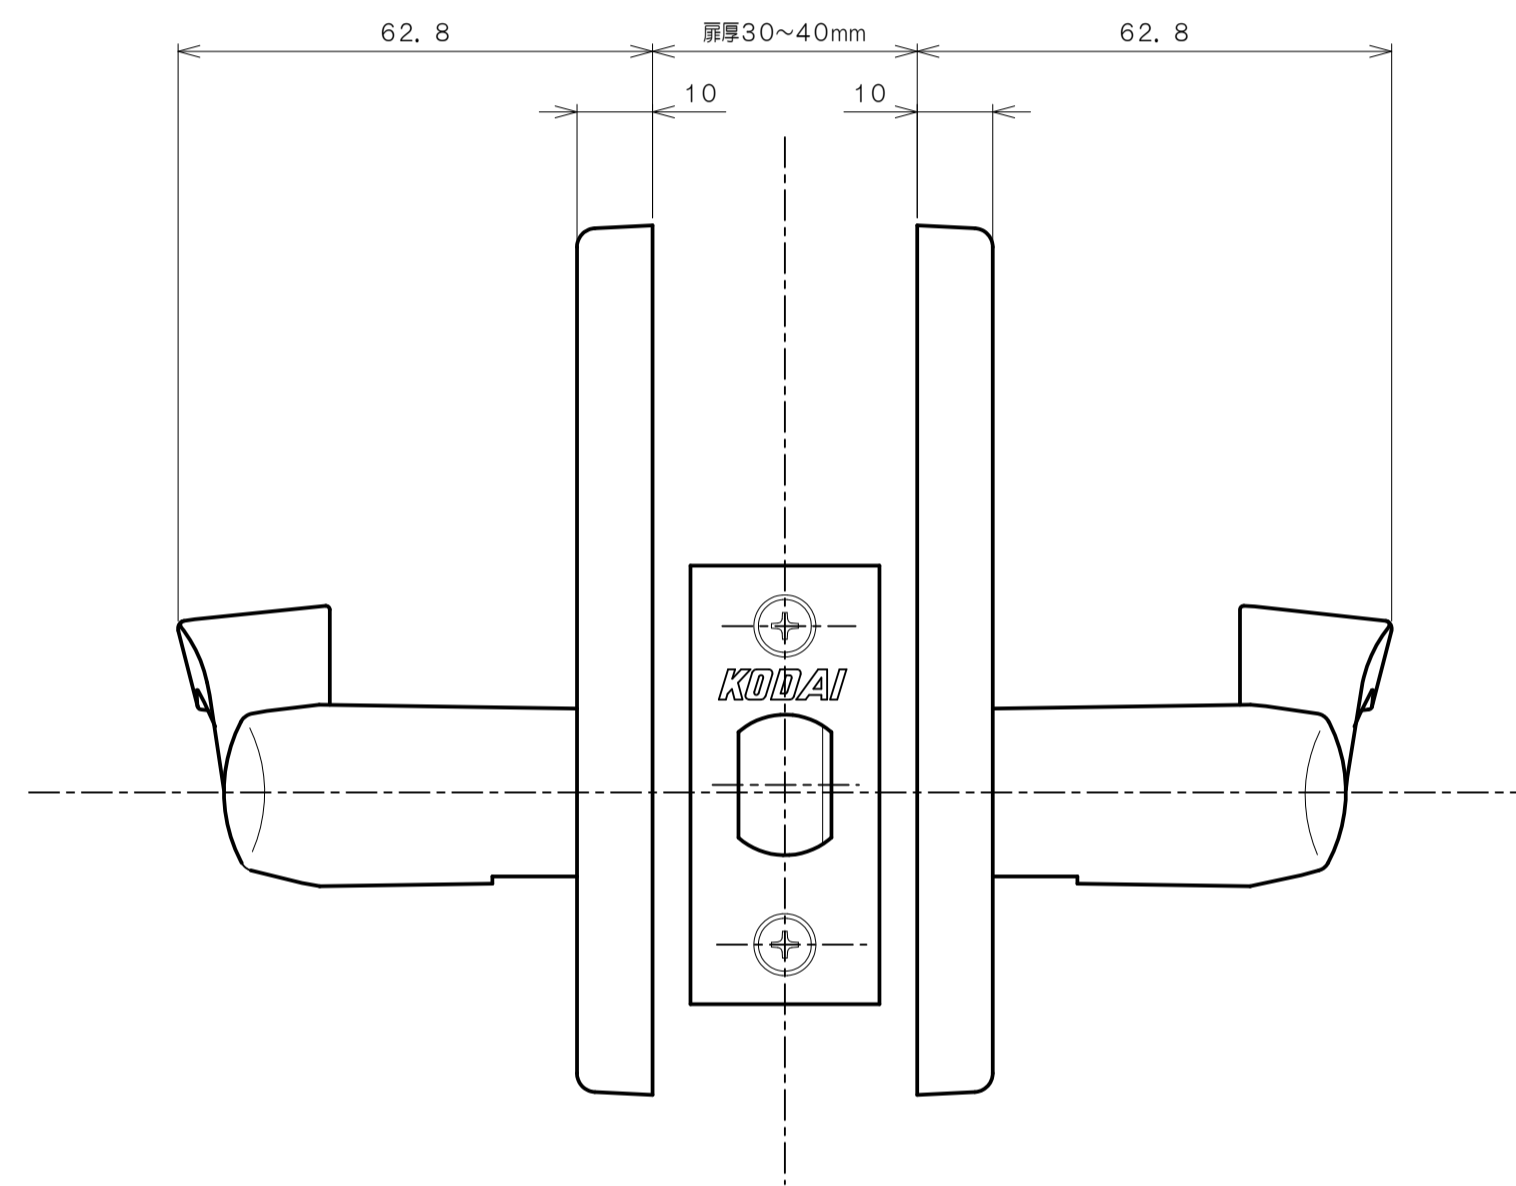

リヴィエールシリーズ
 TL-B202 (小判座 空錠)

★ () 寸法はバックセット60mm