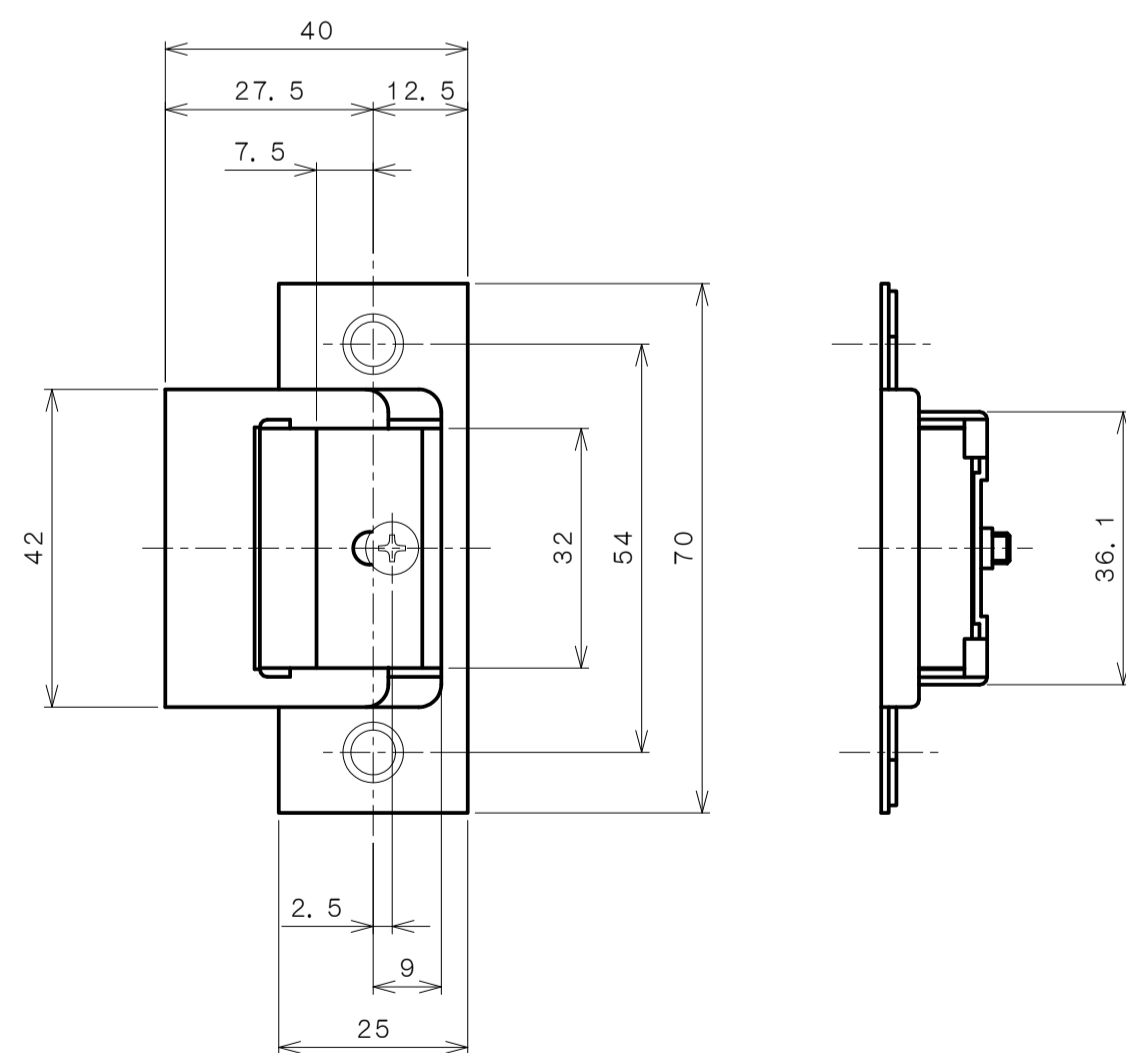

リヴィエールシリーズ
 TL-B202 (小判座 空錠)

★ () 寸法はバックセット60mm