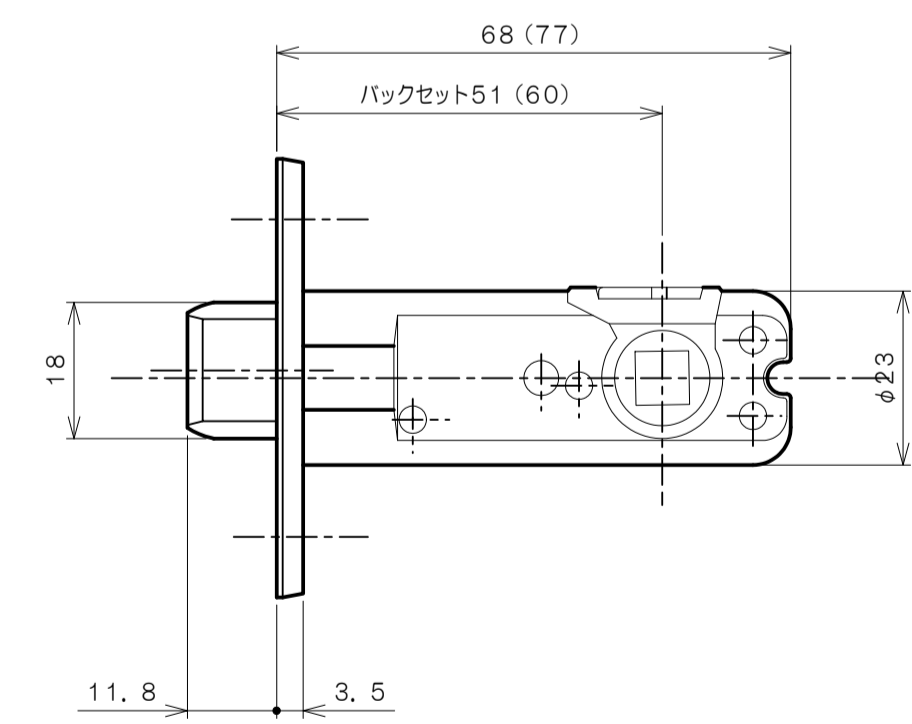

リヴィエールシリーズ
 TL-B202 (小判座 空錠)

★ () 寸法はバックセット60mm