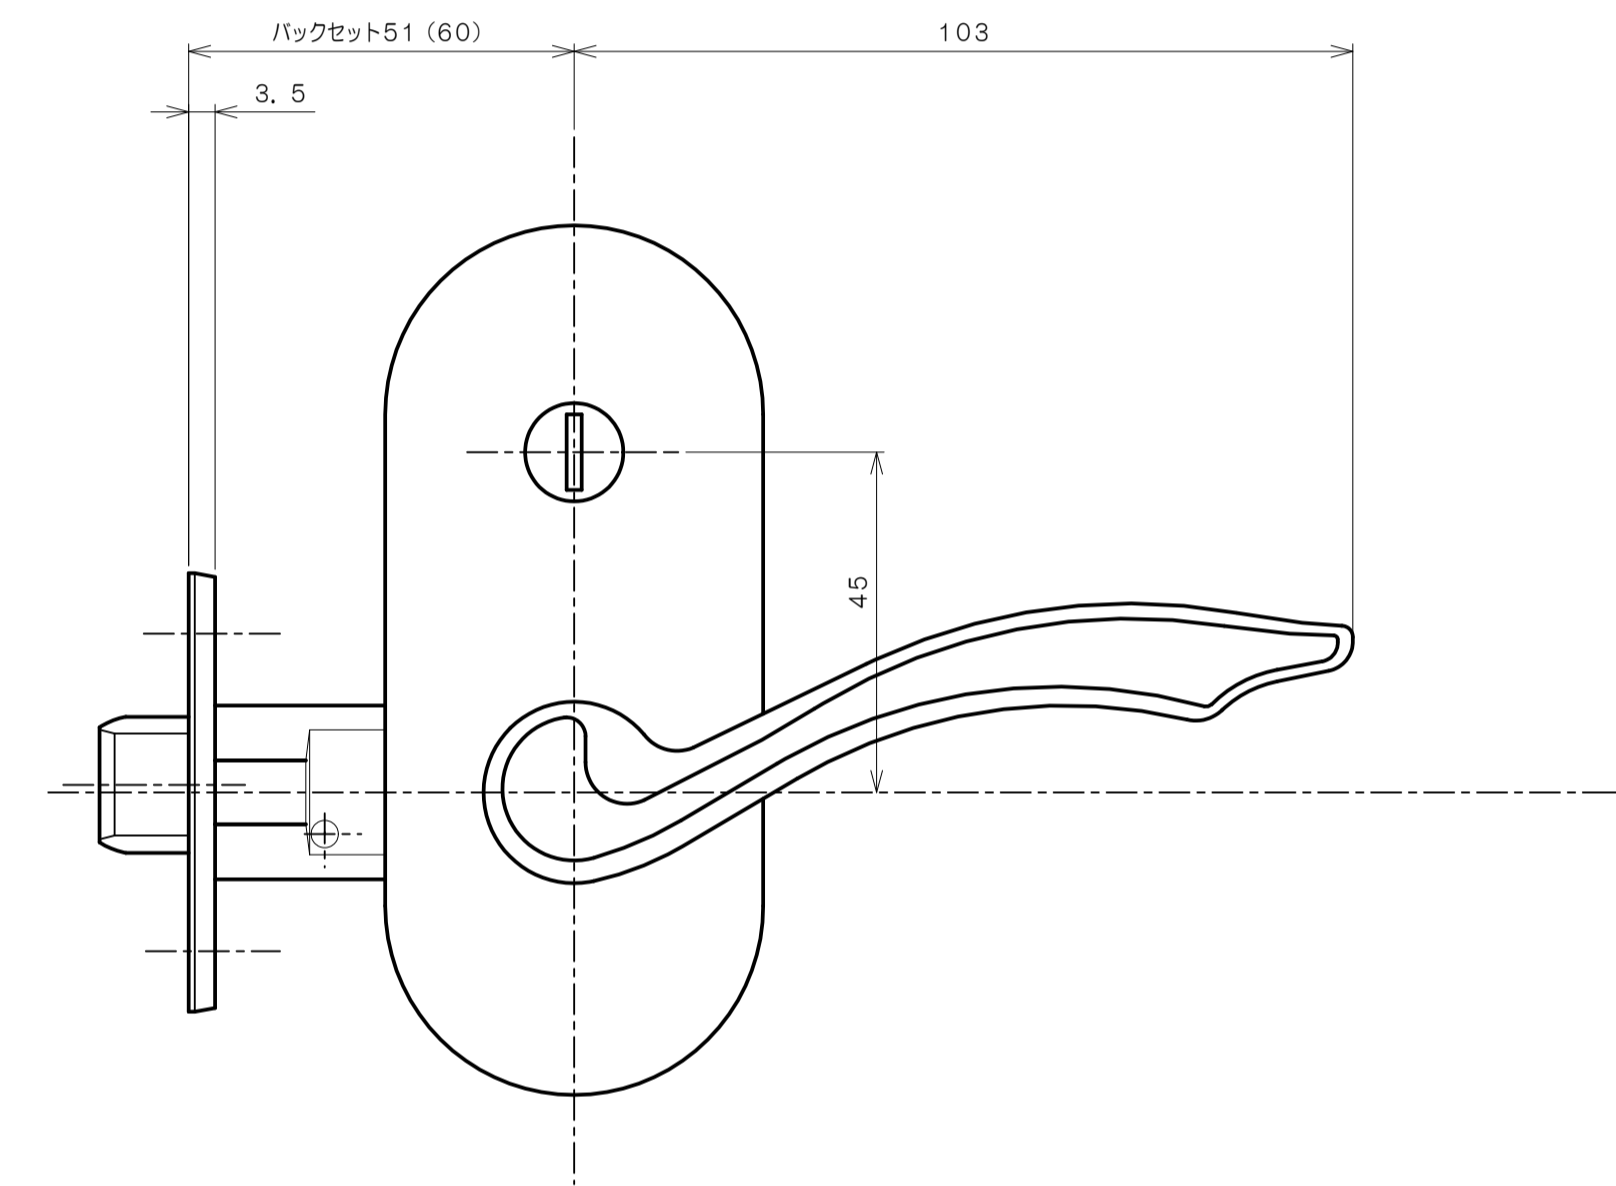

リヴィエールシリーズ

TL-B212 (小判座 間仕切錠)

★ () 寸法はバックセット60mm