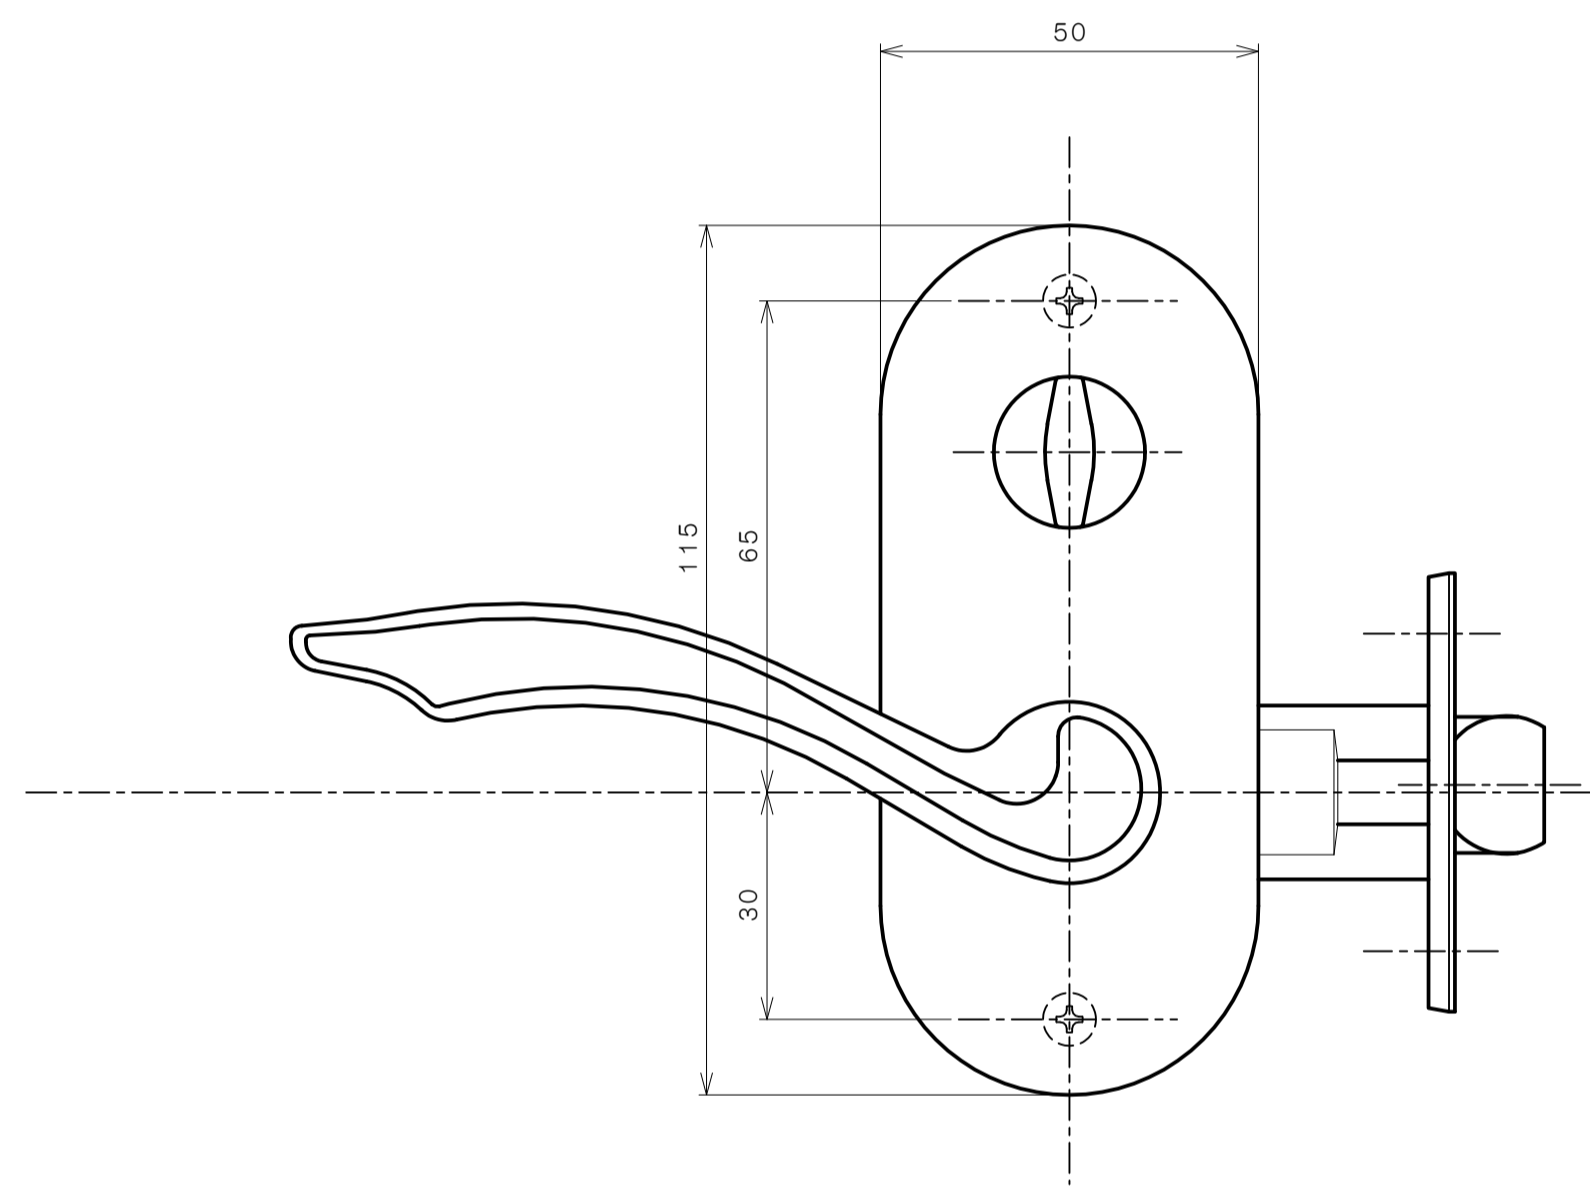

リヴィエールシリーズ

TL-B212 (小判座 間仕切錠)

★ () 寸法はバックセット60mm