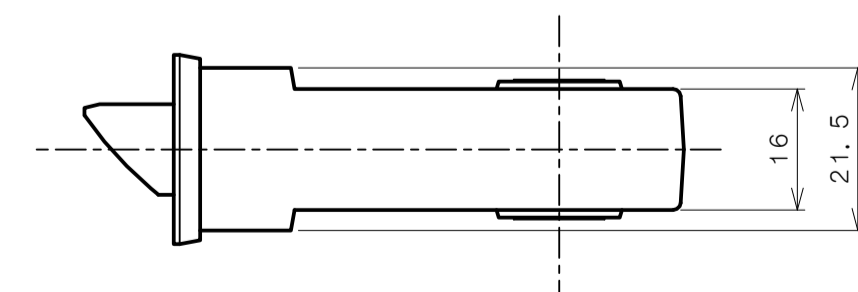

リヴィエールシリーズ

TL-B212 (小判座 間仕切錠)

★ () 寸法はバックセット60mm