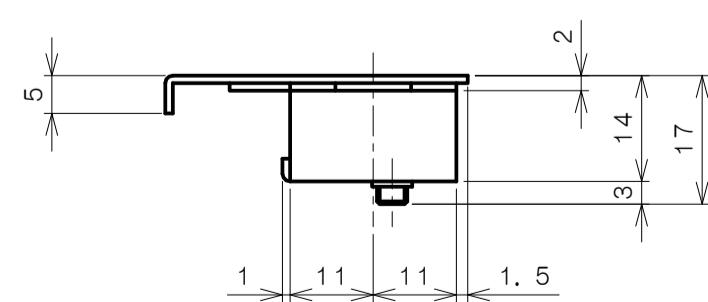

リヴィエールシリーズ

TL-B212 (小判座 間仕切錠)

★ () 寸法はバックセット60mm