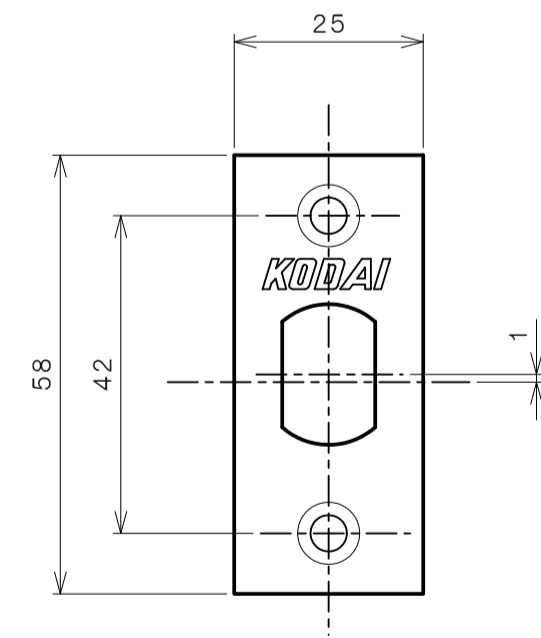

リヴィエールシリーズ

TL-B212 (小判座 間仕切錠)

★ () 寸法はバックセット60mm