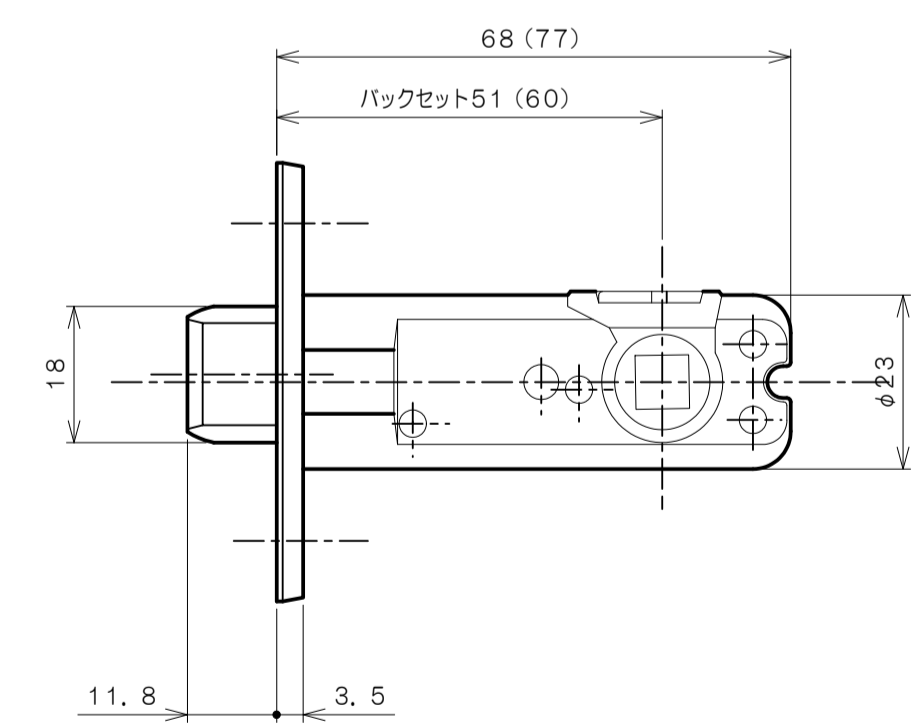

リヴィエールシリーズ

TL-B212 (小判座 間仕切錠)

★ () 寸法はバックセット60mm