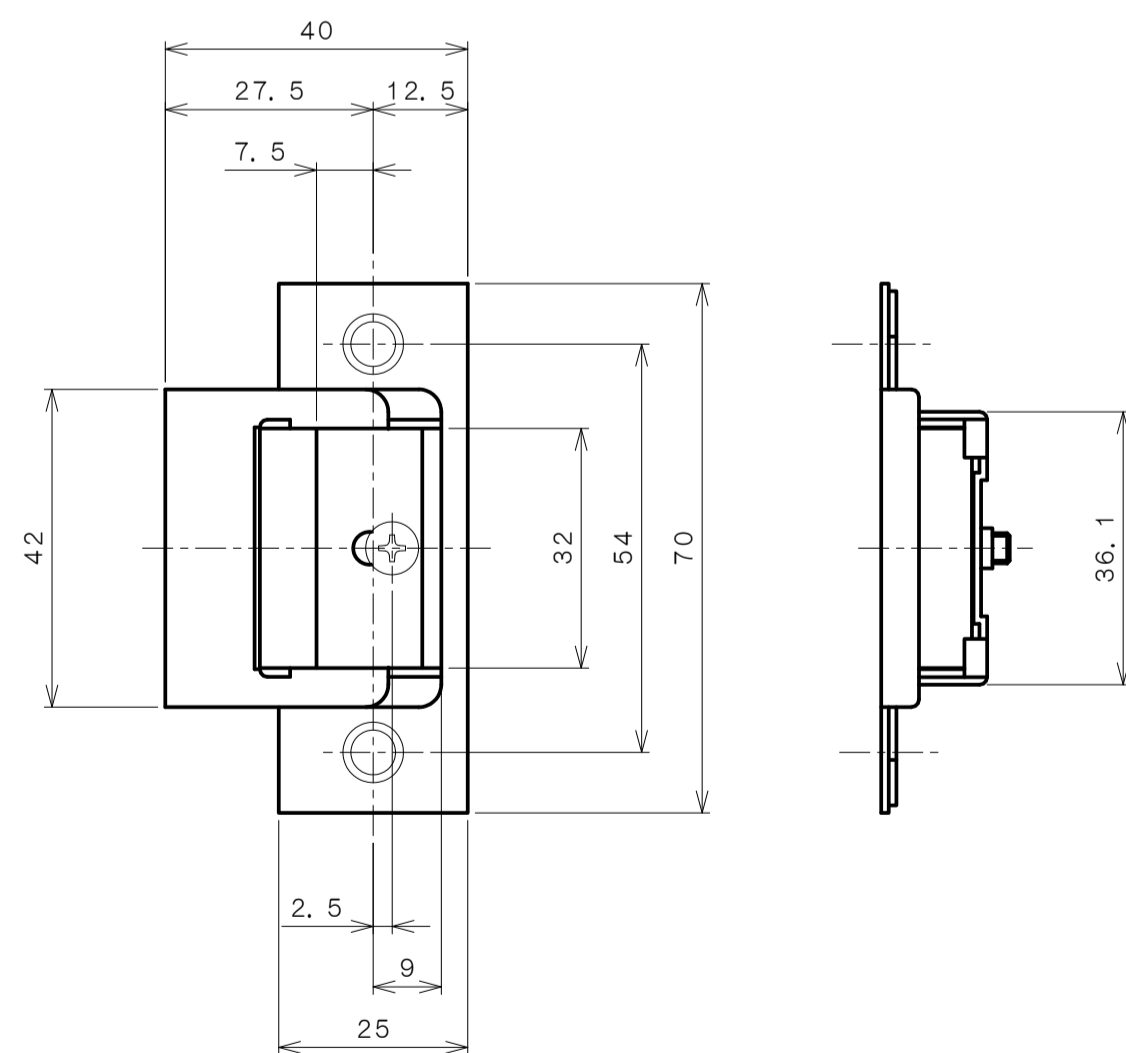

リヴィエールシリーズ

TL-B212 (小判座 間仕切錠)

★ () 寸法はバックセット60mm