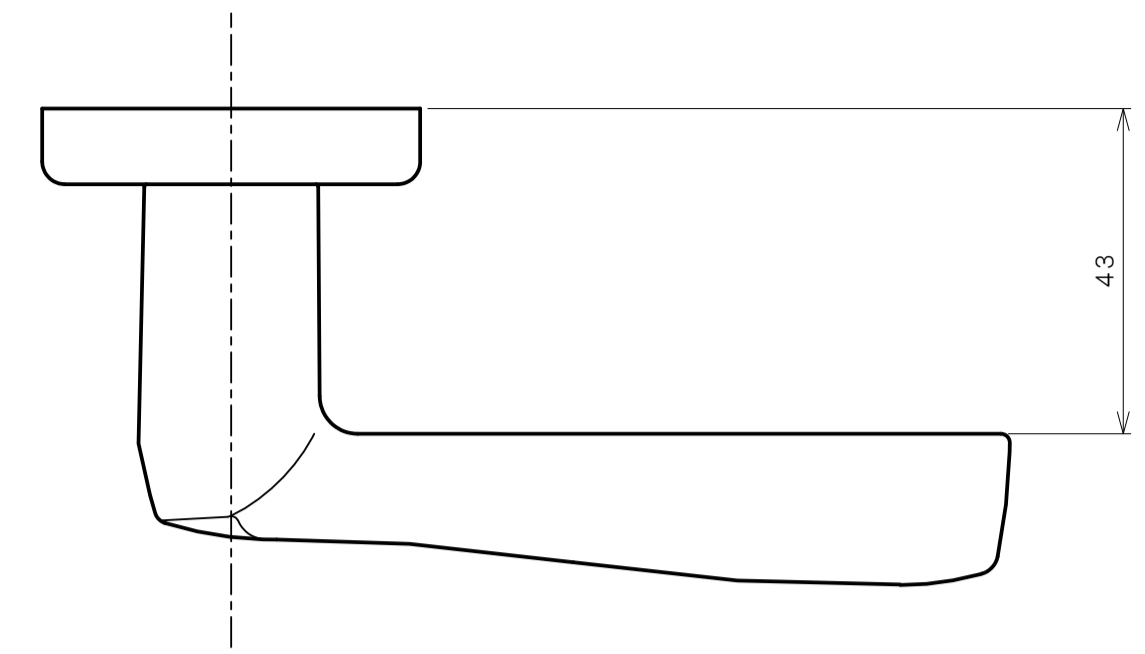

リヴィエールシリーズ

TL-B212 (小判座 間仕切錠)

★ () 寸法はバックセット60mm