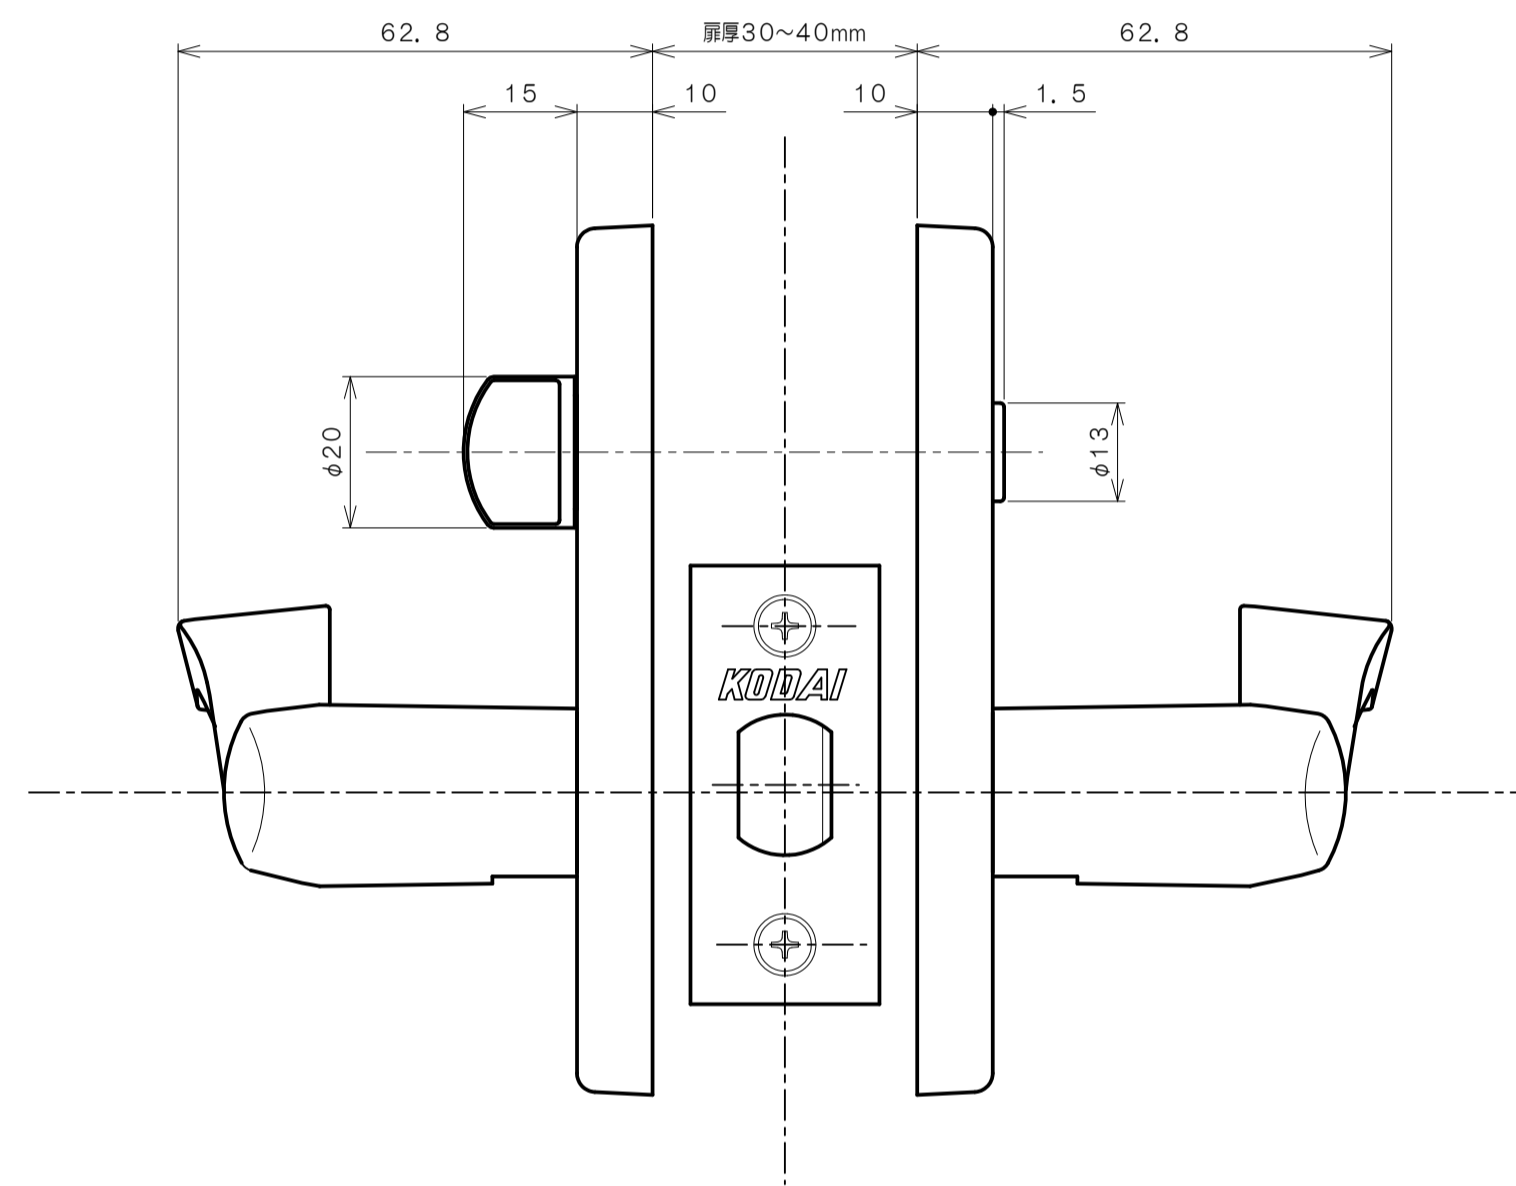

リヴィエールシリーズ

TL-B212 (小判座 間仕切錠)

★ () 寸法はバックセット60mm