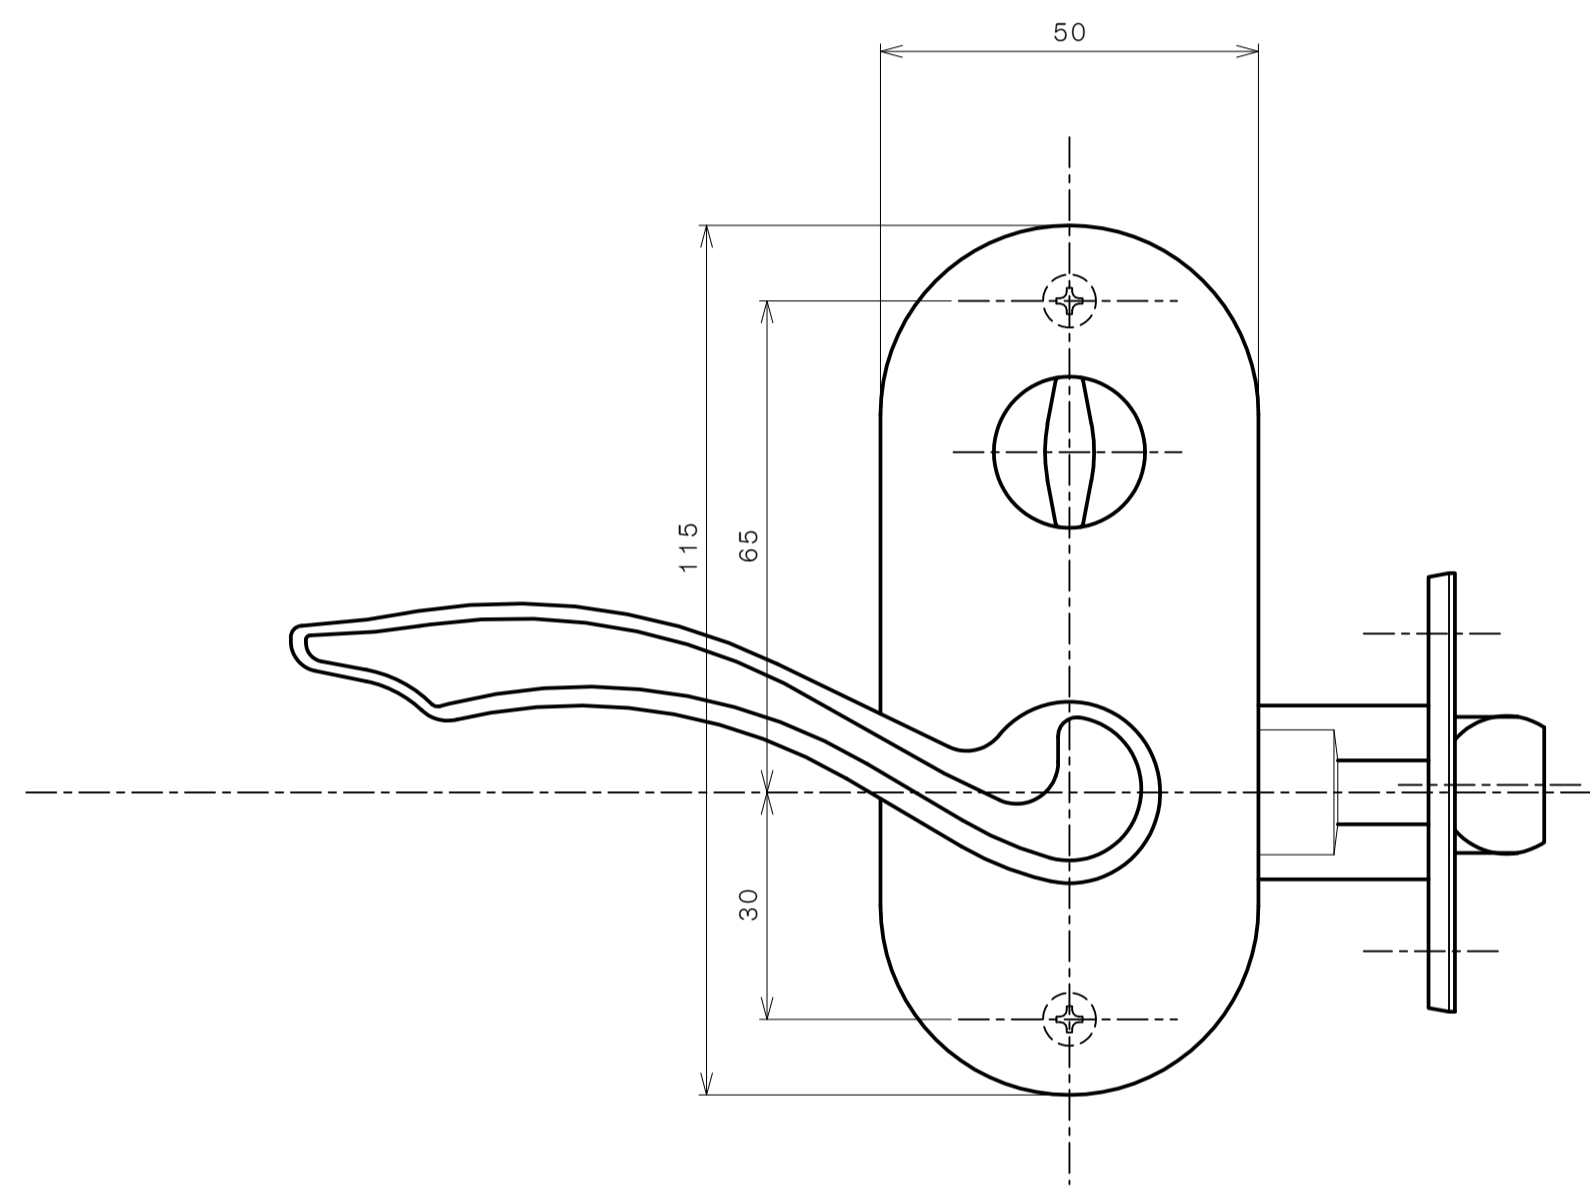

リヴィエールシリーズ

TL-B242 (小判座 表示錠)

★ () 寸法はバックセット60mm