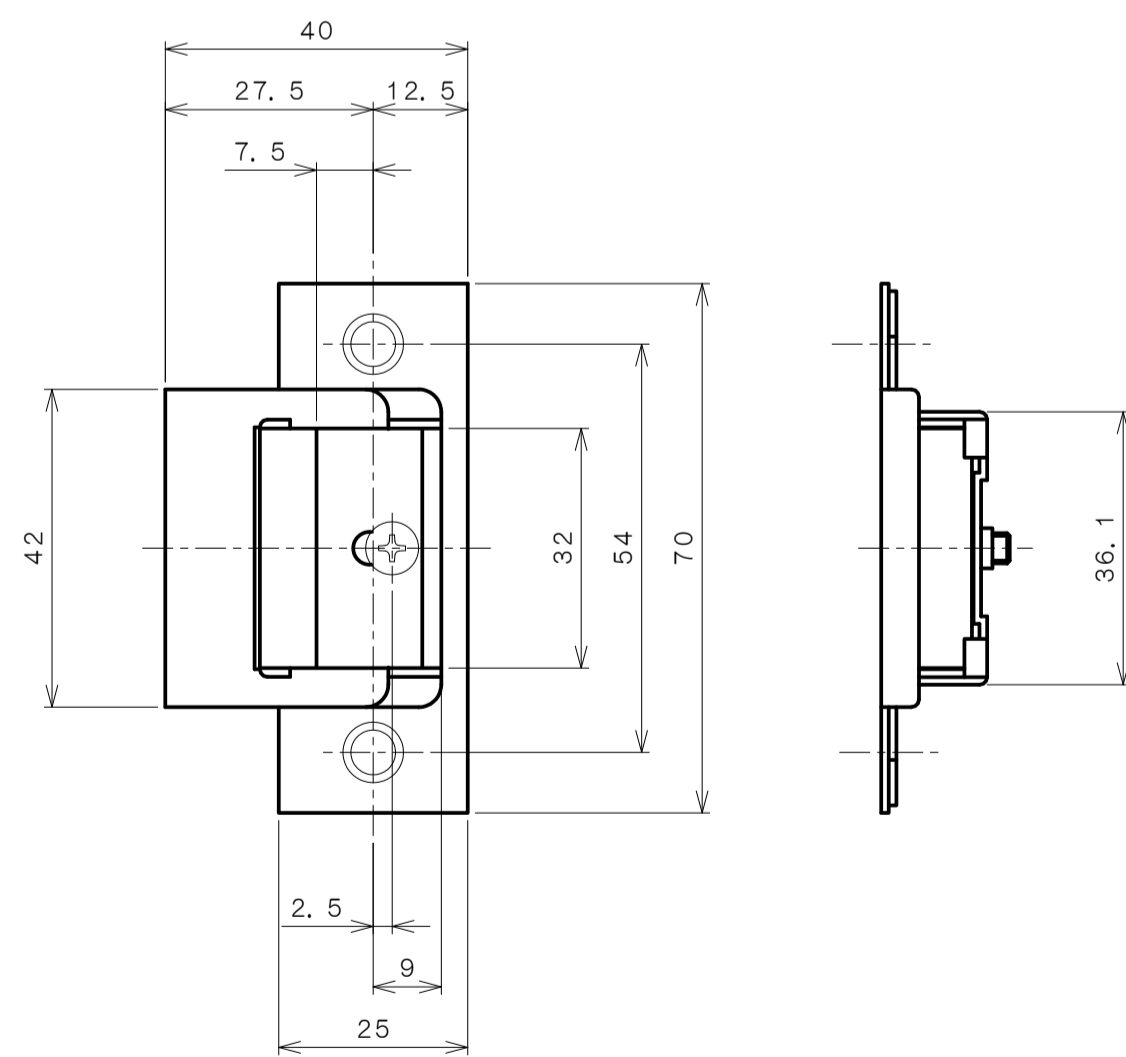

リヴィエールシリーズ

TL-B242 (小判座 表示錠)

★ () 寸法はバックセット60mm