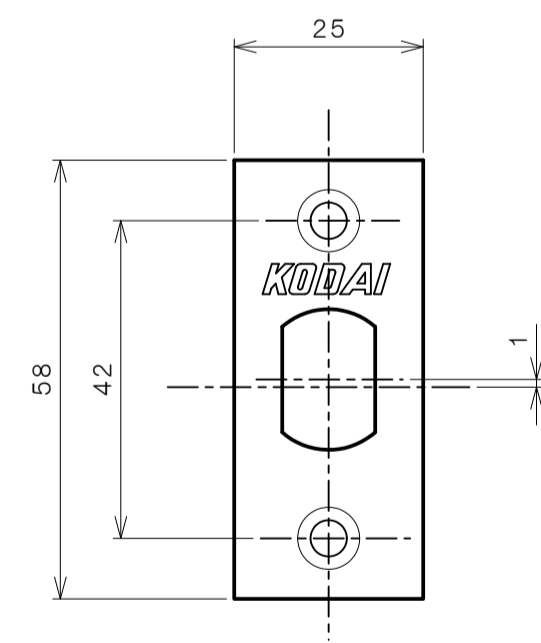

リヴィエールシリーズ

TL-B242 (小判座 表示錠)

★ () 寸法はバックセット60mm