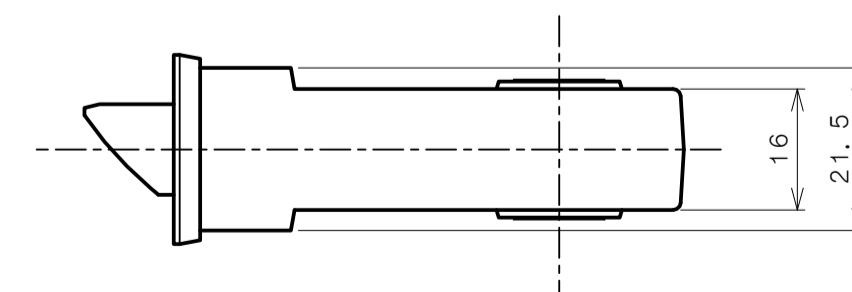

リヴィエールシリーズ

TL-B242 (小判座 表示錠)

★ () 寸法はバックセット60mm