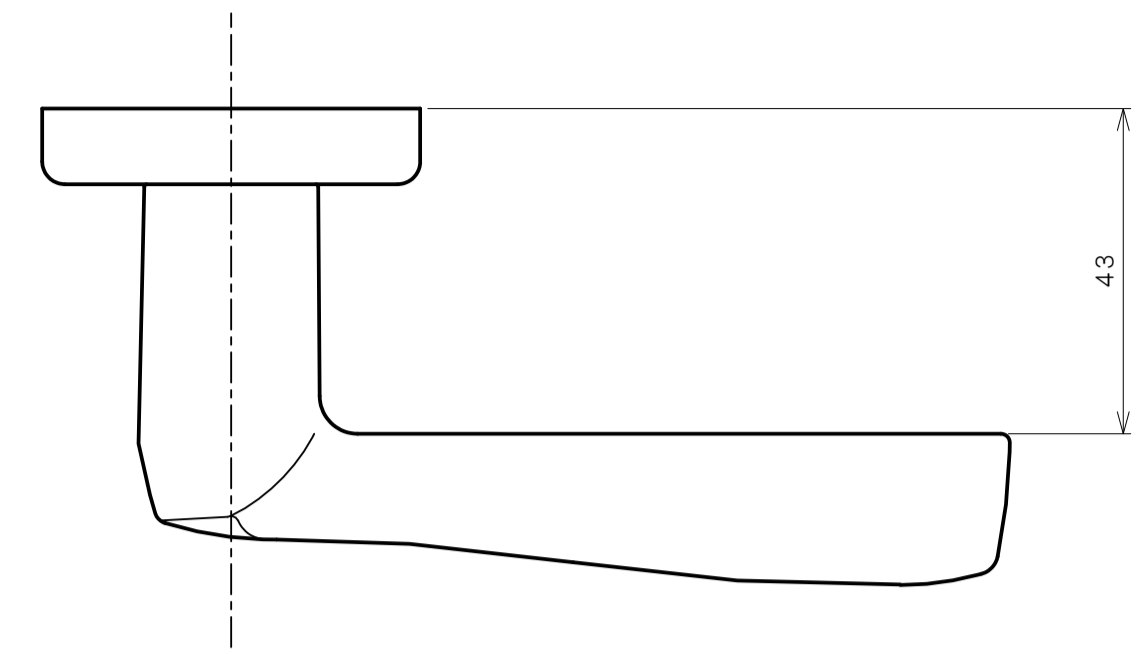

リヴィエールシリーズ

TL-B242 (小判座 表示錠)

★ () 寸法はバックセット60mm