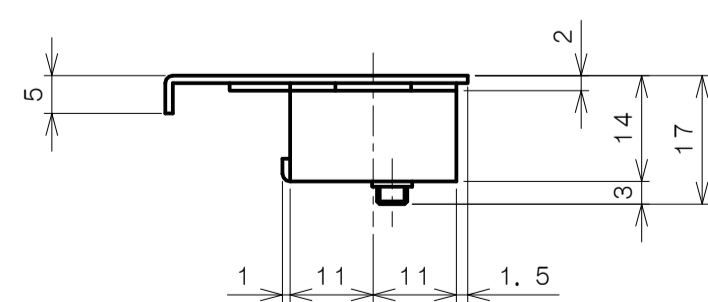

リヴィエールシリーズ

TL-B242 (小判座 表示錠)

★ () 寸法はバックセット60mm