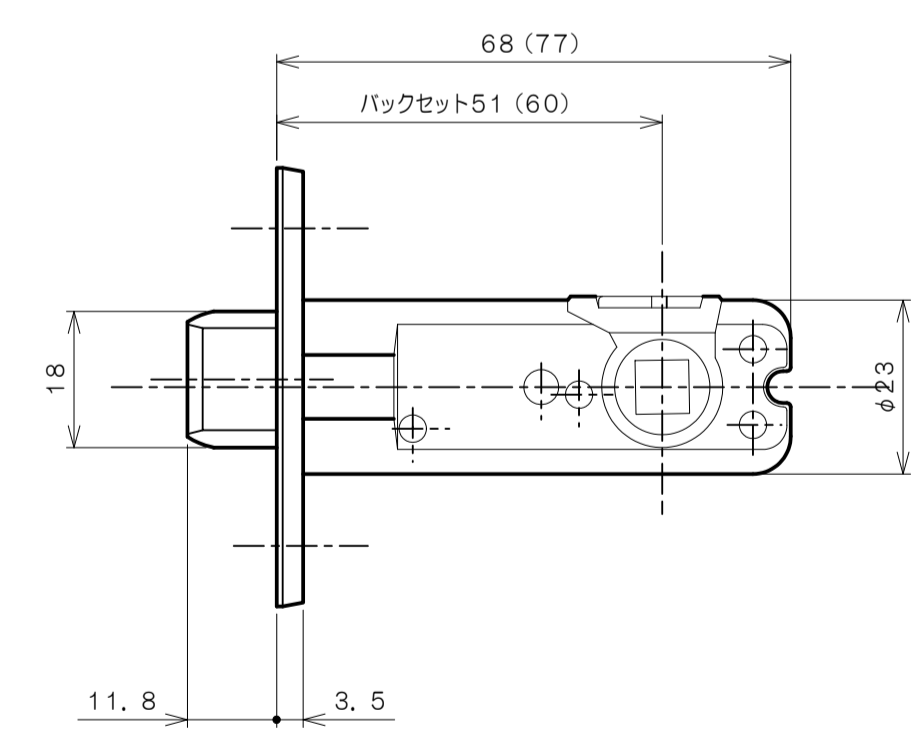

リヴィエールシリーズ

TL-B242 (小判座 表示錠)

★ () 寸法はバックセット60mm