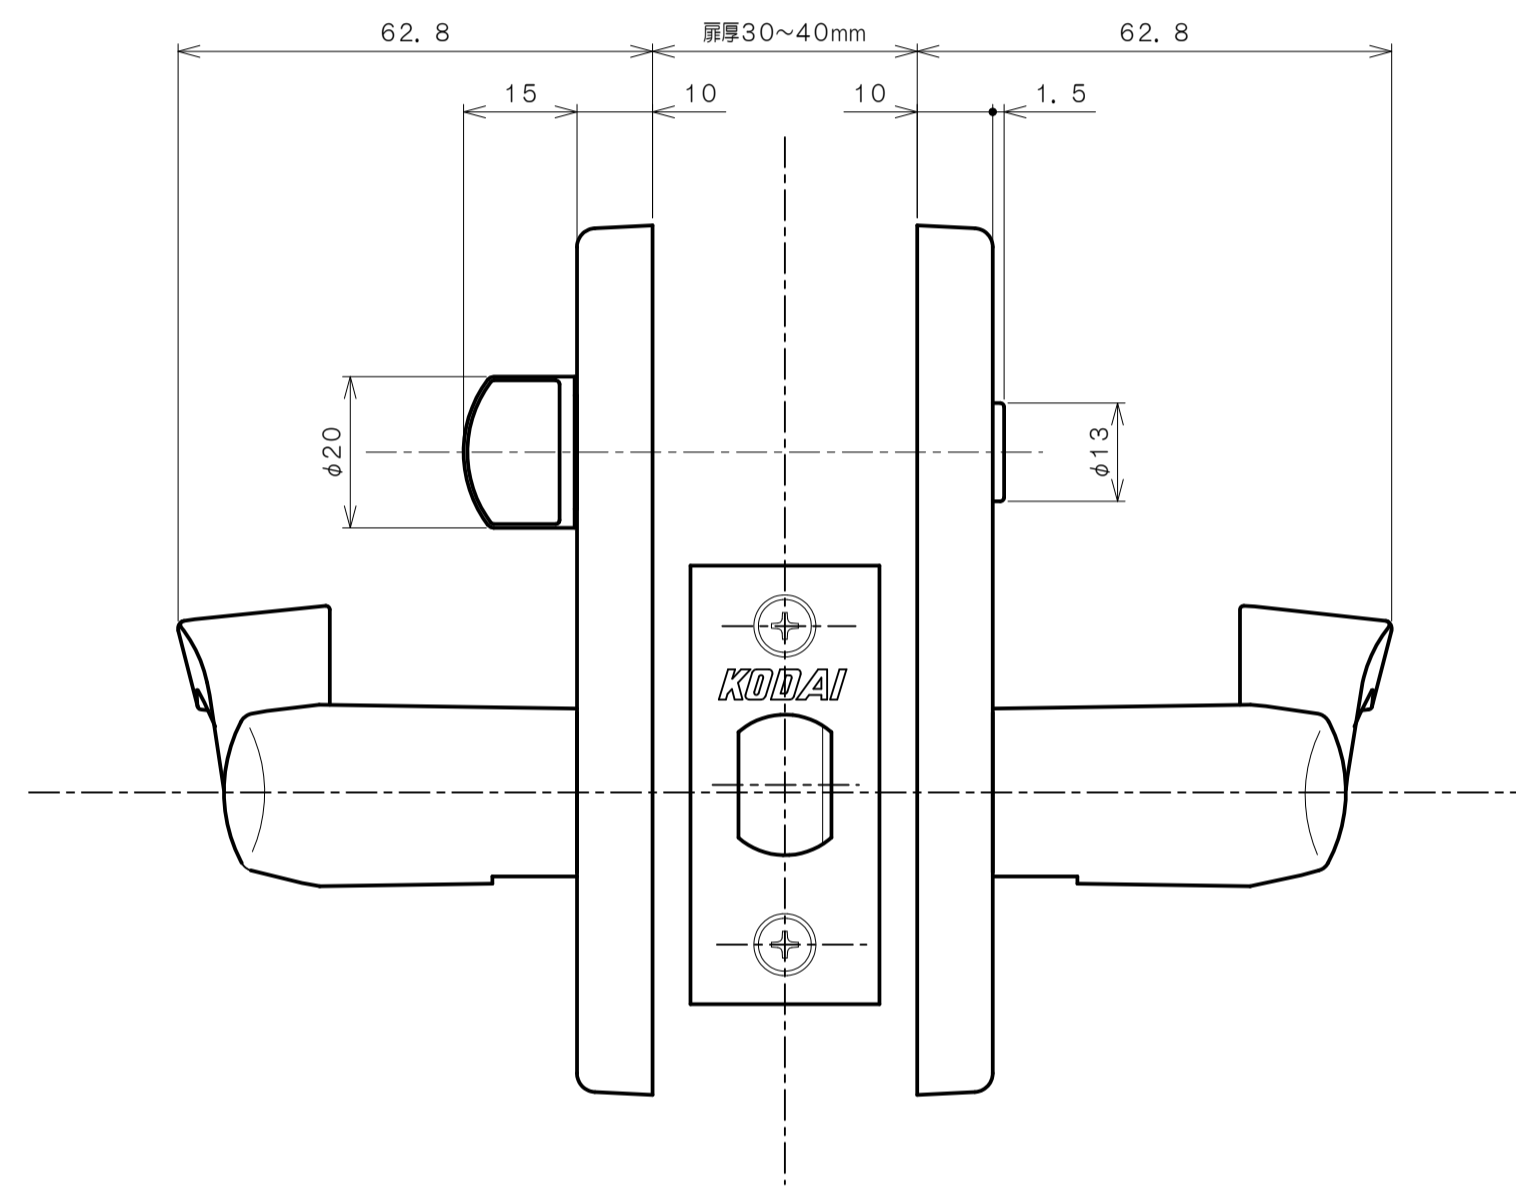

リヴィエールシリーズ

TL-B242 (小判座 表示錠)

★ () 寸法はバックセット60mm