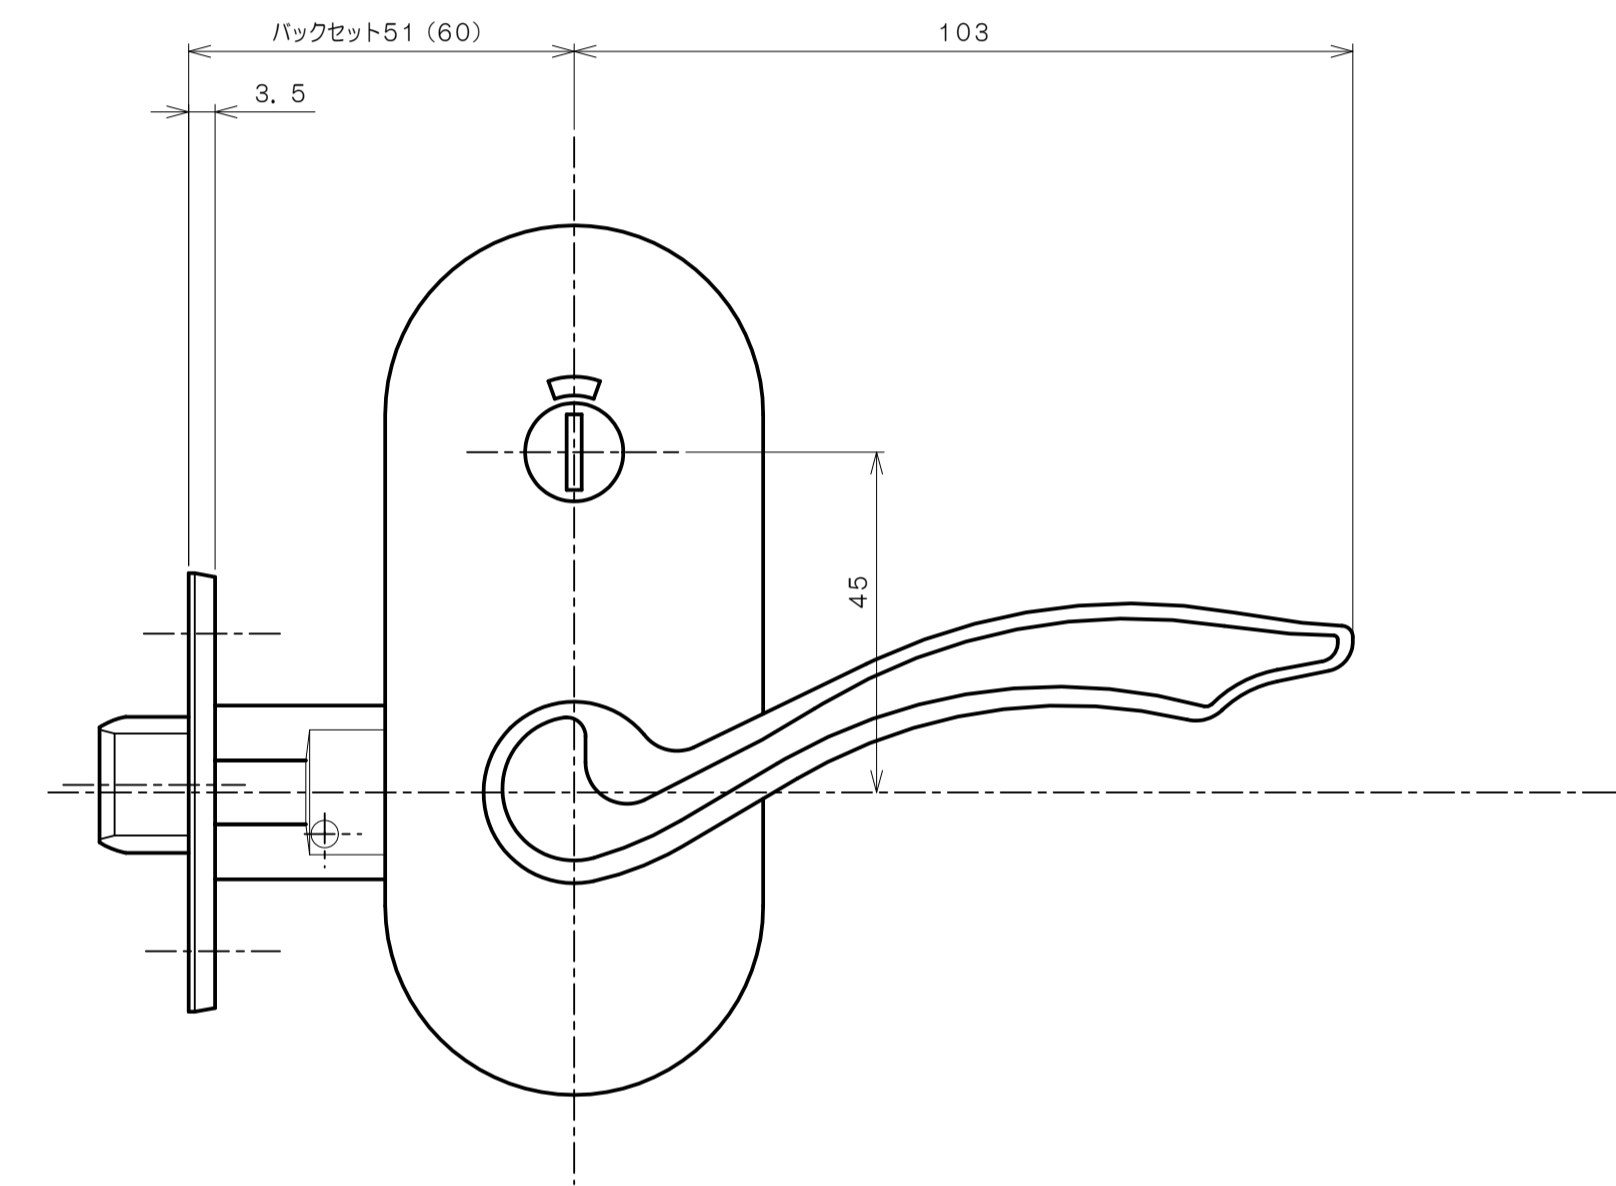

リヴィエールシリーズ

TL-B242 (小判座 表示錠)

★ () 寸法はバックセット60mm