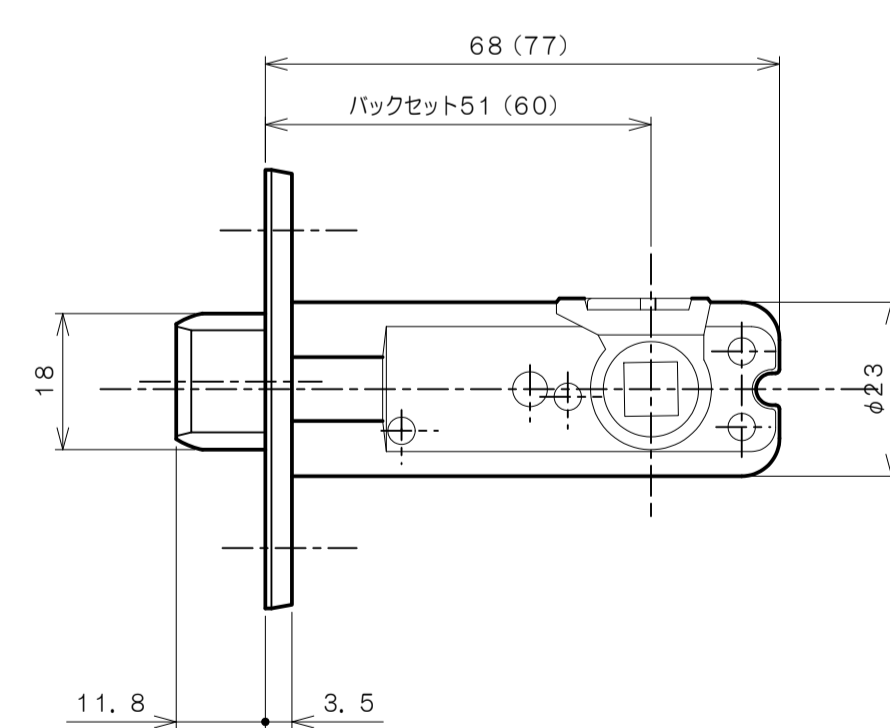

リヴィエールシリーズ
 TL-B243 (木瓜座 表示錠)

★ () 寸法はバックセット60mm