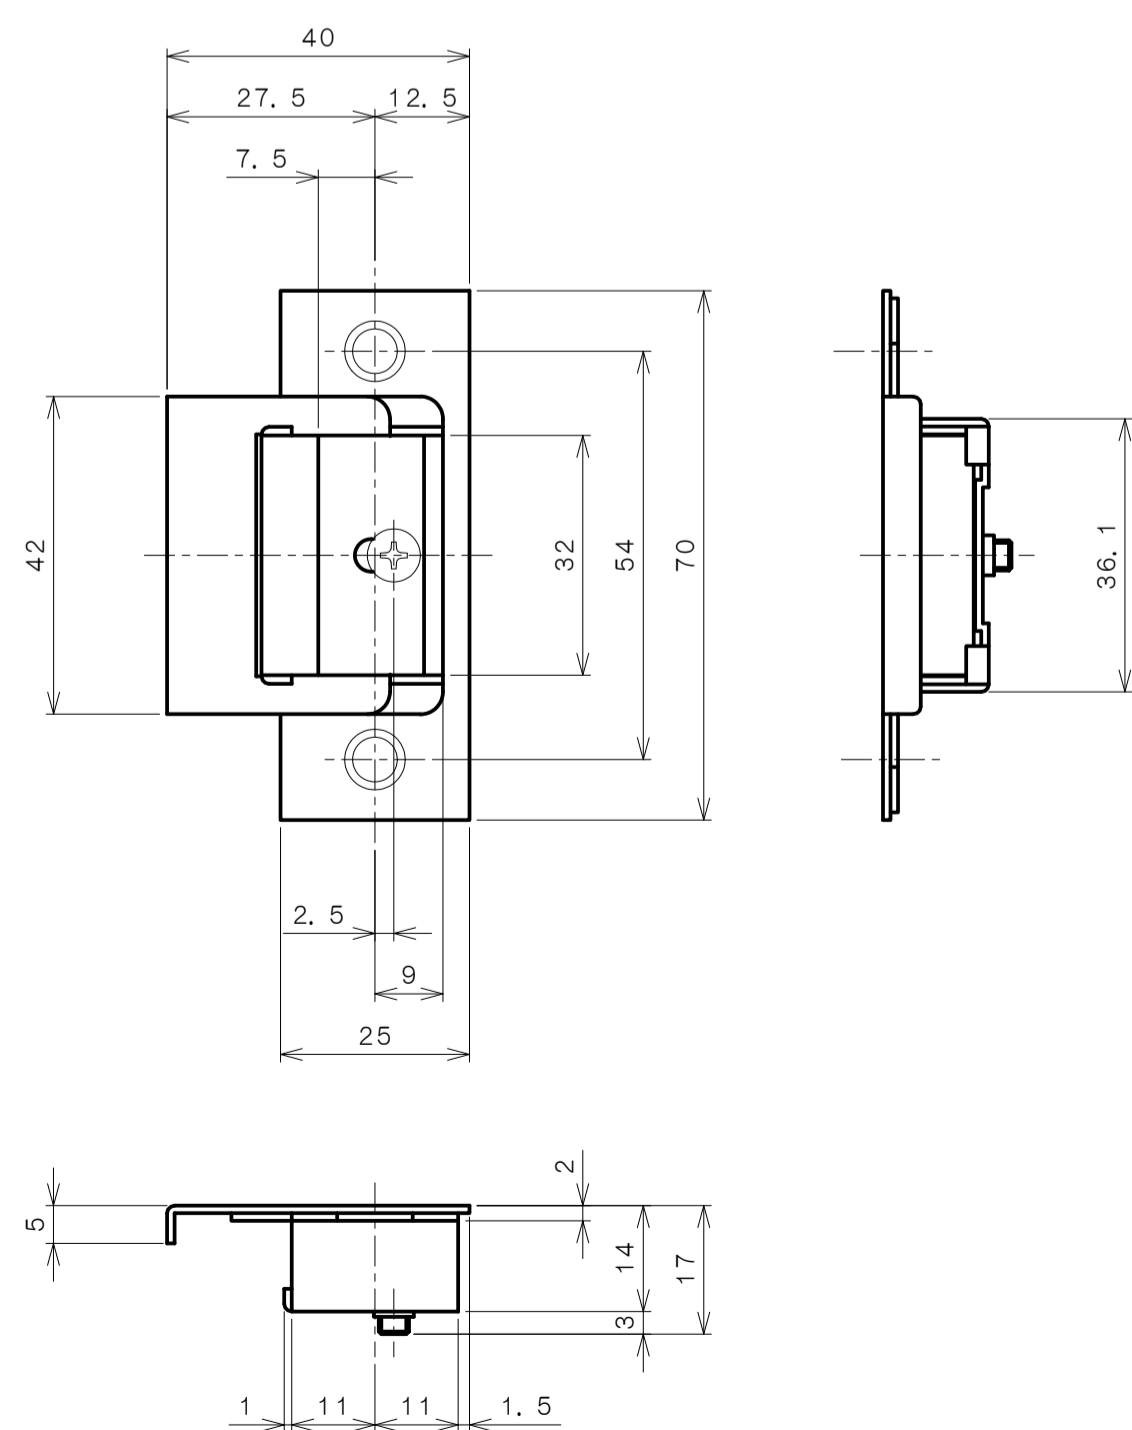

リヴィエールシリーズ
 TL-B243 (木瓜座 表示錠)

★ () 寸法はバックセット60mm