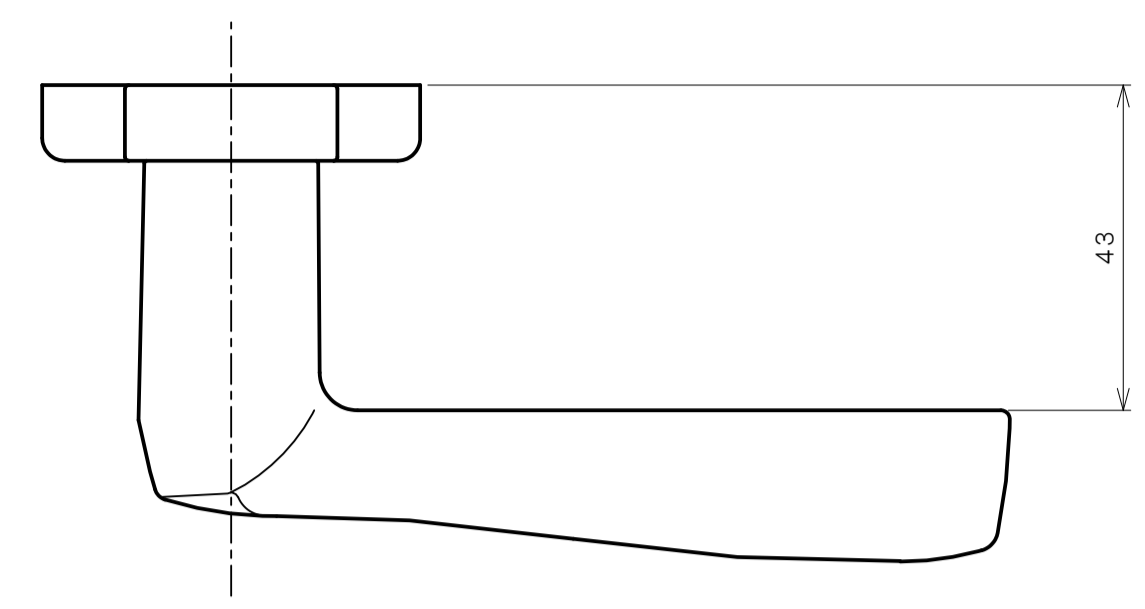

リヴィエールシリーズ
 TL-B243 (木瓜座 表示錠)

★ () 寸法はバックセット60mm