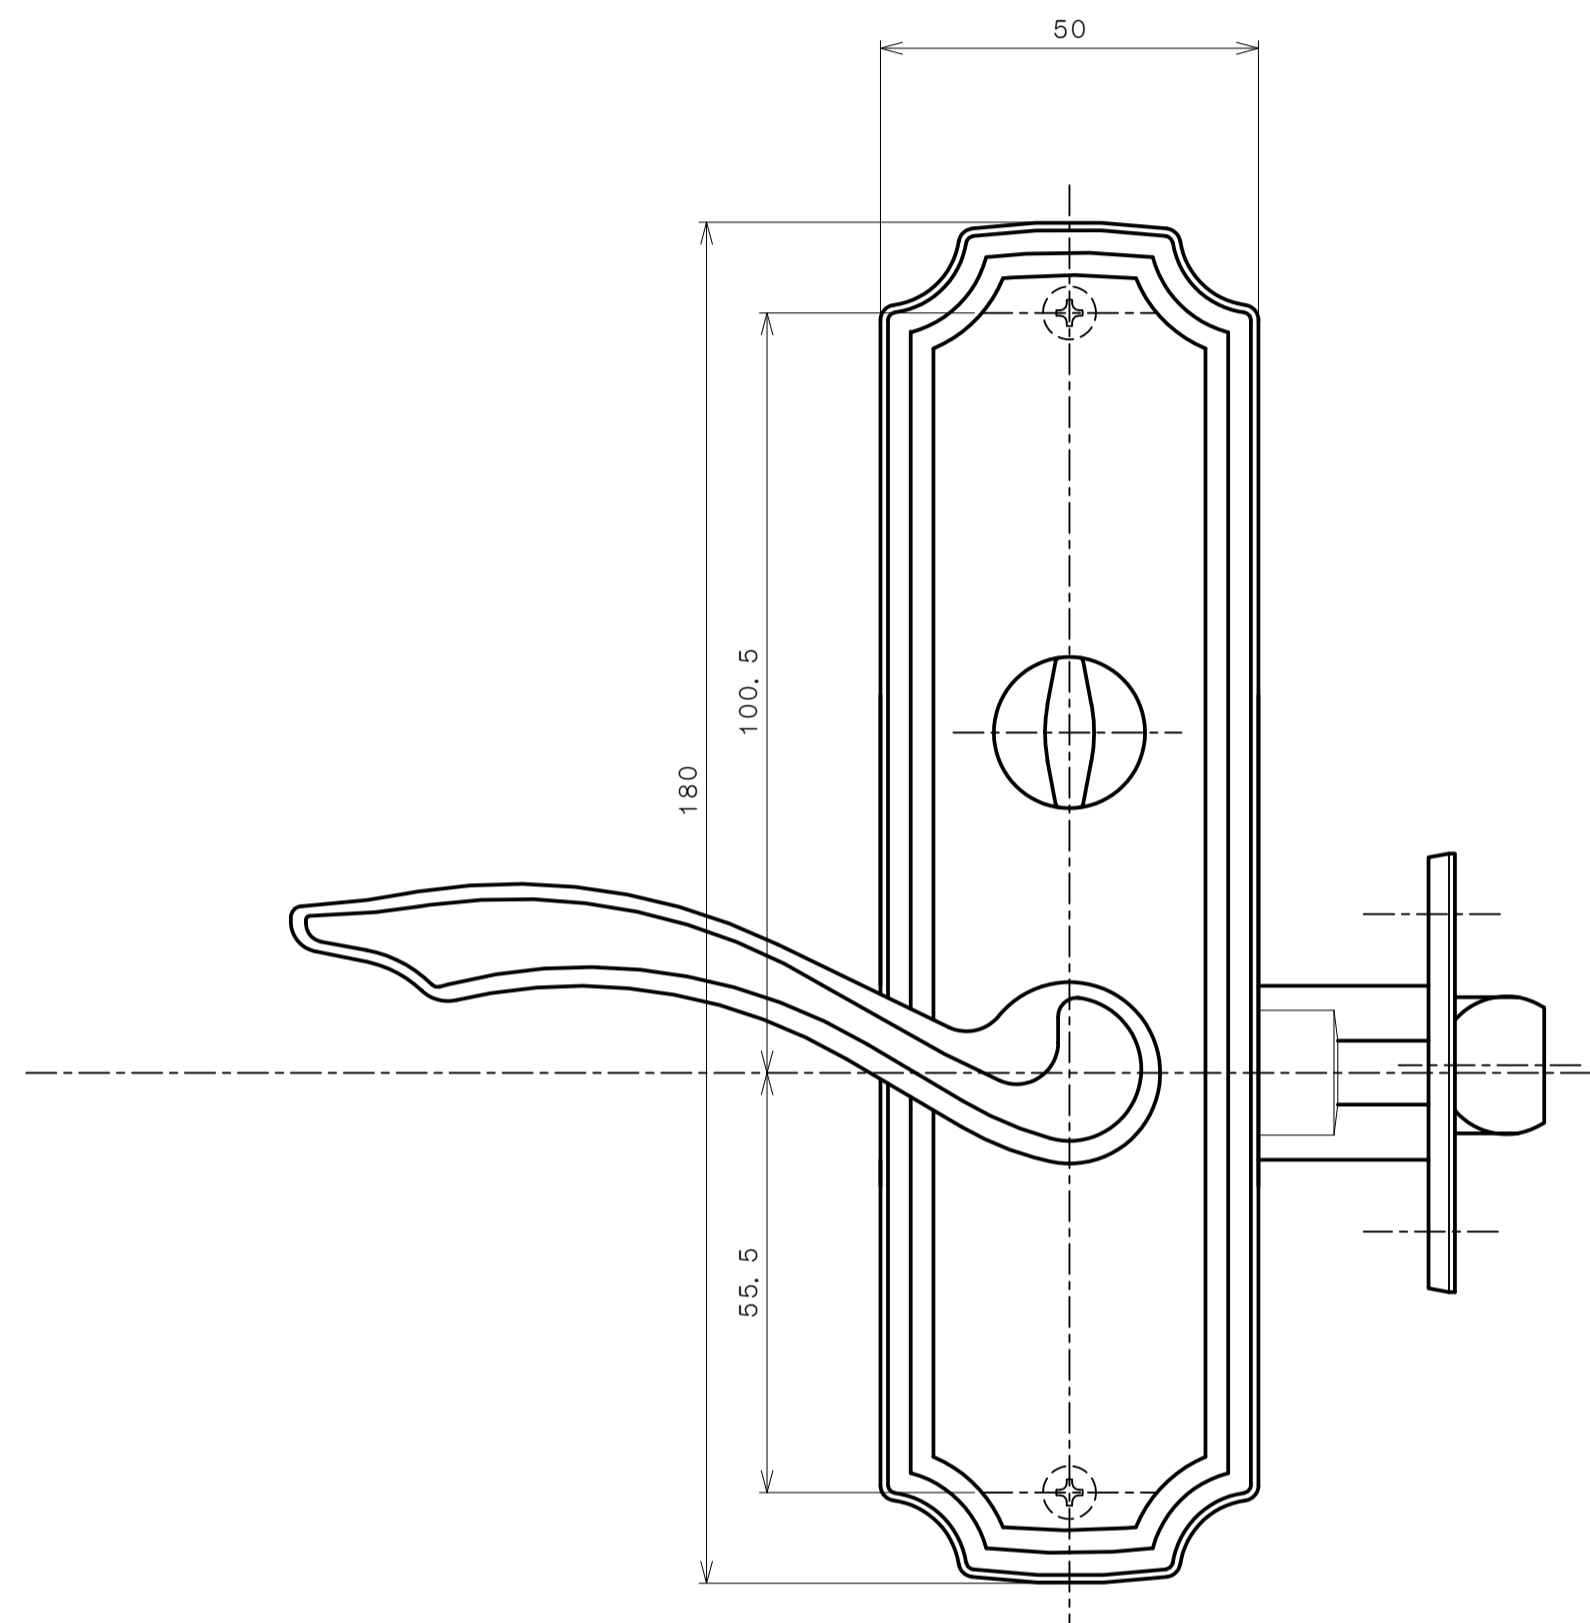

リヴィエールシリーズ
 TL-B243 (木瓜座 表示錠)

★ () 寸法はバックセット60mm