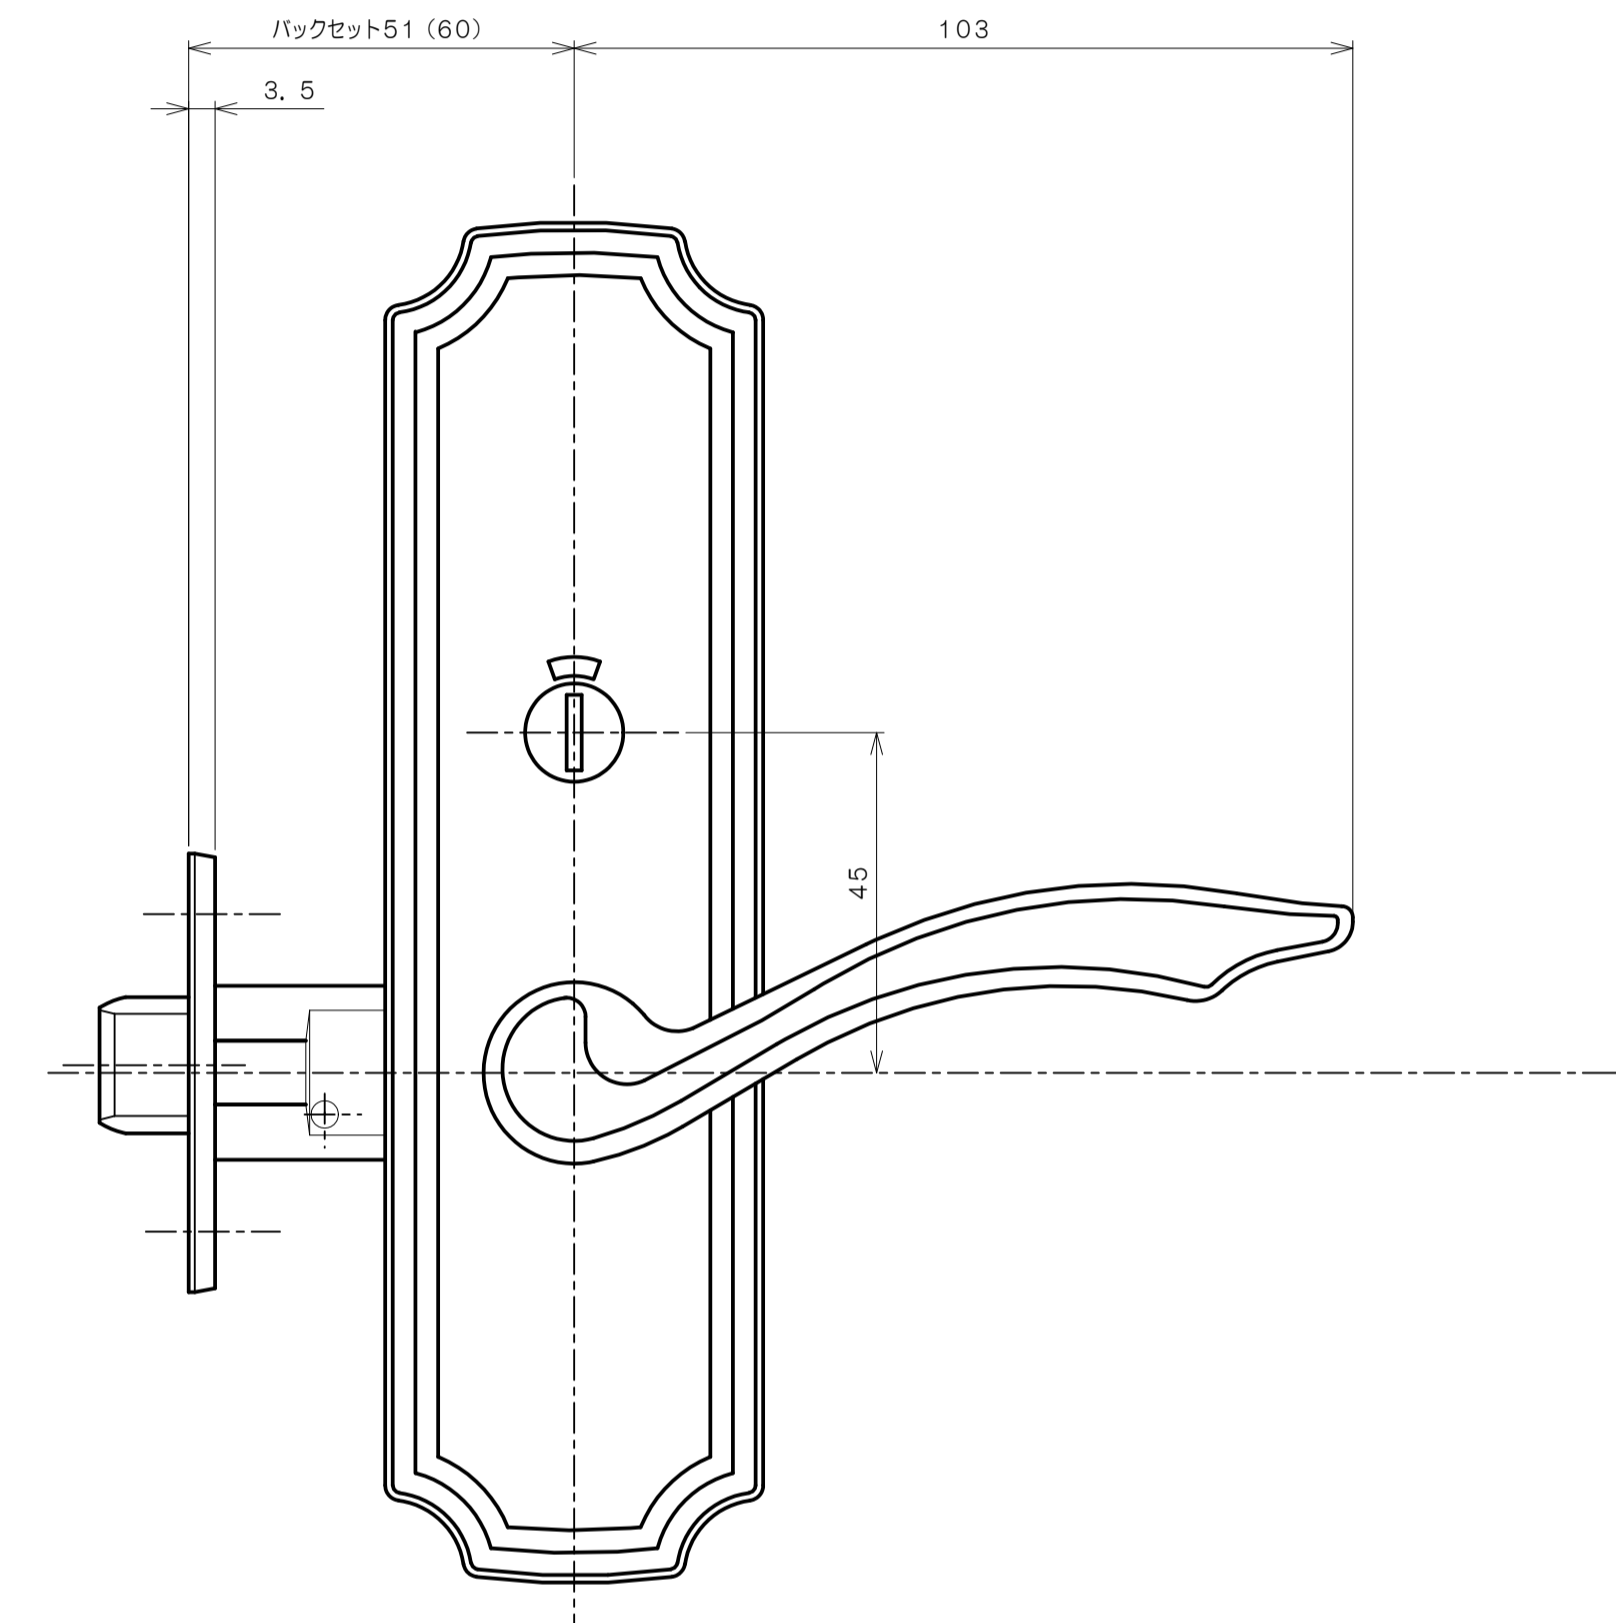

リヴィエールシリーズ
 TL-B243 (木瓜座 表示錠)

★ () 寸法はバックセット60mm