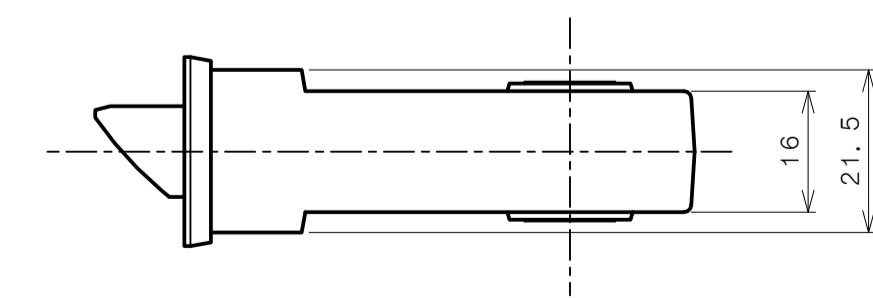

リヴィエールシリーズ
 TL-B243 (木瓜座 表示錠)

★ () 寸法はバックセット60mm