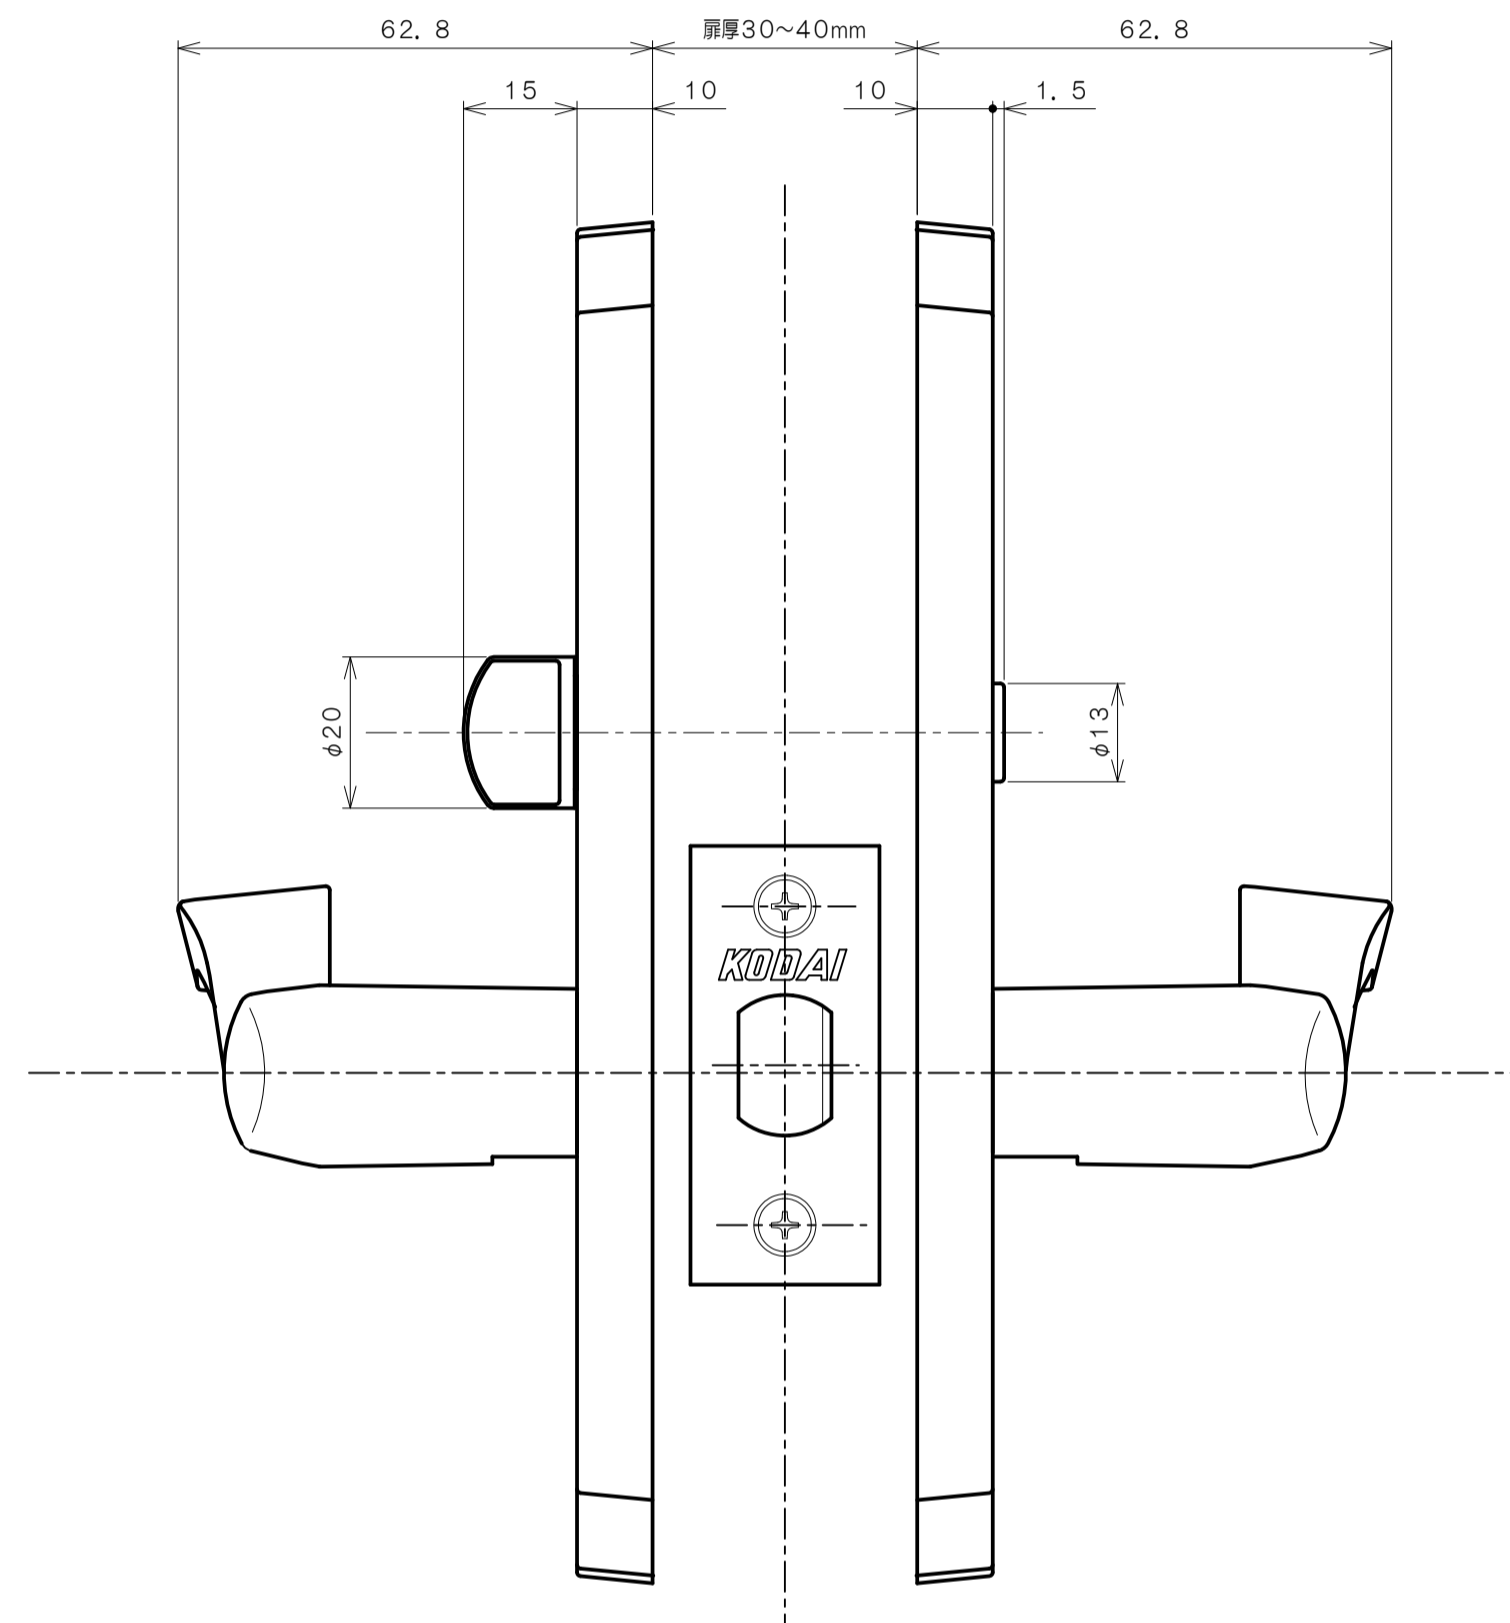

リヴィエールシリーズ
 TL-B243 (木瓜座 表示錠)

★ () 寸法はバックセット60mm