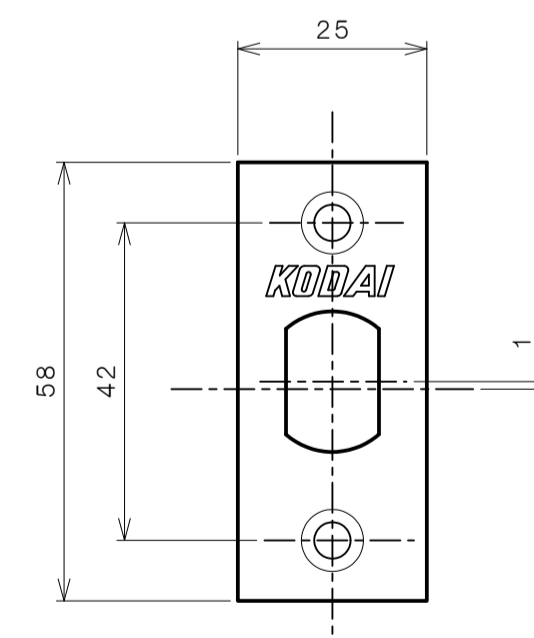

リヴィエールシリーズ
 TL-B243 (木瓜座 表示錠)

★ () 寸法はバックセット60mm